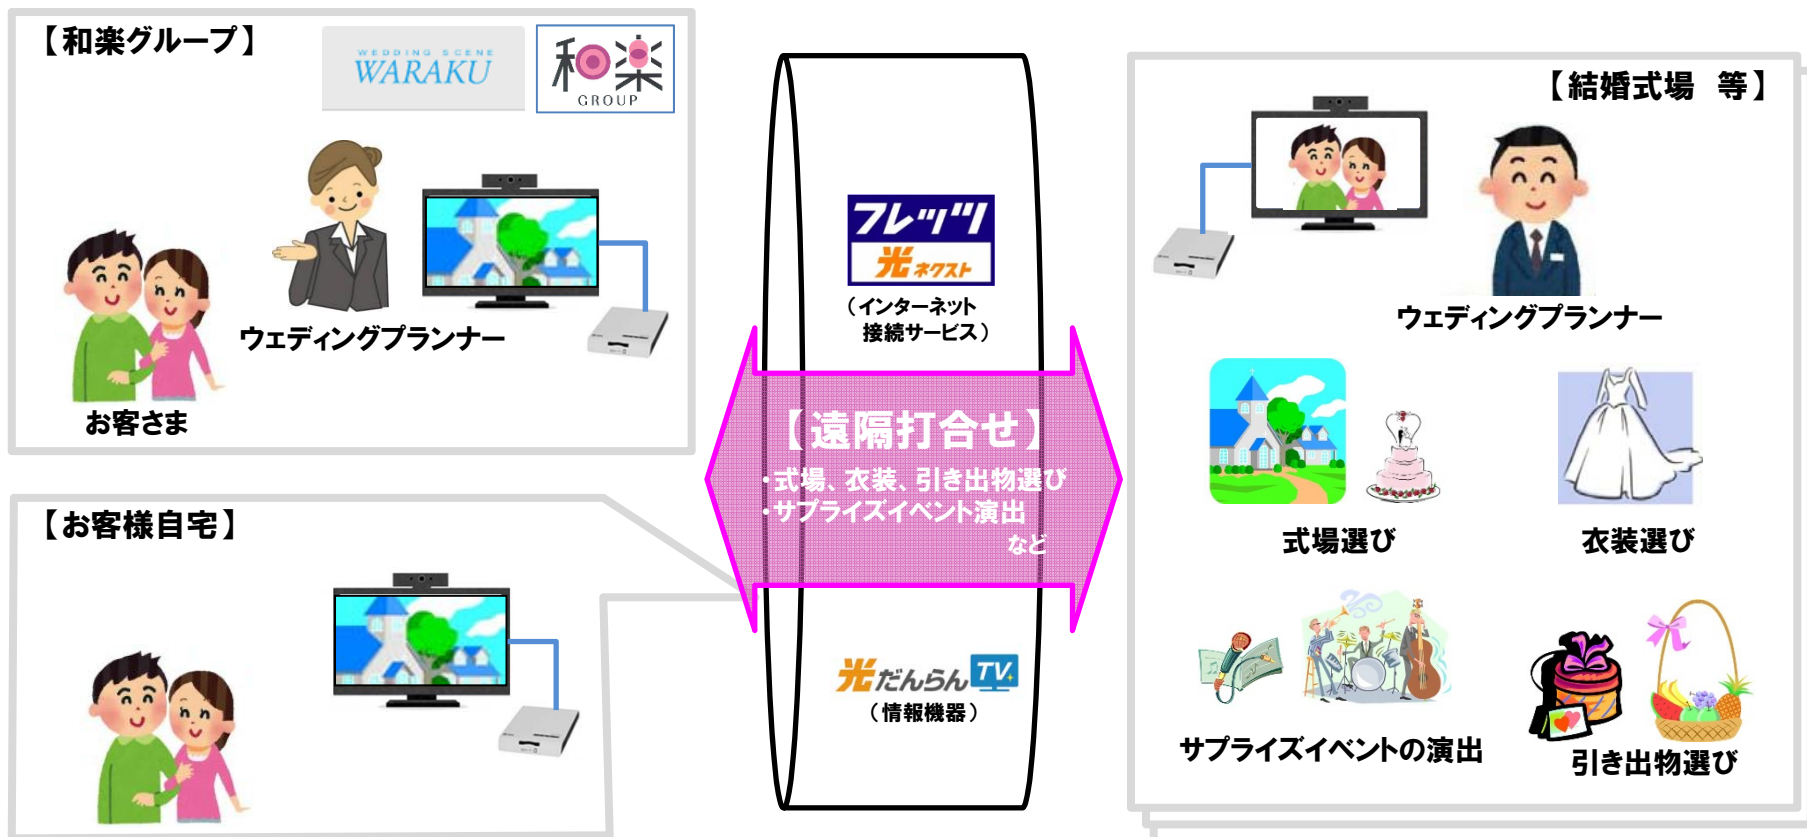

【別紙】 遠隔打合せイメージ

【フレッツ光(インターネット接続サービス)について】 インターネットのご利用には、プロバイダーとの契約が必要です。サービス提供エリアであっても、ご利用いただけない場合があります。エリアについては、お問い合わせいただくか、[<http://flets-w.com/>]をご確認ください。

【光だんらんTVについて】 「光だんらんTV」とは、ご自宅にあるHDMI対応テレビにつなぐことで、テレビの大画面を使って高品質な映像コミュニケーションを簡単にお楽しみいただける情報機器のことです。ご利用には、双方に「フレッツ 光ネクスト」もしくは「フレッツ 光ライト」(いずれもインターネット接続サービス)と「ひかり電話」(電話サービス)の契約・料金およびHDMI端子付のテレビが必要です。「光だんらんTV」はNTT西日本が提供している商品です。