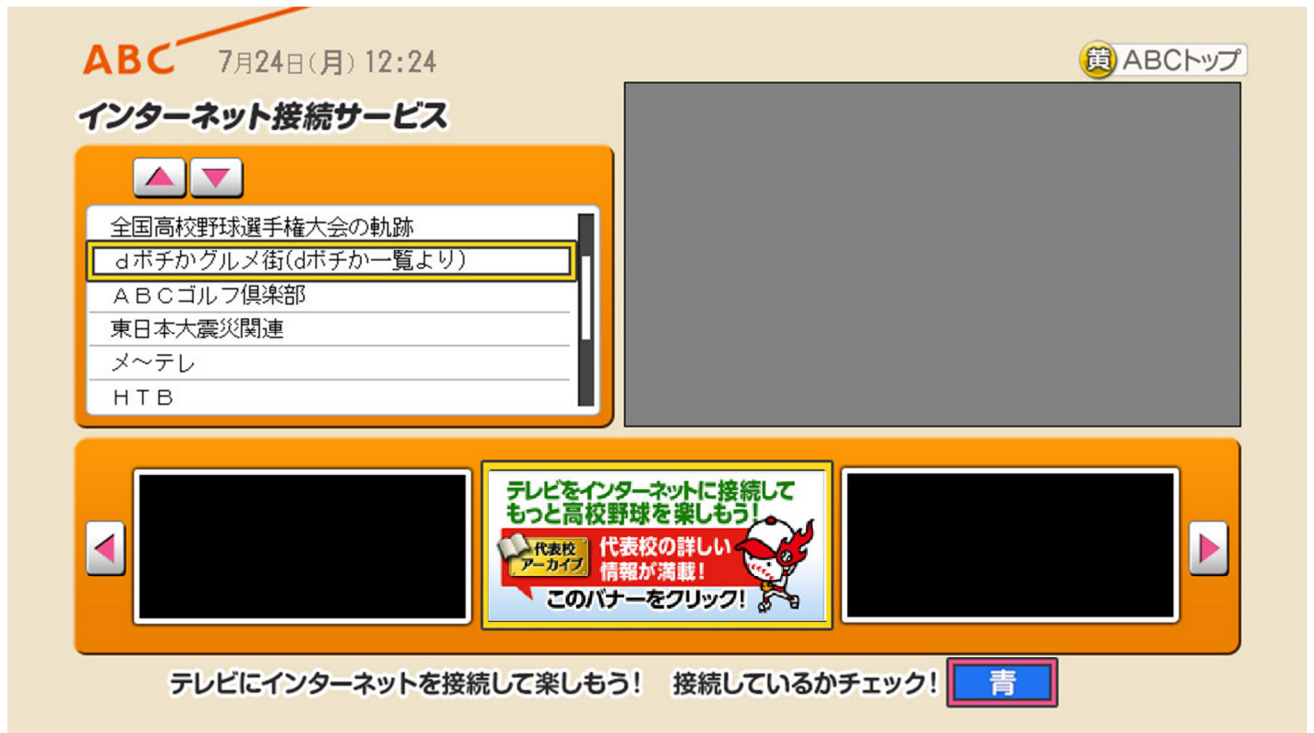

《高校野球データ放送画面（インターネット接続済の方向けコンテンツ画面）》

「代表校一覧」や「過去のアーカイブ」から、地方大会結果や出場校・選手詳細情報が閲覧できます。

ABC 第96回全国高校野球選手権大会
代表校アーカイブ

組み合わせと結果

代表校一覧

過去のアーカイブ

第95回
代表校アーカイブ

第94回
代表校アーカイブ

第93回
代表校アーカイブ

	1	2	3	4	5	6	7	8	9	R
奈良大	0	0	1	0	0	0	0	2	0	3
朝日学園	0	0	1	0	0	0	0	2		3

青 メニュー 赤 組み合わせと結果 緑 SNS & アプリ紹介 黄 試合速報

《インターネット接続状況確認コンテンツ画面》

インターネット接続が必要なコンテンツに移動する際に表示されます。

《インターネット接続されている お知らせ画面》

インターネット接続されていると画面上にOKと表示されます。