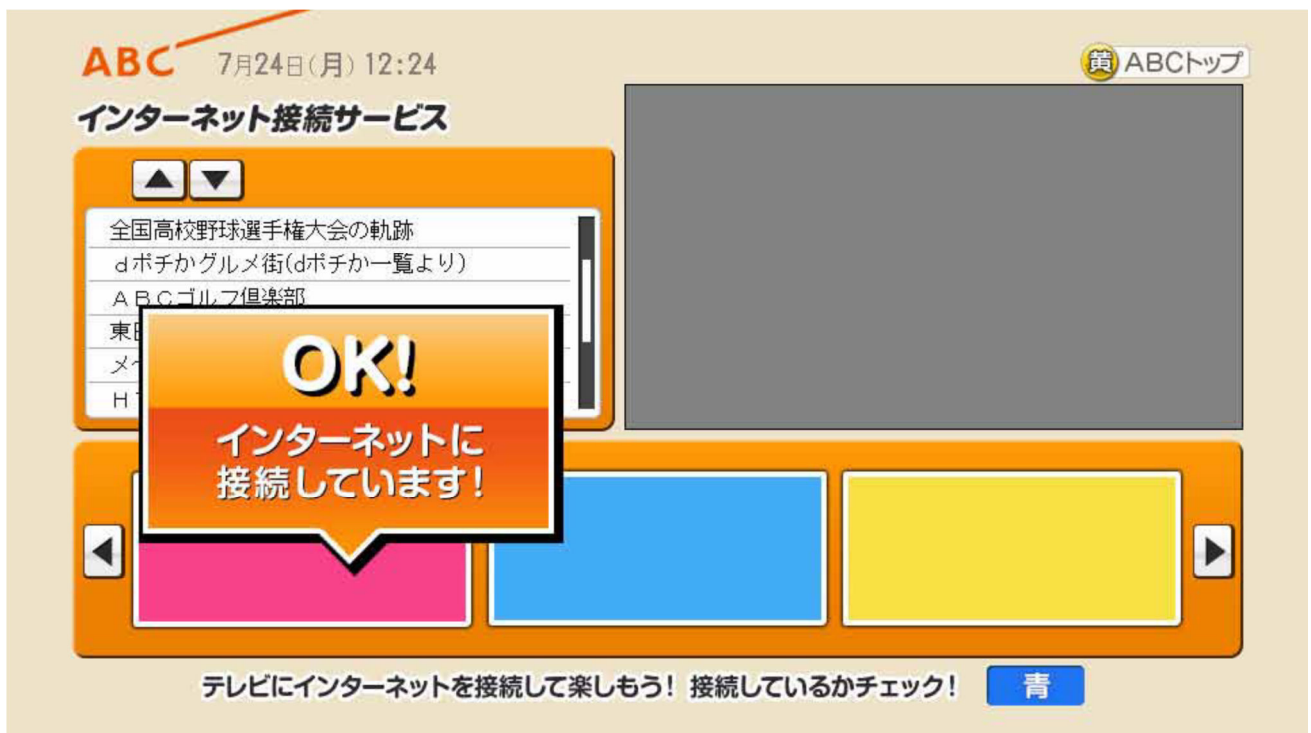

第93回
代表校アーカイブ

	1	2	3	4	5	6	7	8	9	R
奈良大	0	0	1	0	0	0	0	2	0	3
朝日学園	0	0	1	0	0	0	0	2		3

青 メニュー 赤 組み合わせと結果 緑 SNS & アプリ紹介 黄 試合速報

《インターネット接続状況確認コンテンツ画面》

インターネット接続が必要なコンテンツに移動する際に表示されます。

《インターネット接続されている お知らせ画面》

インターネット接続されていると画面上にOKと表示されます。

《インターネット接続されていない お知らせ画面》

インターネット接続されていない場合以下の画面が表示されます。

《テレビへのインターネット接続方法ご案内窓口》

インターネット接続の詳細についてはNTT西日本のお問い合わせ窓口をご案内いたします。