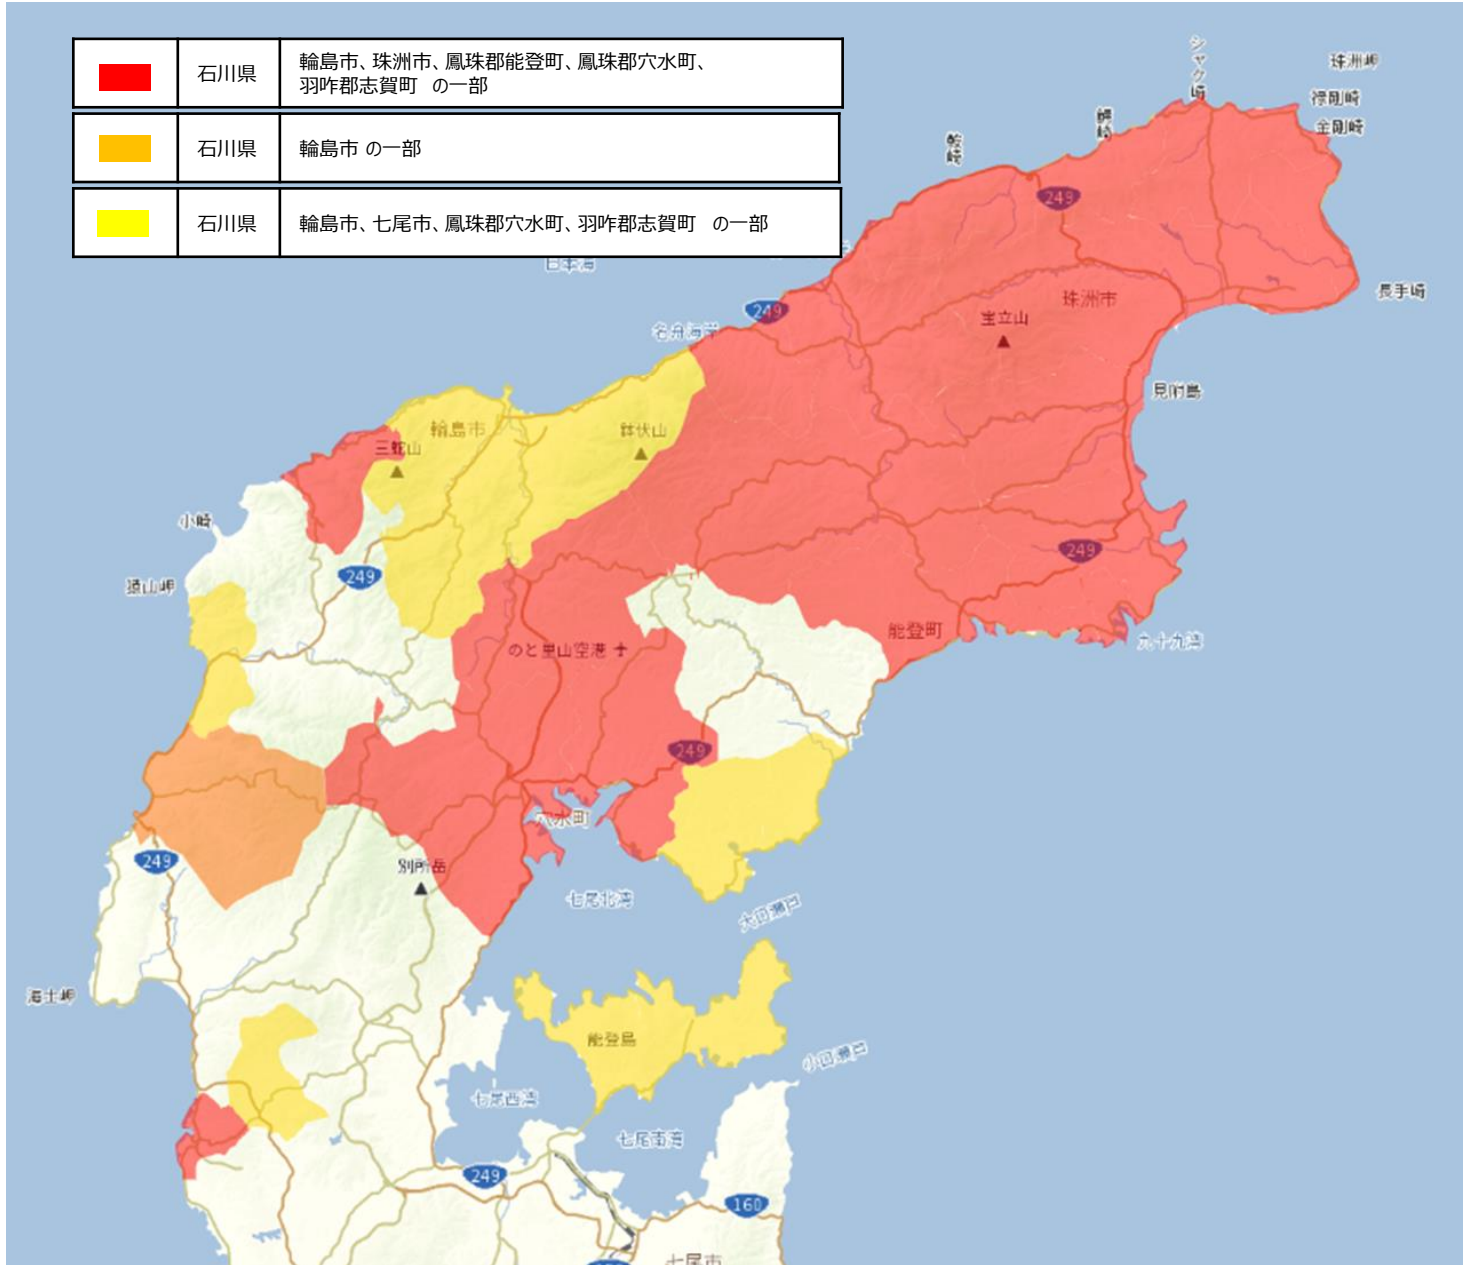

報道発表資料

(第 10 報 午後 3 時 30 分 時点)

2 0 2 4 年 1 月 2 日

西日本電信電話株式会社

【災害影響】令和 6 年能登半島地震による石川県の一部エリアにおける通信サービスがご利用できない状況について ～非常用電力の枯渇のおそれによる影響の見通し～（第 10 報：1 月 2 日午後 3 時 30 分時点）

日頃は当社通信サービスをご利用いただきましてありがとうございます。

現在、令和6年能登半島地震の影響により停電が発生し、石川県の一部エリアにおけるNTT西日本の通信設備について、当社の通信ビルに設置している蓄電池や発動発電機の非常用電源にて通信サービスを提供しております。

今後、停電が長引き影響が拡大する場合には順次お知らせします。

※記載の情報は見通しであり、時間が前後する場合がございます。

※お客さま宅にて停電が発生した場合、復電後に電話やインターネットが一時的にご利用できない場合がございます。その際は、通信機器等の再起動か電源の ON/OFF をお試してください。

■別紙

非常用電力枯渇見通しのマップ

「石川県」

<凡例>

非常用電力枯渇に関して、以下グループに分けてエリア毎に着色しております。

-  非常用電力枯渇等により、通信サービスがご利用いただけないエリア
-  非常用電源で通信サービスを提供中ですが、1/2(火) 23時までに非常用電力枯渇となり通信サービスがお客さまによりご利用いただけなくなる可能性があるエリア
-  非常用電源で通信サービスを提供中ですが、1/3(水) 7時までに非常用電力枯渇となり通信サービスがお客さまによりご利用いただけなくなる可能性があるエリア
-  非常用電源で通信サービスを提供しているエリア

	石川県	輪島市、珠洲市、鳳珠郡能登町、鳳珠郡穴水町、羽咋郡志賀町 の一部
	石川県	輪島市 の一部
	石川県	輪島市、七尾市、鳳珠郡穴水町、羽咋郡志賀町 の一部

「石川県」

<凡例>

非常用電力枯渇に関して、以下グループに分けてエリア毎に着色しております。

 非常用電力枯渇等により、通信サービスがご利用いただけないエリア

 非常用電源で通信サービスを提供中ですが、1/2(火) 23時までに非常用電力枯渇となり通信サービスがお客さまによりご利用いただけなくなる可能性があるエリア