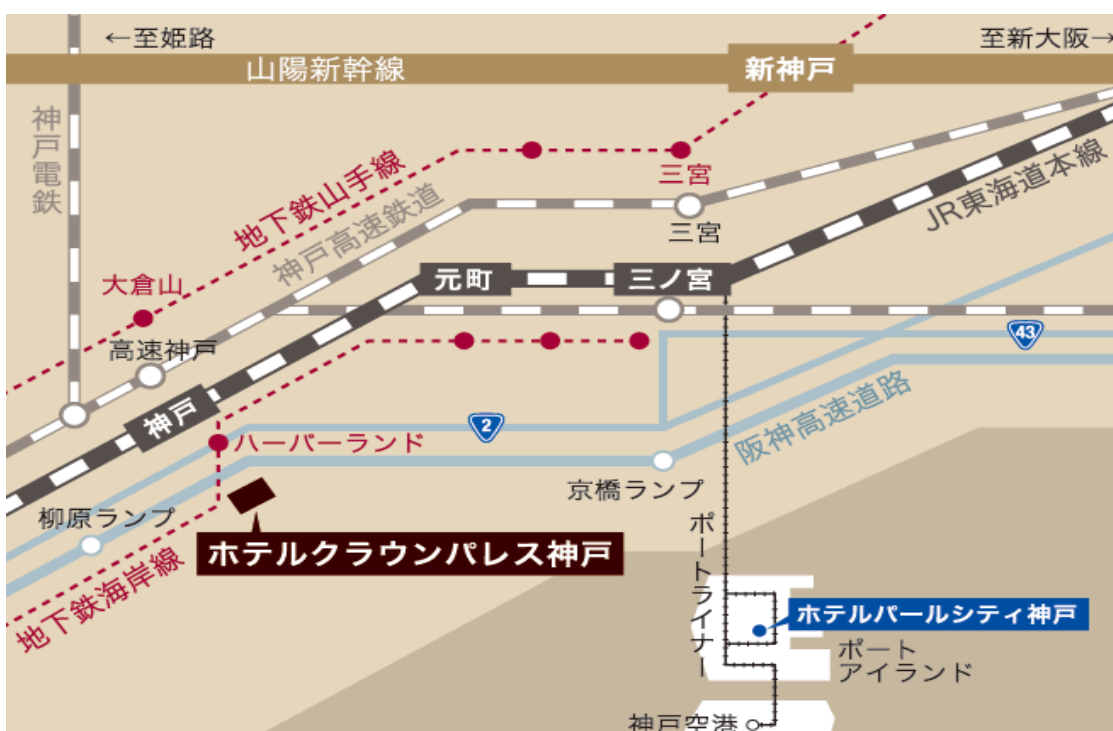

## NTT WEST COLLECTION in KOBE の開催について

西日本電信電話株式会社兵庫支店(支店長 上村 幸太郎、以下、NTT西日本)では、法人のお客様を対象に、NTT西日本グループが提供する最新のICTサービス・機器等を一堂に集めた展示会「NTT WEST COLLECTION in KOBE」を開催いたします。

今回の展示会は、『社会の課題解決に貢献する』をテーマに、複雑化・高度化するセキュリティ脅威に対する対策をご提案する「情報セキュリティ対策コーナー」、ビジネスフォンとクラウド、Wi-Fi の連携で実現する新しいワークスタイルをご紹介する「働き方改革へ向けた取り組みコーナー」を設置いたします。更に、経済産業省「IT導入補助金」適用対象の商材を展示し、生産性向上に役立つツールをご紹介するとともに、補助金申請に関するご相談も承ります。

#### 2. 開催場所

ホテルクラウンパレス神戸 5階 会場 ミッドタウン  
〒650-0044 兵庫県神戸市中央区東川崎町1-3-5  
JR神戸駅から徒歩2分