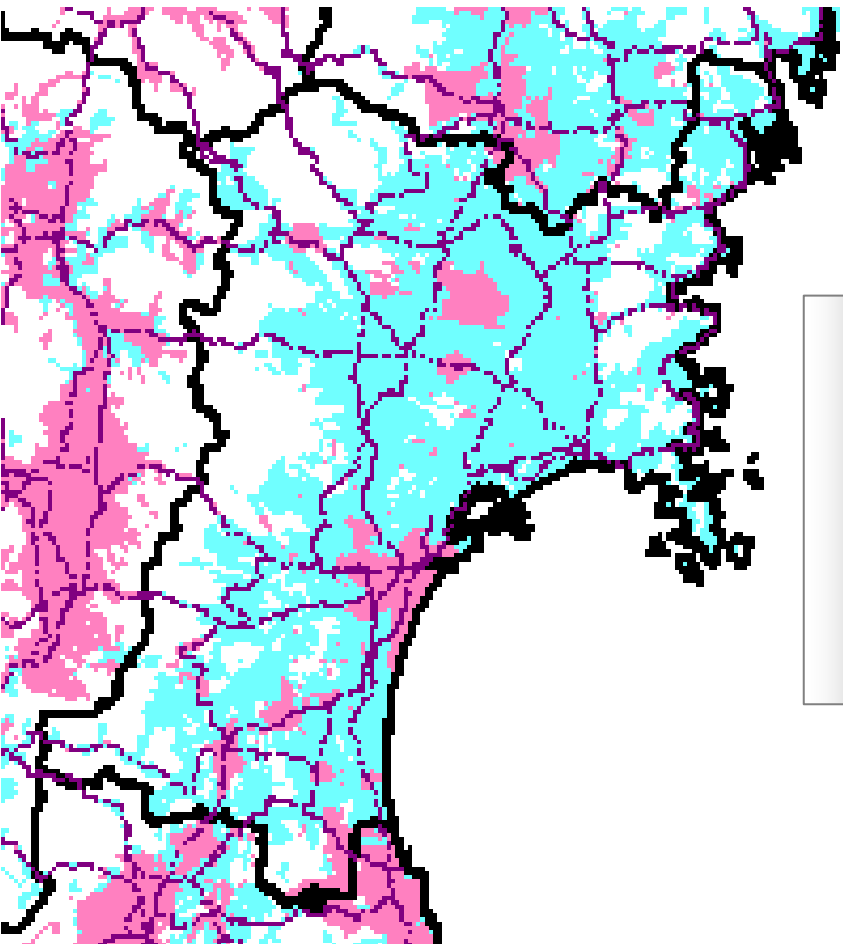

(注)基地局:無線局を設置している拠点のこと。

一つの基地局に複数の無線局(2GHz、800MHz等)が設置している場合がある。

(※)福島原発30km圏内のサービス中断基地局(68局)を含む

①基地局設備 (宮城県 松島野蒜設置)

②伝送設備 (岩手県 野田村設置)

③基地局設備 (宮城県 石巻緑町設置)

④ドコモショップ (宮城県 石巻東店)

3/13(日) 18:00

3/28(月) 4:00

復旧エリア(宮城)

3/13(日) 18:00

3/28(月) 4:00

使用可能エリア

使用不可エリア

3/13(日) 18:00

3/28(月) 4:00

使用可能エリア

使用不可エリア