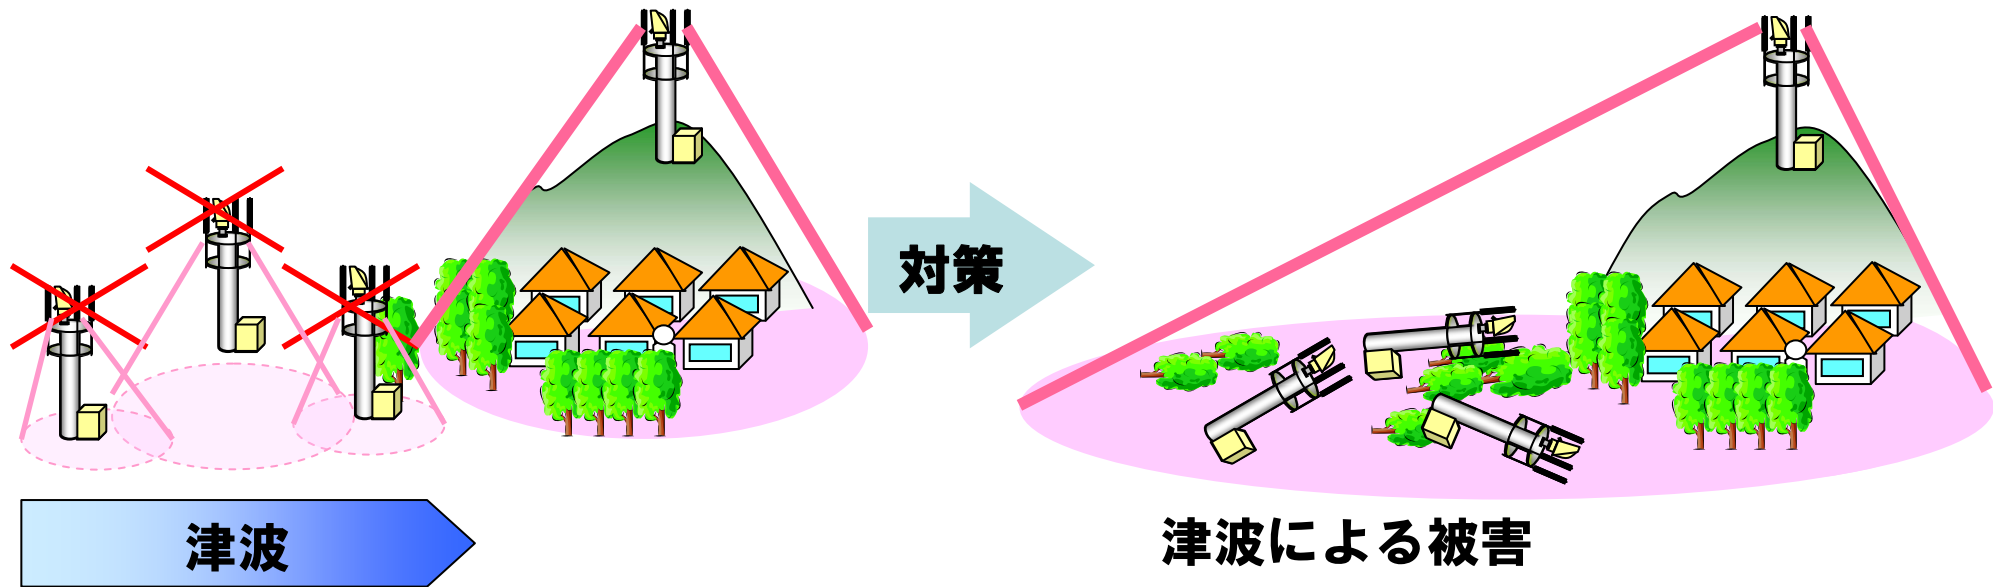

	5月回復予定		
		山間部	道路トンネル等
岩手	47	37	10
宮城	8	1	7
福島	4	3	1
合計	59	41	18

サービス復旧未定:68
(福島原発30km圏内)

サービス復旧に向けた対策(1/3)

1. 光・応急光ファイバを活用した対策

光ファイバ敷設・接続による伝送路の復旧

サービス復旧に向けた対策(2/3)

2. 大ゾーン方式による対策

山上局等を積極活用した大ゾーン方式(複数基地局カバー/1基地局)によるサービス復旧

サービス復旧に向けた対策(3/3)

3. マイクロエントランスを活用した対策

マイクロ無線方式を有効活用した中継系・アクセス系伝送路の復旧

4. 衛星回線を活用した対策

不通となった伝送路の代替として衛星回線によるサービス復旧

サービス復旧エリアマップ

○3/20より復旧エリアマップをホームページに掲載開始

今回の震災で被害の大きかった岩手県、宮城県、福島県について、携帯電話(FOMA)が利用可能なエリア、移動基地局車により復旧もしくは復旧を予定しているエリア、衛星携帯電話や無料充電サービスが利用可能な場所、ドコモショップの営業情報などの詳細を地図上で確認でき、市町村名から検索も可能な「復旧エリアマップ」を3月20日より新たに公開