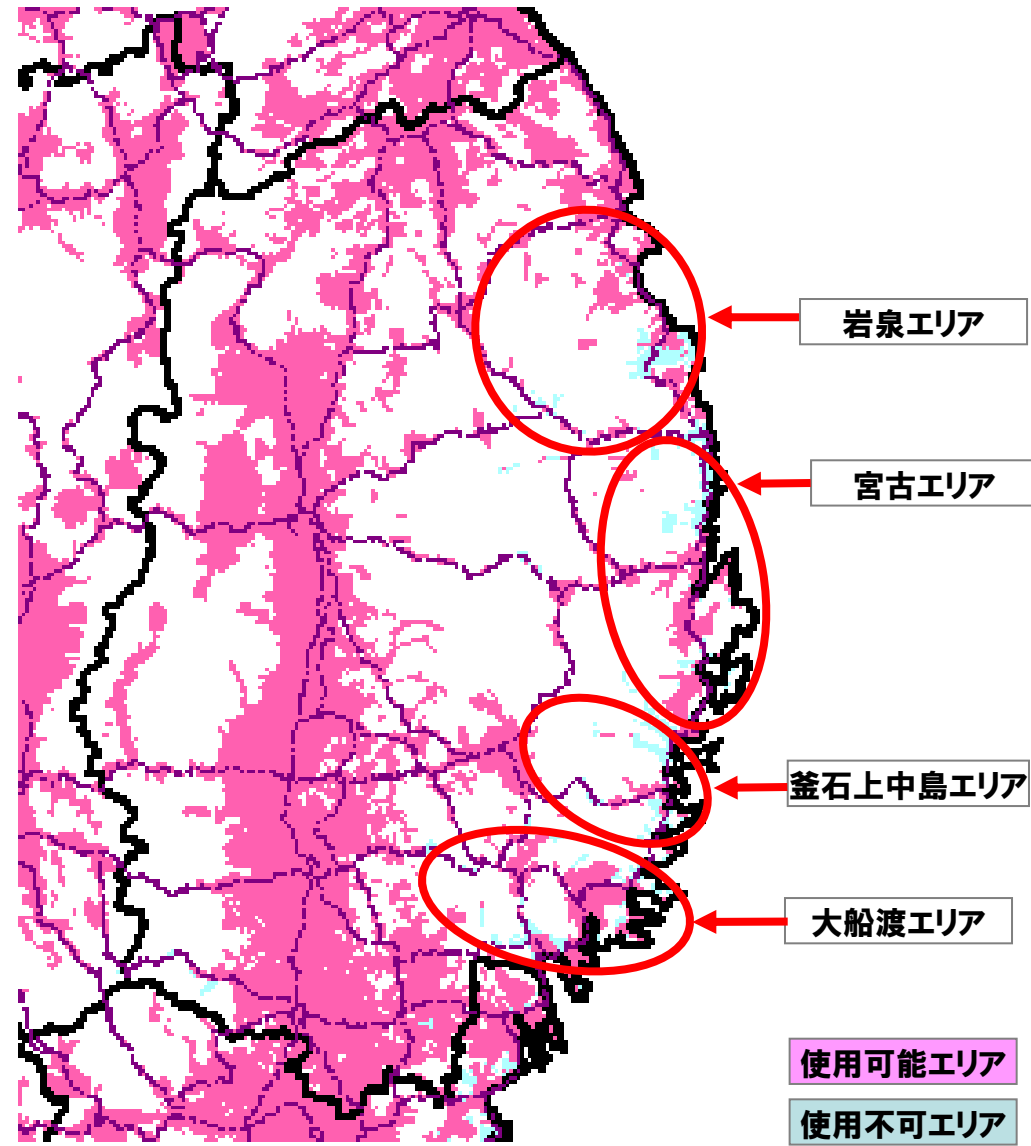

(注)基地局:無線局を設置している拠点のこと。

一つの基地局に複数の無線局(2GHz、800MHz等)が設置している場合がある。

(※)福島原発30km圏内のサービス中断基地局(68局)を含む

①基地局設備 (宮城県 松島野蒜設置)

②伝送設備 (岩手県 野田村設置)

③基地局設備 (宮城県 石巻緑町設置)

④ドコモショップ (宮城県 石巻東店)

3/13(日) 18:00

3/28(月) 4:00

復旧エリア(宮城)

3/13(日) 18:00

3/28(月) 4:00

使用可能エリア

使用不可エリア

3/13(日) 18:00

3/28(月) 4:00

使用可能エリア

使用不可エリア