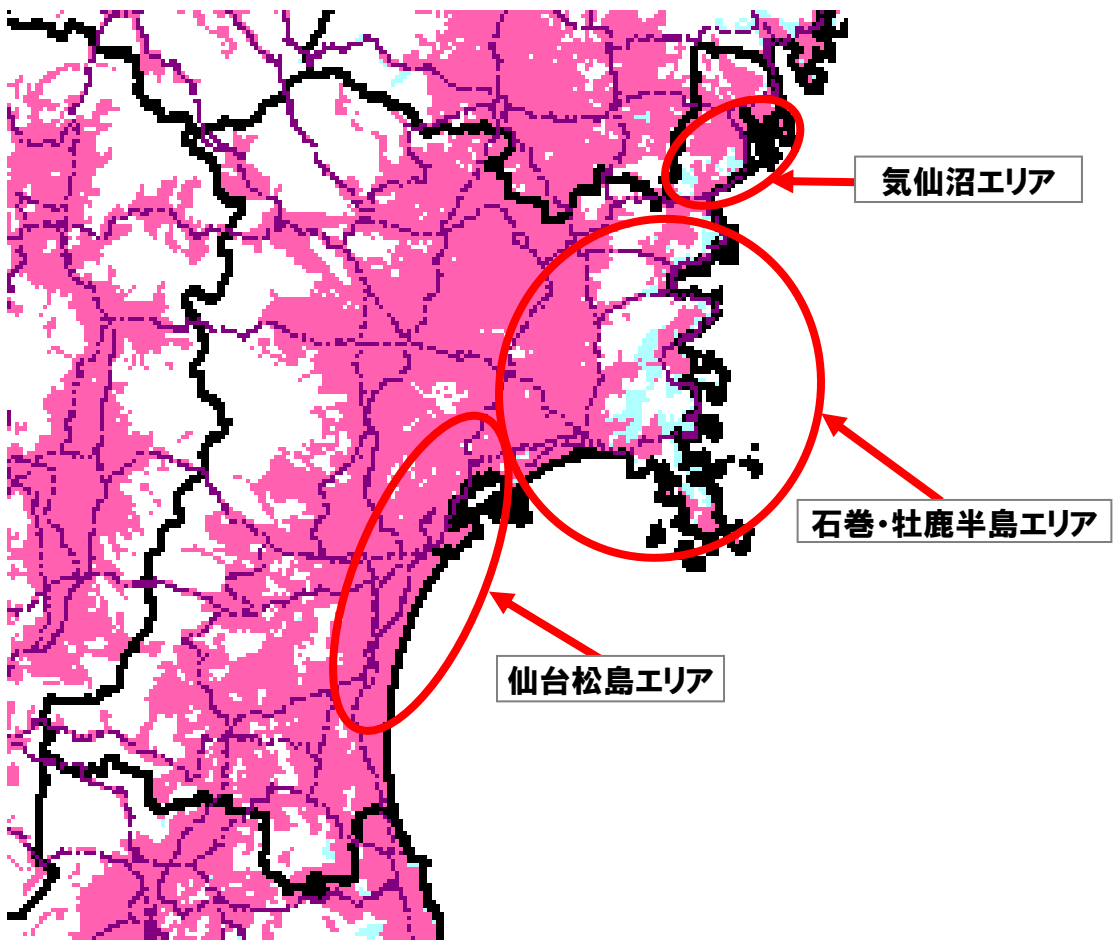

(注)基地局:無線局を設置している拠点のこと。

一つの基地局に複数の無線局(2GHz、800MHz等)が設置している場合がある。

(※)福島原発30km圏内のサービス中断基地局(68局)を含む

①基地局設備 (宮城県 松島野蒜設置)

②伝送設備 (岩手県 野田村設置)

③基地局設備 (宮城県 石巻緑町設置)

④ドコモショップ (宮城県 石巻東店)

3/13(日) 18:00

3/28(月) 4:00

復旧エリア(宮城)

3/13(日) 18:00

3/28(月) 4:00

使用可能エリア

使用不可エリア

3/13(日) 18:00

3/28(月) 4:00

使用可能エリア

使用不可エリア