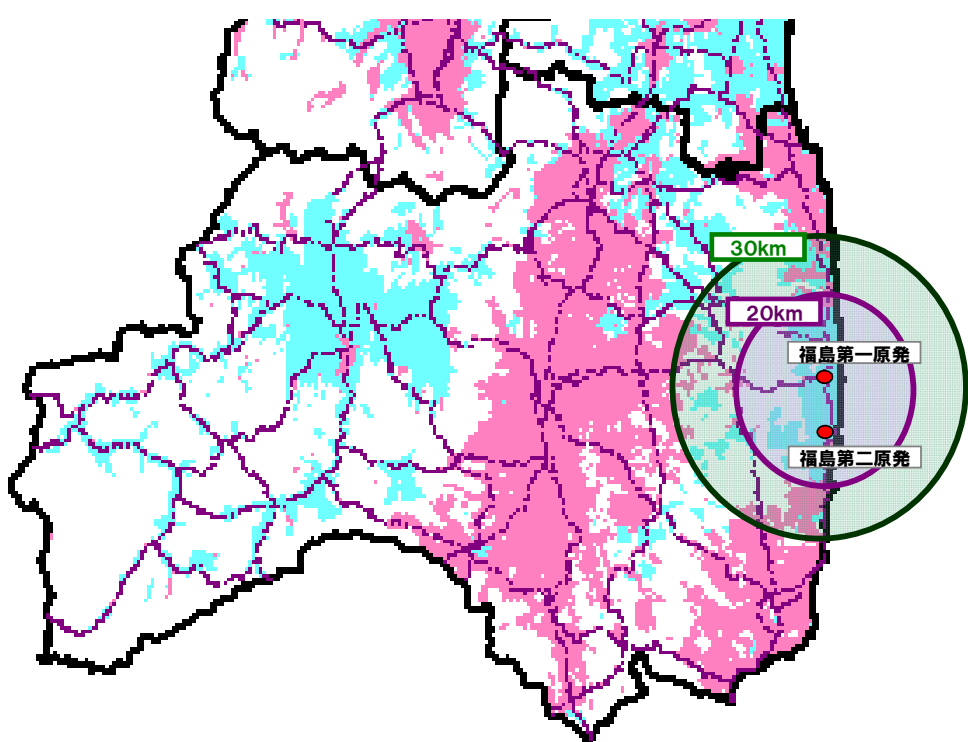

(注)基地局:無線局を設置している拠点のこと。

一つの基地局に複数の無線局(2GHz、800MHz等)が設置している場合がある。

(※)福島原発30km圏内のサービス中断基地局(68局)を含む

①基地局設備 (宮城県 松島野蒜設置)

②伝送設備 (岩手県 野田村設置)

③基地局設備 (宮城県 石巻緑町設置)

④ドコモショップ (宮城県 石巻東店)

3/13(日) 18:00

3/28(月) 4:00

復旧エリア(宮城)

3/13(日) 18:00

3/28(月) 4:00

使用可能エリア

使用不可エリア

3/13(日) 18:00

3/28(月) 4:00

使用可能エリア

使用不可エリア