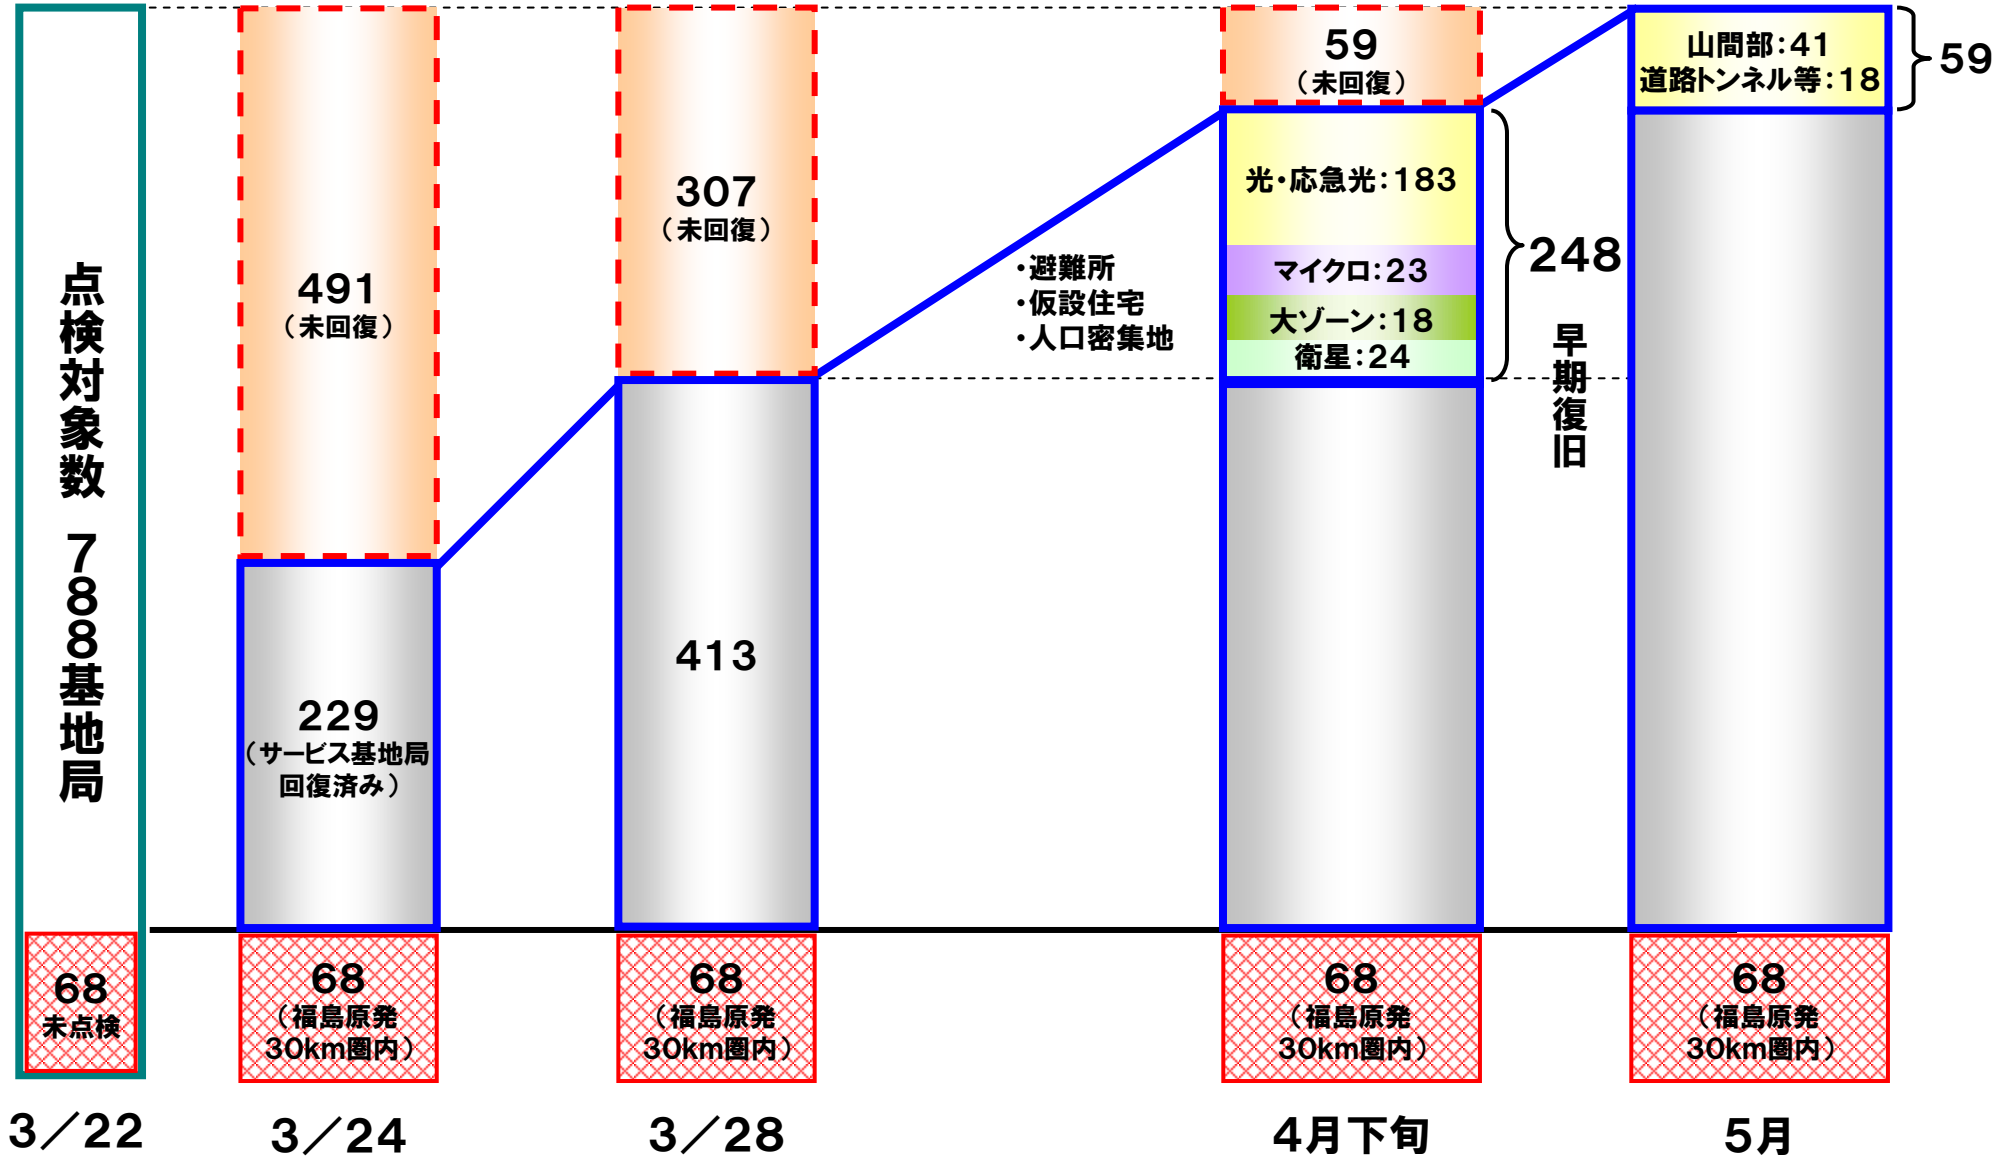

東北地方太平洋沖地震への 対応状況(復旧計画)について

2011年3月30日
株式会社NTTドコモ

基地局設備被災状況と復旧対策

- 3月22日時点での必要な設備点検対象は788基地局
- 788基地局に対して早期に設備点検と応急復旧対策を実施
- 3月28日までの応急復旧対策により413基地局がサービス回復
- 3月28日時点でのサービス中断局は残り307基地局

点検対象数
(3/22時点)

設備点検結果
(3/28時点)

主な復旧方法

サービス復旧推移と今後の予定

サービス復旧予定基地局数①

サービス復旧予定(早期回復:248)

	4月下旬までの回復予定	
岩手	137	
	(4月中旬)	(4月下旬)
	89	48
宮城	89	
	(4月中旬)	(4月下旬)
	61	28
福島	22	
	(4月中旬)	(4月下旬)
	0	22
合計	248	
	(4月中旬)	(4月下旬)
	150	98

サービス復旧予定基地局数②

サービス復旧予定(59)