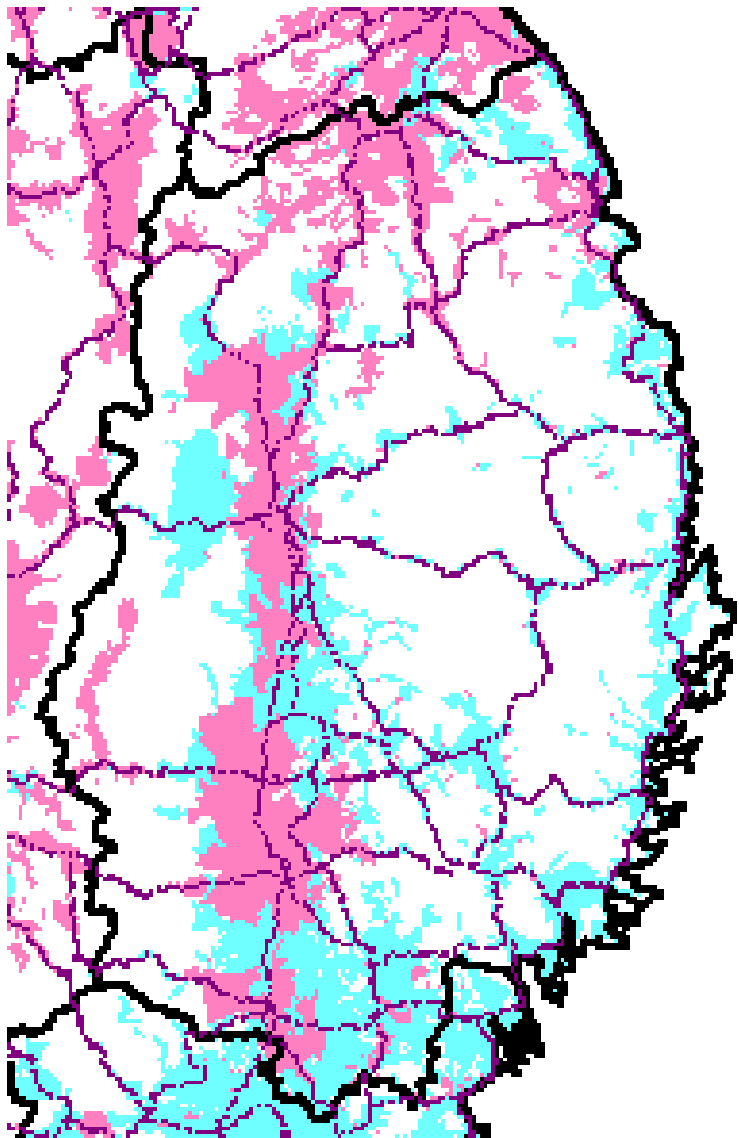

(注)基地局:無線局を設置している拠点のこと。

一つの基地局に複数の無線局(2GHz、800MHz等)が設置している場合がある。

(※)福島原発30km圏内のサービス中断基地局(68局)を含む

①基地局設備 (宮城県 松島野蒜設置)

②伝送設備 (岩手県 野田村設置)

③基地局設備 (宮城県 石巻緑町設置)

④ドコモショップ (宮城県 石巻東店)

3/13(日) 18:00

3/28(月) 4:00

復旧エリア(宮城)

3/13(日) 18:00

3/28(月) 4:00

使用可能エリア

使用不可エリア

3/13(日) 18:00

3/28(月) 4:00

使用可能エリア

使用不可エリア