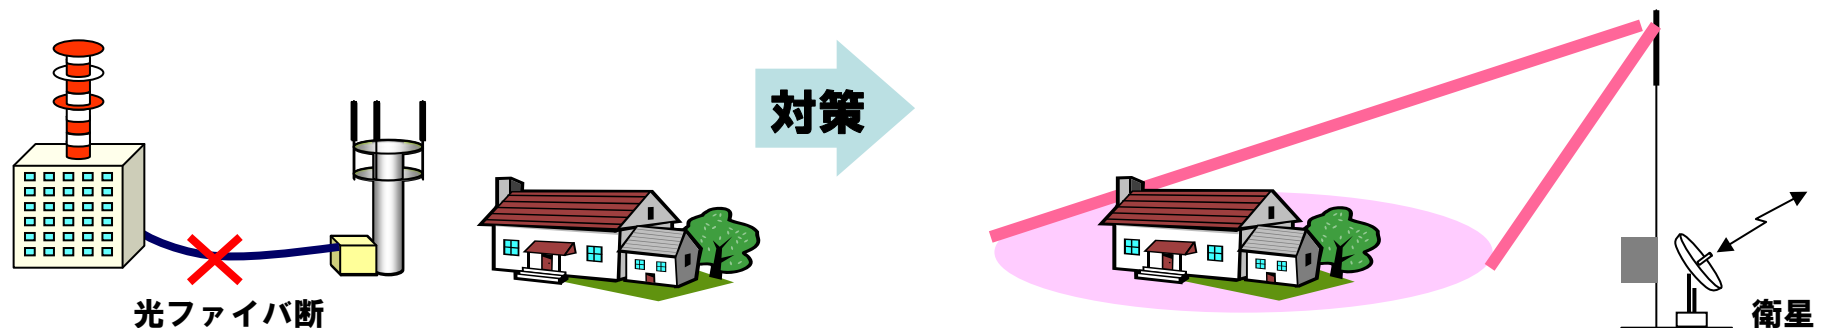

サービス復旧に向けた対策(3/3)

3. マイクロエントランスを活用した対策

マイクロ無線方式を有効活用した中継系・アクセス系伝送路の復旧

4. 衛星回線を活用した対策

不通となった伝送路の代替として衛星回線によるサービス復旧

サービス復旧エリアマップ

○3/20より復旧エリアマップをホームページに掲載開始

今回の震災で被害の大きかった岩手県、宮城県、福島県について、携帯電話(FOMA)が利用可能なエリア、移動基地局車により復旧もしくは復旧を予定しているエリア、衛星携帯電話や無料充電サービスが利用可能な場所、ドコモショップの営業情報などの詳細を地図上で確認でき、市町村名から検索も可能な「復旧エリアマップ」を3月20日より新たに公開