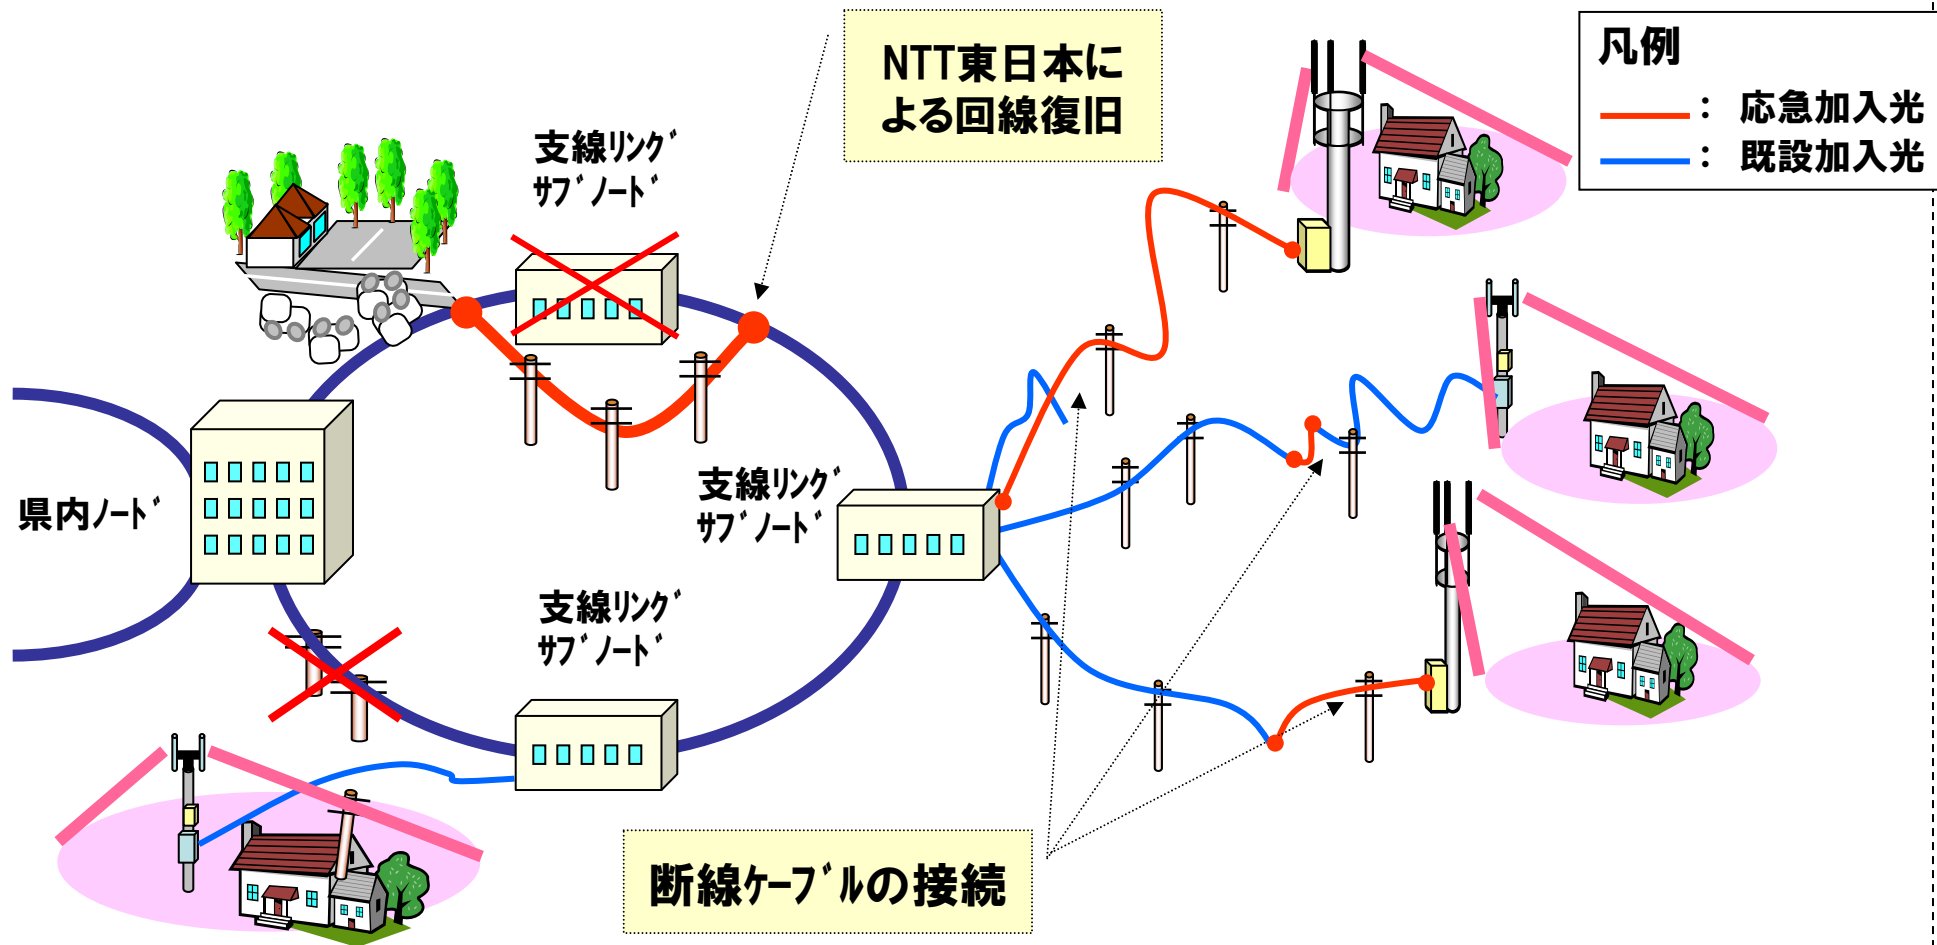

東北地方太平洋沖地震への 対応状況(復旧計画)について

2011年3月30日
株式会社NTTドコモ

基地局設備被災状況と復旧対策

- 3月22日時点での必要な設備点検対象は788基地局
- 788基地局に対して早期に設備点検と応急復旧対策を実施
- 3月28日までの応急復旧対策により413基地局がサービス回復
- 3月28日時点でのサービス中断局は残り307基地局

点検対象数
(3/22時点)

設備点検結果
(3/28時点)

主な復旧方法

サービス復旧推移と今後の予定

サービス復旧予定基地局数①

サービス復旧予定(早期回復:248)

	4月下旬までの回復予定	
岩手	137	
	(4月中旬)	(4月下旬)
	89	48
宮城	89	
	(4月中旬)	(4月下旬)
	61	28
福島	22	
	(4月中旬)	(4月下旬)
	0	22
合計	248	
	(4月中旬)	(4月下旬)
	150	98

サービス復旧予定基地局数②

サービス復旧予定(59)

	5月回復予定		
		山間部	道路トンネル等
岩手	47	37	10
宮城	8	1	7
福島	4	3	1
合計	59	41	18

サービス復旧未定:68
(福島原発30km圏内)

サービス復旧に向けた対策(1/3)

1. 光・応急光ファイバを活用した対策

光ファイバ敷設・接続による伝送路の復旧

サービス復旧に向けた対策(2/3)

2. 大ゾーン方式による対策

山上局等を積極活用した大ゾーン方式(複数基地局カバー/1基地局)によるサービス復旧

サービス復旧に向けた対策(3/3)

3. マイクロエントランスを活用した対策

マイクロ無線方式を有効活用した中継系・アクセス系伝送路の復旧

4. 衛星回線を活用した対策

不通となった伝送路の代替として衛星回線によるサービス復旧

サービス復旧エリアマップ

○3/20より復旧エリアマップをホームページに掲載開始

今回の震災で被害の大きかった岩手県、宮城県、福島県について、携帯電話(FOMA)が利用可能なエリア、移動基地局車により復旧もしくは復旧を予定しているエリア、衛星携帯電話や無料充電サービスが利用可能な場所、ドコモショップの営業情報などの詳細を地図上で確認でき、市町村名から検索も可能な「復旧エリアマップ」を3月20日より新たに公開