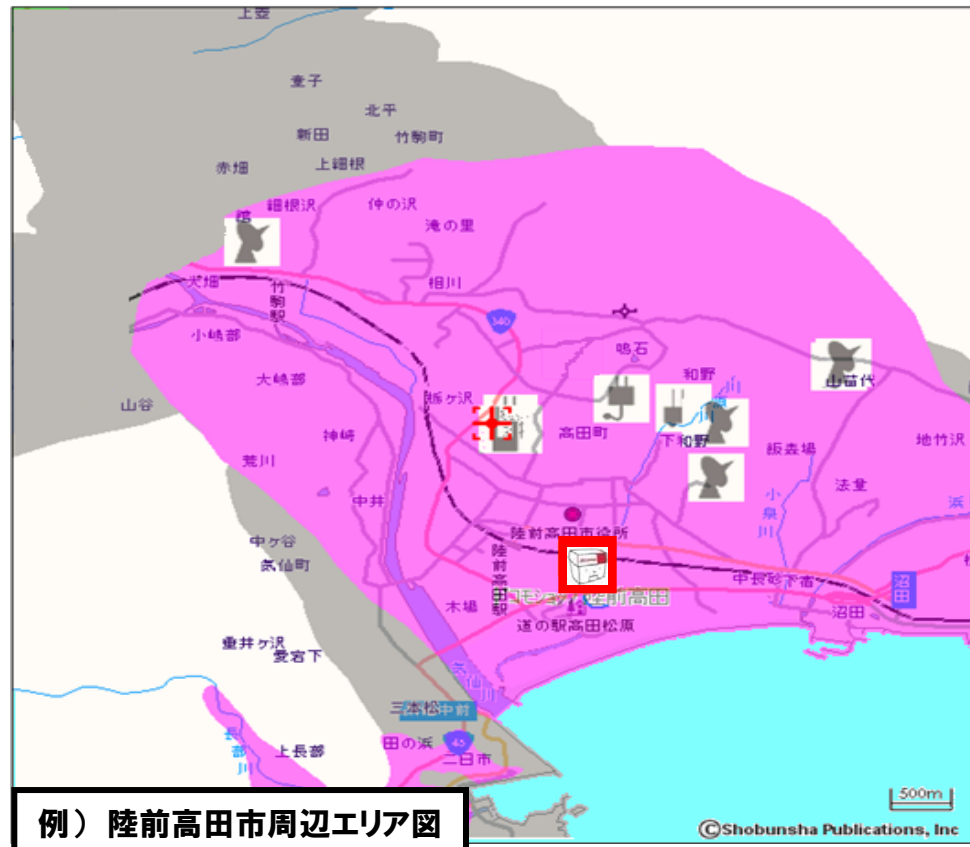

サービス復旧エリアマップ

○3/20より復旧エリアマップをホームページに掲載開始

今回の震災で被害の大きかった岩手県、宮城県、福島県について、携帯電話(FOMA)が利用可能なエリア、移動基地局車により復旧もしくは復旧を予定しているエリア、衛星携帯電話や無料充電サービスが利用可能な場所、ドコモショップの営業情報などの詳細を地図上で確認でき、市町村名から検索も可能な「復旧エリアマップ」を3月20日より新たに公開

○4月早々より復旧予定表示を追加

FOMAサービスエリア	
	サービス中エリア
	移動基地局車による復旧エリア
	移動基地局車による復旧見込みエリア
	サービス中断エリア(4月中旬までに復旧予定)
	サービス中断エリア(4月中旬から4月下旬までに復旧予定)
	サービス中断エリア(5月以降に復旧予定)
表示アイコン(35km~1.5kmの縮尺地図で表示)	
	ドコモショップ(営業中)
	ドコモショップ(一部営業中)
	ドコモショップ(営業停止中)
	無料衛星携帯電話サービス
	無料携帯電話サービス
	無料充電サービス
	移動基地局車

4月早々より追加