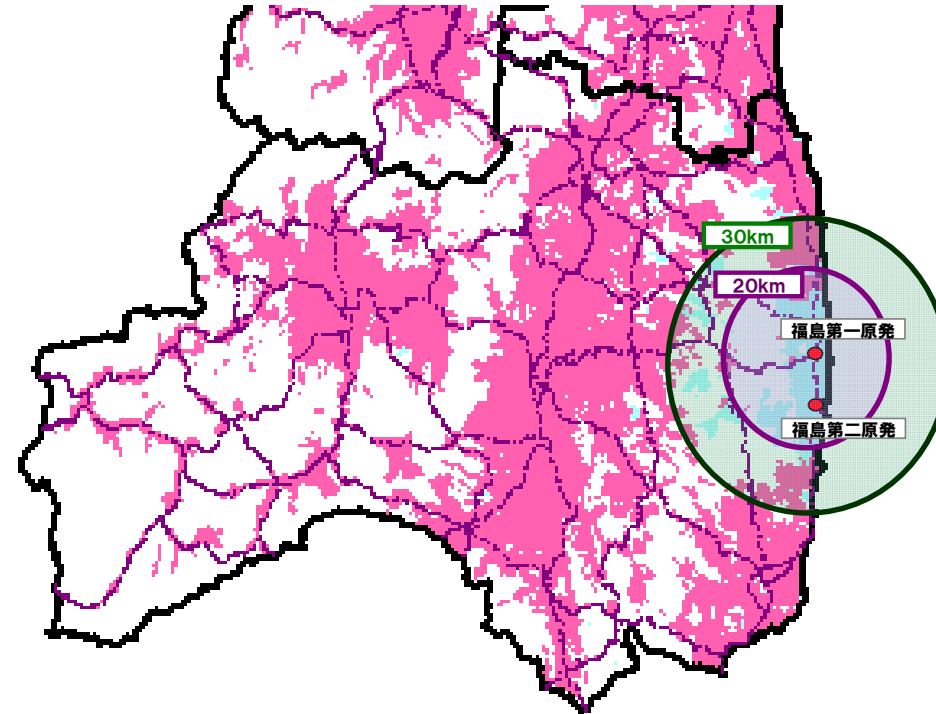

3/28(月) 4:00

復旧エリア(宮城)

3/13(日) 18:00

3/28(月) 4:00

使用可能エリア

使用不可エリア

3/13(日) 18:00

3/28(月) 4:00

使用可能エリア

使用不可エリア