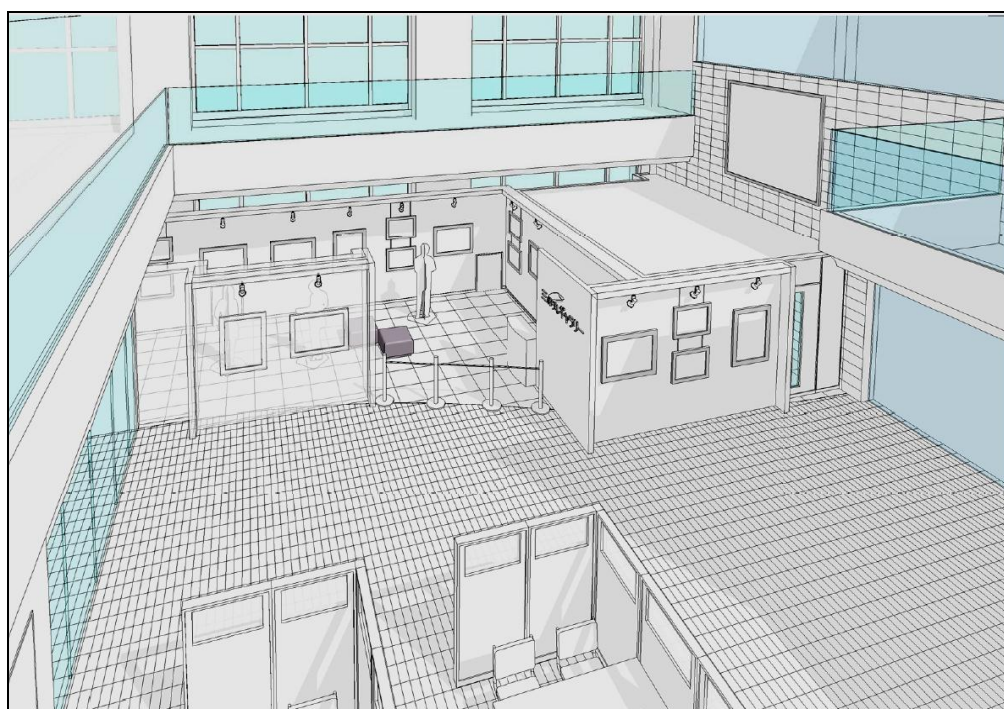

「NTT 三の丸ギャラリー」リニューアルイメージ

(※ イメージ)