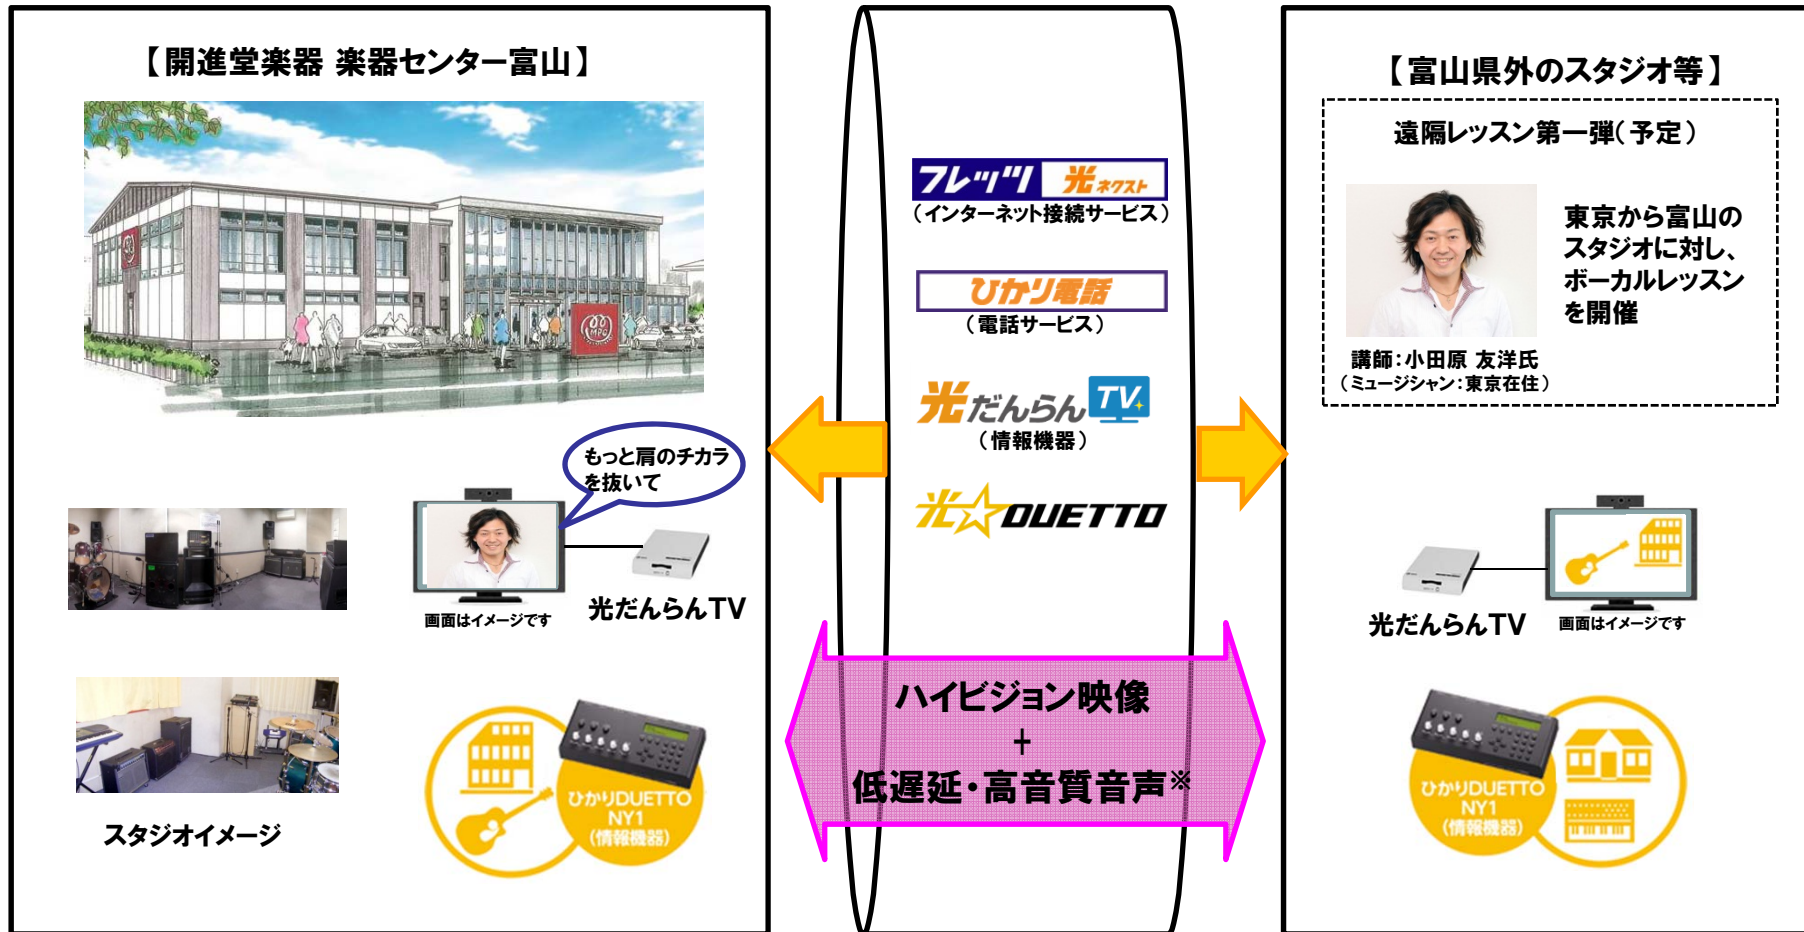

別紙1:「光☆DUETTO」「光だんらんTV」を利用した遠隔レッスンイメージ

【「フレッツ光(インターネット接続サービス)」について】インターネットのご利用には、プロバイダーとの契約が必要です。サービス提供エリアであっても、ご利用いただけない場合があります。エリアについては、お問い合わせいただくか、[<http://flets-w.com/>]をご確認ください。

【「光だんらんTV」について】「光だんらんTV」とは、ご自宅にあるHDMI対応テレビにつなぐことで、テレビの大画面を使って高品質な映像コミュニケーションを簡単にお楽しみいただける情報機器のことです。ご利用には、双方に「フレッツ 光ネクスト」もしくは「フレッツ 光ライト」(いずれもインターネット接続サービス)と「ひかり電話」(電話サービス)の契約・料金およびHDMI端子付のテレビが必要です。

【「光☆DUETTO」について】「光☆DUETTO」は、音楽楽器、「ひかり電話」、「フレッツ光」、および「ひかりDUETTO NY1」を組み合わせ、遠隔地間で音楽セッション(演奏)を可能とするサービスの総称です。

※光☆DUETTOは、音声データを圧縮せずに送受信する独自コーデックを採用し、ひかり電話において音声だけで1Mの帯域を確保・制御することにより、離れていても高品質なセッションを実現します。