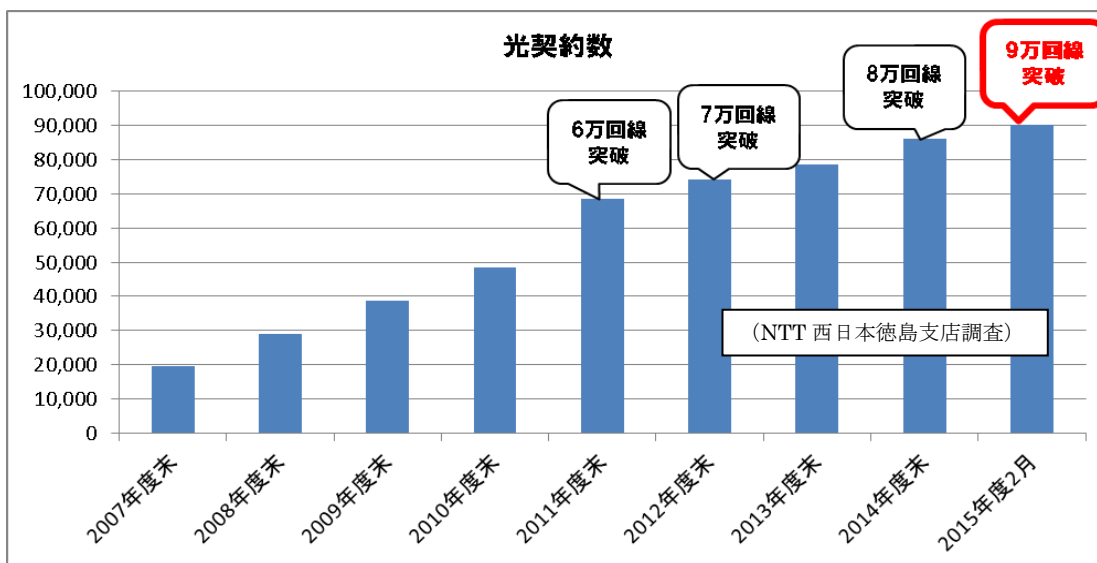

※1: ●フレッツ光とは、「Bフレッツ」「フレッツ・光プレミアム」「フレッツ 光ネクスト」「フレッツ 光ライト」の総称です。●サービス提供エリアであっても、ご利用いただけない場合があります。エリアについては、お問い合わせいただくか、[<http://flets-w.com/>]にてご確認ください。
●インターネットのご利用には、本サービスに対応したプロバイダーとのご契約・ご利用料金が必要です。

※2: ●コラボ光とは、NTT西日本が提供しているフレッツ光等を様々なサービス提供事業者様に卸提供するサービス「光コラボレーションモデル」に基づき、各光コラボレーション事業者様より提供されている光サービスの総称です。多種多様な業種・業態の事業者様との新たな価値創造により、ICT市場全体が活性化することを通じて、日本の社会的課題の解決や産業競争力強化に貢献することを目的としております。詳細につきましては、「光コラボレーションモデル」の提供開始について
[<https://www.ntt-west.co.jp/info/support/hikari_collabo150122.html>]および
「光コラボレーションモデル」の提供条件等について
[<https://www.ntt-west.co.jp/info/support/hikari_collabo141016.html>]をご確認ください。

また、「コラボ光」のサービス内容等、詳細につきましては、各光コラボレーション事業者様にご確認ください。

※3: ●技術規格上の最大値であり、実効速度ではありません。●通信速度最大概ね1Gbpsタイプに変更されても、端末、LANケーブル、その他の利用環境・状況により実行速度が向上しない場合があります。●利用環境・状況等によっては、数Mbpsになる場合があります。
●詳細は[<http://flets-w.com/support/service/next/sokudo_kaizen/>]をご確認ください。

ニュースリリースに記載されている内容は、報道発表時のものです。最新の情報と内容が異なる場合がございますので、あらかじめご了承ください。