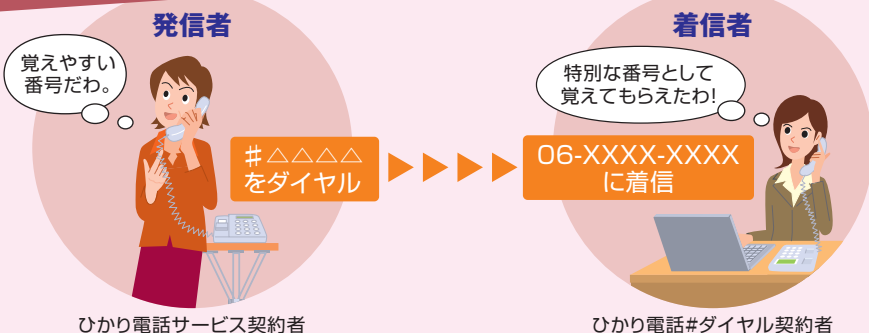

ひかり電話#ダイヤル (オプション)

ひかり電話#ダイヤルとは

1. フレッツ 光クロス、フレッツ 光ネクスト、ビジネスイーサワイドのひかり電話サービスから発信された#ダイヤル番号(＃と4桁の番号)について、お客さまが指定した電話番号への接続を可能とするためのサービスです。
   - 音声利用に加え、ひかり電話サービスの電話番号を着信先に指定することにより、高音質電話、テレビ電話、データ通信も利用できます。
     ★対応する端末が必要となります。
   - 発信可能地域を選べる以下の2つの利用型があります。
     - ・西日本利用型…西日本エリア(富山県、岐阜県、静岡県以西の30府県)どこでも発信可能地域として指定可
     - ・ブロック内利用型…西日本の地域6ブロック(東海、北陸、関西、中国、四国、九州・沖縄)中から、1ブロック内であればどこでも発信可能地域として指定可
2. ★全国(東日本エリア含む)のフレッツ 光クロス、フレッツ 光ネクストおよび、ビジネスイーサワイドにおけるひかり電話サービスからの接続を可能とするには、NTT東日本が提供する「ひかり電話#ダイヤル」を別途契約する必要があります。
3. ★加入電話等からの接続を可能とするには、ひかり電話#ダイヤルの契約とは別に、加入電話等の着信短縮ダイヤルサービス(#ダイヤル)等の契約が必要です。

お客さまの利便性向上!

ひかり電話#ダイヤル

月額利用料金	
■西日本利用型 1#ダイヤル番号ごと 16,500円	■ブロック内利用型 1#ダイヤル番号ごと 11,000円
+	
1,430円 ひかり電話オフィスタイプ 1契約ごとの基本料金	5,940円 フレッツ 光ネクスト ファミリー・スーパー・ハイスピードタイプ 準(FTTNアクセスサービス)をご利用の場合
+	
1,210円 ひかり電話オフィスA(エース) 1契約ごとの基本料金	5,940円 フレッツ 光ネクスト ファミリー・スーパー・ハイスピードタイプ 準をご利用の場合
または	

- ●他のサービスと組み合わせてご利用の場合、利用できないもしくは一部機能が制約される場合があります。
- ※詳しくは、P.194「他のオプションサービス等と合わせてご利用いただく場合の留意事項」をご参照ください。
- ●ひかり電話#ダイヤルの契約者は、フレッツ 光クロス、フレッツ 光ネクスト、ビジネスイーサワイドを利用したひかり電話、フレッツ 光ネクストを利用したひかり電話オフィスタイプ、ビジネスイーサワイドを利用したひかり電話オフィスA(エース)のご契約が必要です。
- ●工事費が別途必要です。詳しくは、ひかり電話オフィスタイプはP.11、ひかり電話オフィスA(エース)はP.19をご確認ください。
- ●インターネットのご利用にはプロバイダーとの契約・料金が別途必要です。

ご利用上の注意事項

【指定可能な接続先電話番号】

- ●OAB～J番号(回線種別を問いません。ひかり電話サービス、加入電話等)

【発信可能なひかり電話種別】

- ●ひかり電話#ダイヤル契約者が指定した接続先回線(ひかり電話サービス)には、以下のひかり電話サービス・種別からの発信が可能です。
  - ・ひかり電話(フレッツ 光クロス)
  - ・ひかり電話(フレッツ 光ネクスト)
  - ・ひかり電話オフィスタイプ
  - ・ひかり電話オフィスA(エース)

サービス名	アクセスライン	標準音声	高音質電話	テレビ電話	データコネクト
ひかり電話	フレッツ 光クロス	○	○	○	○
	フレッツ 光ネクスト	○	○	○	○
ひかり電話オフィスタイプ	フレッツ 光クロス	○	○	○	○
	フレッツ 光ネクスト	○	○	○	○
ひかり電話オフィスA(エース)	フレッツ 光クロス	○	○	○	○
	フレッツ 光ネクスト	○	○	○	○
	ビジネスイーサワイド	○	○	○	○

凡例:○…接続可

他のオプションサービス等と合わせてご利用いただく場合の留意事項

■ボイスワープ ■一括転送機能

- ・転送先に#ダイヤル番号は設定できません。

■フリーアクセス・ひかりワイド

- ・フリーアクセス・ひかりワイドとひかり電話#ダイヤルで、同一の契約者回線番号/追加番号を、同時に接続先電話番号として使用できます。
- ・ひかり電話#ダイヤルの接続先電話番号として、フリーアクセス・ひかりワイドの着信課金番号は指定できません。

■特定番号通知機能

- ・フリーアクセス・ひかりワイドの着信課金番号および他事業者の着信課金番号の通知は可能です。

「法人向けひかり電話サービス」とは、「ひかり電話オフィスタイプ」「ひかり電話オフィスA(エース)」「(いずれもIP電話サービス)を指します。