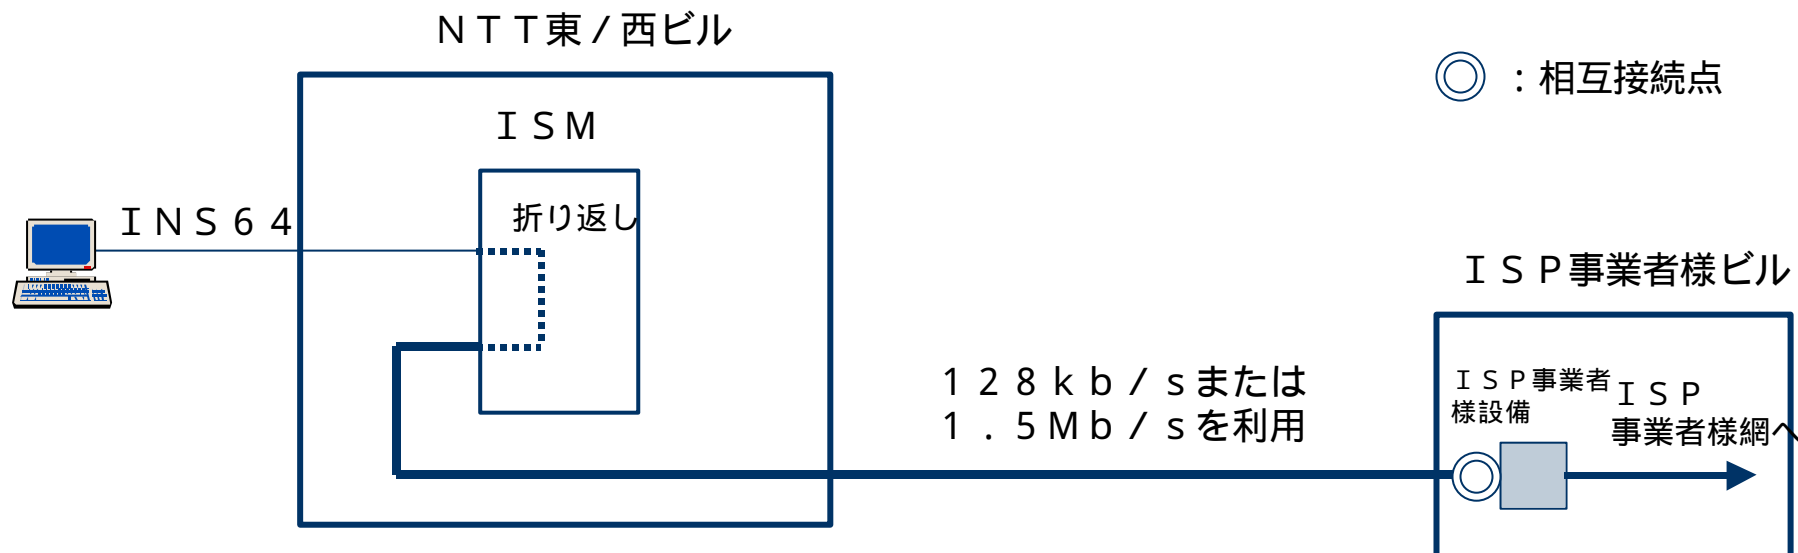

# 1.追加内容

---

ISP事業者様がNTT東西のISMと同一ビル内に設置されるISP事業者様の設備を接続して、ISDNの定額制インターネット接続サービスを行う場合、現在、ISMとISP事業者様の設備を接続する回線は、1.5M b/s回線利用型に限定しておりますが、今回、より小規模な需要にも対応できるように128kb/s回線利用型を追加することとしました。

## 2. サービス概要

<設備構成イメージ>

ISM (インターフェイス加入者系モジュール装置) : INSネット64およびINSネット1500の加入者を収容するISDN用加入者交換装置

### 3. ISM折り返し接続機能の利用パターン(1)

(1) NTT東/西ビル内で相互接続する場合

区 分	128kb/s回線利用型	1.5Mb/s回線利用型
ISM折り返し接続機能 (1回線あたり月額)	1,203円	12,679円

注:上記の他に回線管理運営費(請求書あたり月額128円)が必要となります。

### 3. ISM折り返し接続機能の利用パターン (2)

(2) ISP事業者様ビルで相互接続する場合

区 分	128kb/s回線利用型	1.5Mb/s回線利用型
ISM折り返し接続機能 (1回線あたり月額)	3,630円	31,000円