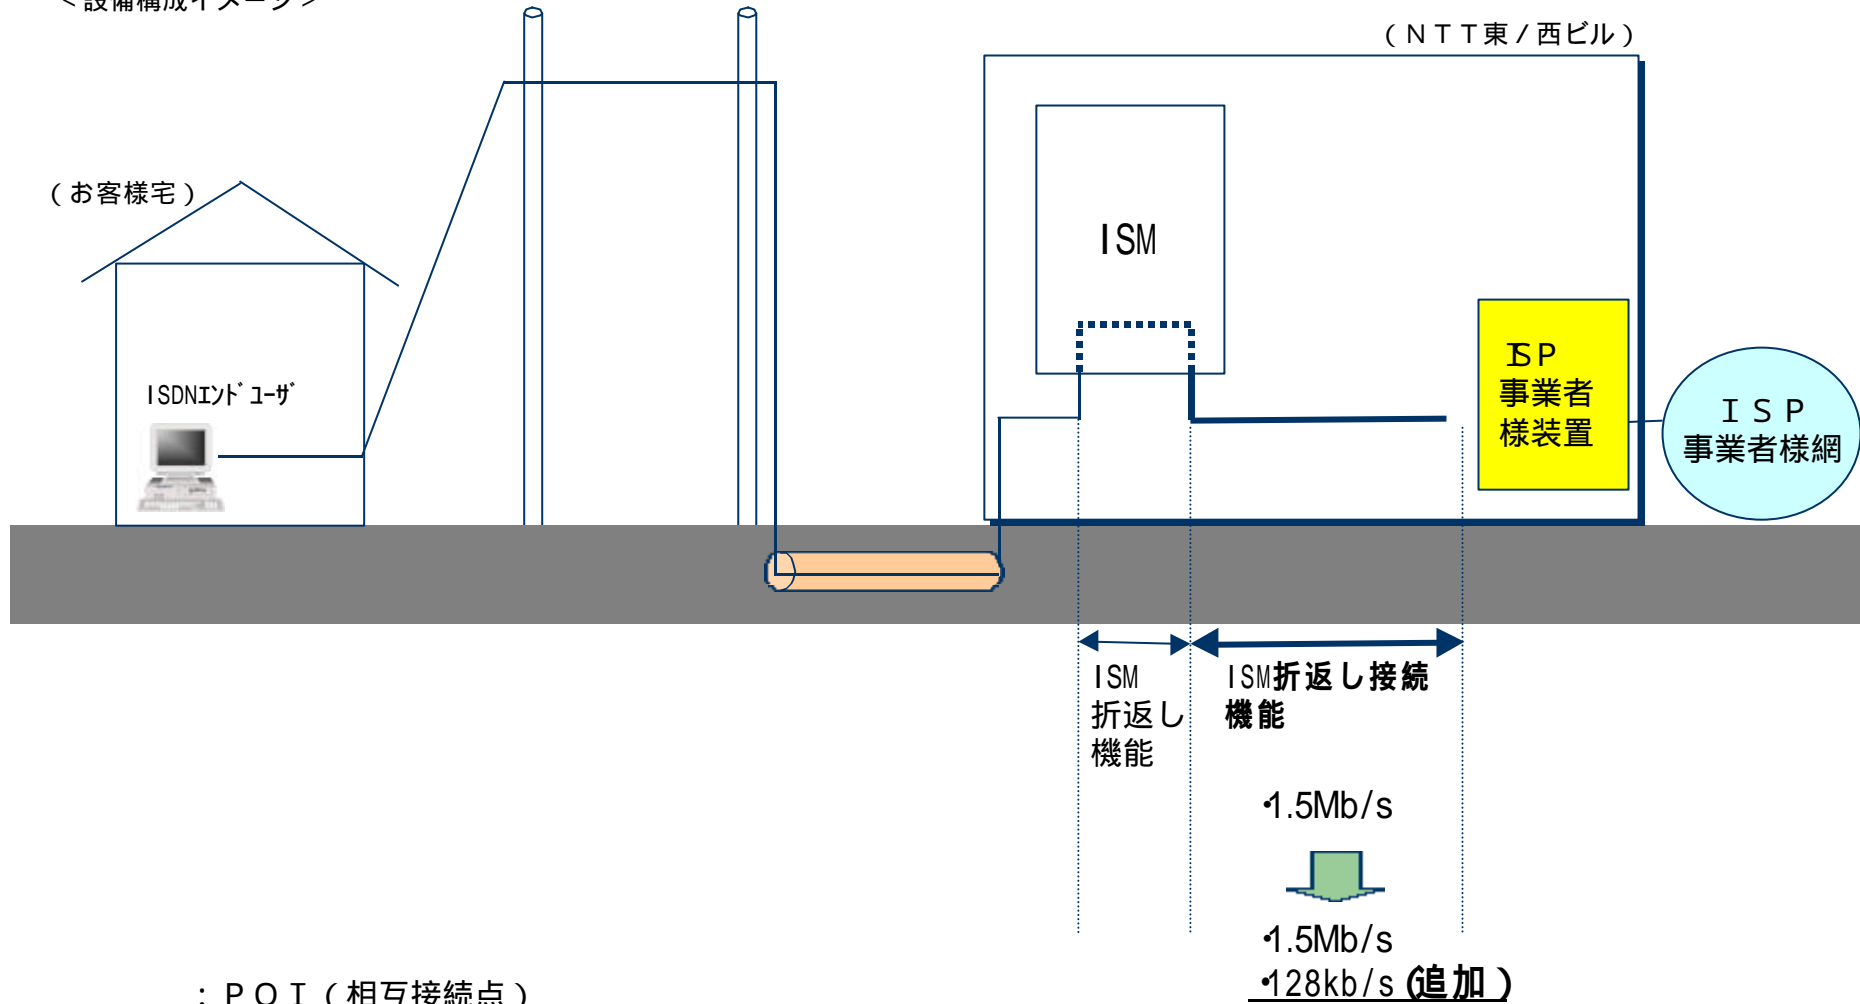

# ご説明する項目

---

1. 追加内容
2. サービス概要
3. ISM折り返し接続機能の利用パターン

# 1.追加内容

---

ISP事業者様がNTT東西のISMと同一ビル内に設置されるISP事業者様の設備を接続して、ISDNの定額制インターネット接続サービスを行う場合、現在、ISMとISP事業者様の設備を接続する回線は、1.5M b/s回線利用型に限定しておりますが、今回、より小規模な需要にも対応できるように128kb/s回線利用型を追加することとしました。

## 2. サービス概要

<設備構成イメージ>

ISM (インターフェイス加入者系モジュール装置) : INSネット64およびINSネット1500の加入者を収容するISDN用加入者交換装置