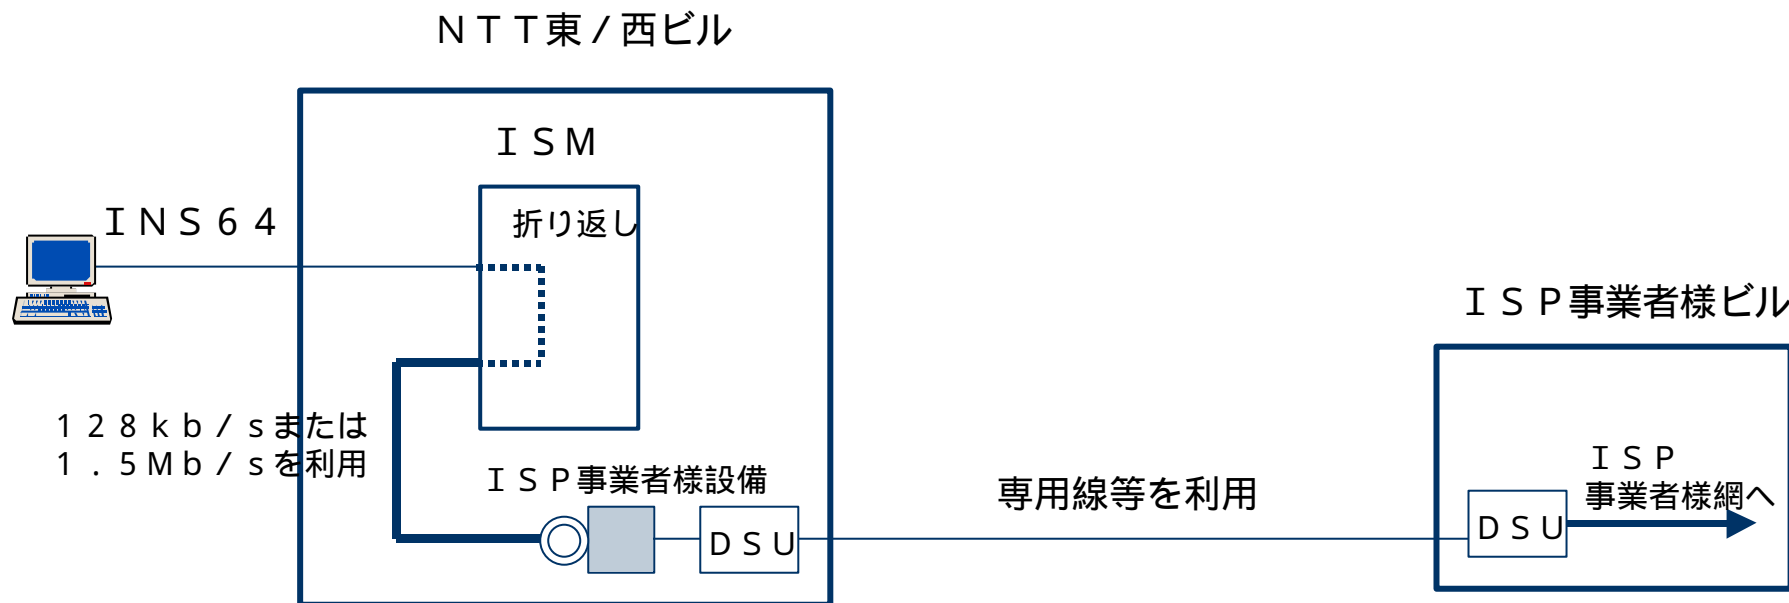

# 1.追加内容

---

ISP事業者様がNTT東西のISMと同一ビル内に設置されるISP事業者様の設備を接続して、ISDNの定額制インターネット接続サービスを行う場合、現在、ISMとISP事業者様の設備を接続する回線は、1.5M b/s回線利用型に限定しておりますが、今回、より小規模な需要にも対応できるように128kb/s回線利用型を追加することとしました。

## 2. サービス概要

<設備構成イメージ>

ISM (インターフェイス加入者系モジュール装置) : INSネット64およびINSネット1500の加入者を収容するISDN用加入者交換装置

### 3. ISM折り返し接続機能の利用パターン(1)

(1) NTT東/西ビル内で相互接続する場合

区 分	128kb/s回線利用型	1.5Mb/s回線利用型
ISM折り返し接続機能 (1回線あたり月額)	1,203円	12,679円

注:上記の他に回線管理運営費(請求書あたり月額128円)が必要となります。

### 3. ISM折り返し接続機能の利用パターン (2)

(2) ISP事業者様ビルで相互接続する場合

区 分	128kb/s回線利用型	1.5Mb/s回線利用型
ISM折り返し接続機能 (1回線あたり月額)	3,630円	31,000円