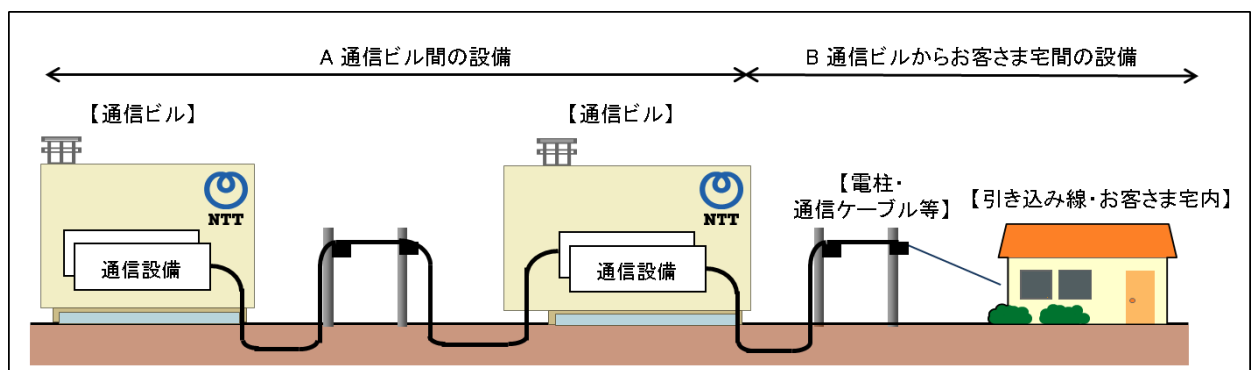

報道発表資料

(第9報 20:00現在)

※下線部分が第8報からの変更箇所です。

2018年10月3日
NTT西日本

台風24号による通信サービスへの影響について(第9報)

台風24号の影響により宮崎県において発生した通信ケーブルの障害については復旧作業が完了し、通信ビル間の故障はすべて回復いたしました。

なお、土砂崩れや飛来物等で通信ケーブルやお客さま宅への引き込み線の切断等が発生し、電話やインターネット通信等をご利用できない状況が、台風が通過したエリアの一部で継続しております。ご利用のお客さまには大変ご不便をおかけしております。今後、速やかに復旧作業を進めてまいります。

現在、故障申告やお問い合わせの電話が非常に込み合っております。WEBでの問い合わせ等も受け付けておりますので、ご活用ください。

WEBでの故障・問い合わせフォーム: <https://www.west-frc.com/frct/to1410h_inp>

1. 通信サービスの状況

(1) 故障状況

宮崎県において10月3日16:00頃に発生した通信ケーブルの障害は、17:32頃に回復いたしました。これにより、通信ビル間の故障(下図A)はすべて回復しております。今後は、通信ビルからお客さま宅までの通信設備(下図B)の復旧作業を全力で進めてまいります。

台風24号の通過したエリアのうち、特に被害の大きな沖縄県・鹿児島県・宮崎県で多くの故障申告をいただいております。(10月3日 17:00時点)

対象エリア	故障申告数	回復件数	残件数
沖縄県	3,531(+790)	346(+156)	3,185(+634)
鹿児島県	1,968(+435)	442(+240)	1,526(+195)
宮崎県	1,059(+303)	356(+182)	703(+121)

※()内は前回お知らせ(10月2日時点)からの差分