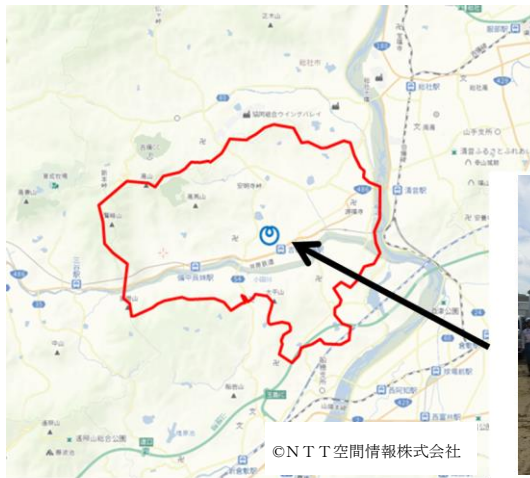

■ひかり電話やフレッツサービスに関する問い合わせ

0120-248-995

※携帯電話・PHS からもご利用いただけます

(参考)

【NTT真備ビル(岡山県倉敷市真備町箭田中)】

-  NTT真備ビル
-  サービス提供エリア

【NTT八多喜ビル(愛媛県大洲市八多喜町字室田甲)】

-  NTT八多喜ビル
-  サービス提供エリア