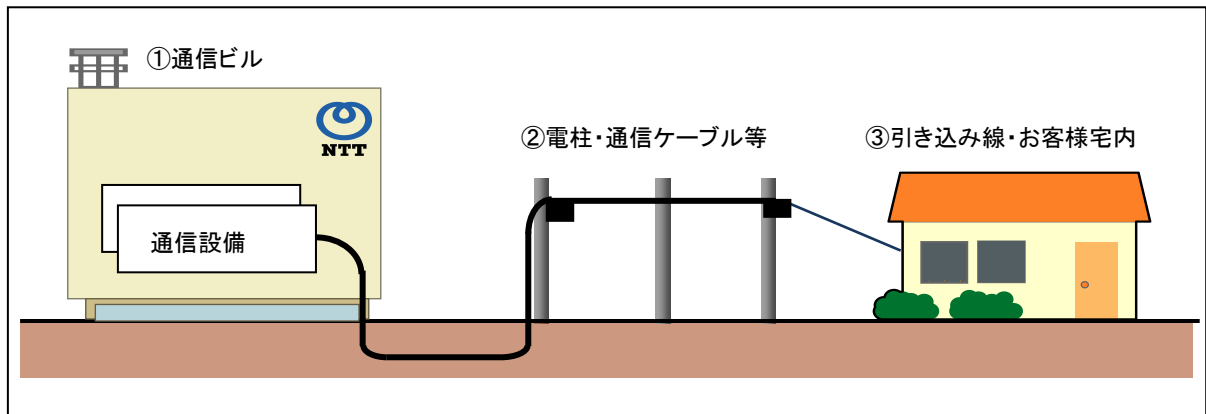

報道発表資料

(第27報 10:00現在)

※下線部分が第26報からの変更箇所です。

2018年8月2日  
N T T 西 日 本

大雨による通信サービスへの影響について(第27報)

通信ビルの水没により通信サービスが利用できなくなっていた愛媛県大洲市の加入電話およびフレッツ光等が復旧しました。引き続き、岡山県倉敷市真備町の一部エリアにおける通信ビルの復旧作業を鋭意進めるとともに、通信ビルからお客さま宅までの通信設備の復旧作業を進めてまいります。

通信ケーブルやお客さま宅内までの引き込み線等に損傷がない場合、通信ビル機能が回復した時点で、各通信サービスがご利用いただけるようになります。通信ケーブル、お客さま宅内までの引き込み線等の故障修理が必要な場合は合わせてそれらの復旧・故障修理も必要になります。

詳細な復旧作業のイメージは、以下の通りです。

(NTTの通信ビルからお客さま宅内までのイメージ)

各所での復旧作業イメージ

復旧箇所	7月	8月	9月以降
① 通信ビル	建物内の洗浄、電源復旧、装置取替、接続試験等	※②、③に損傷がない場合はこの時点でサービス回復	
② 電柱・通信ケーブル等	電柱の建て替え、通信ケーブルの張り替え等		
③ 引き込み線 お客様宅内		引き込み線の張り直し、宅内装置の故障修理等	8月上旬以降、順次サービス回復