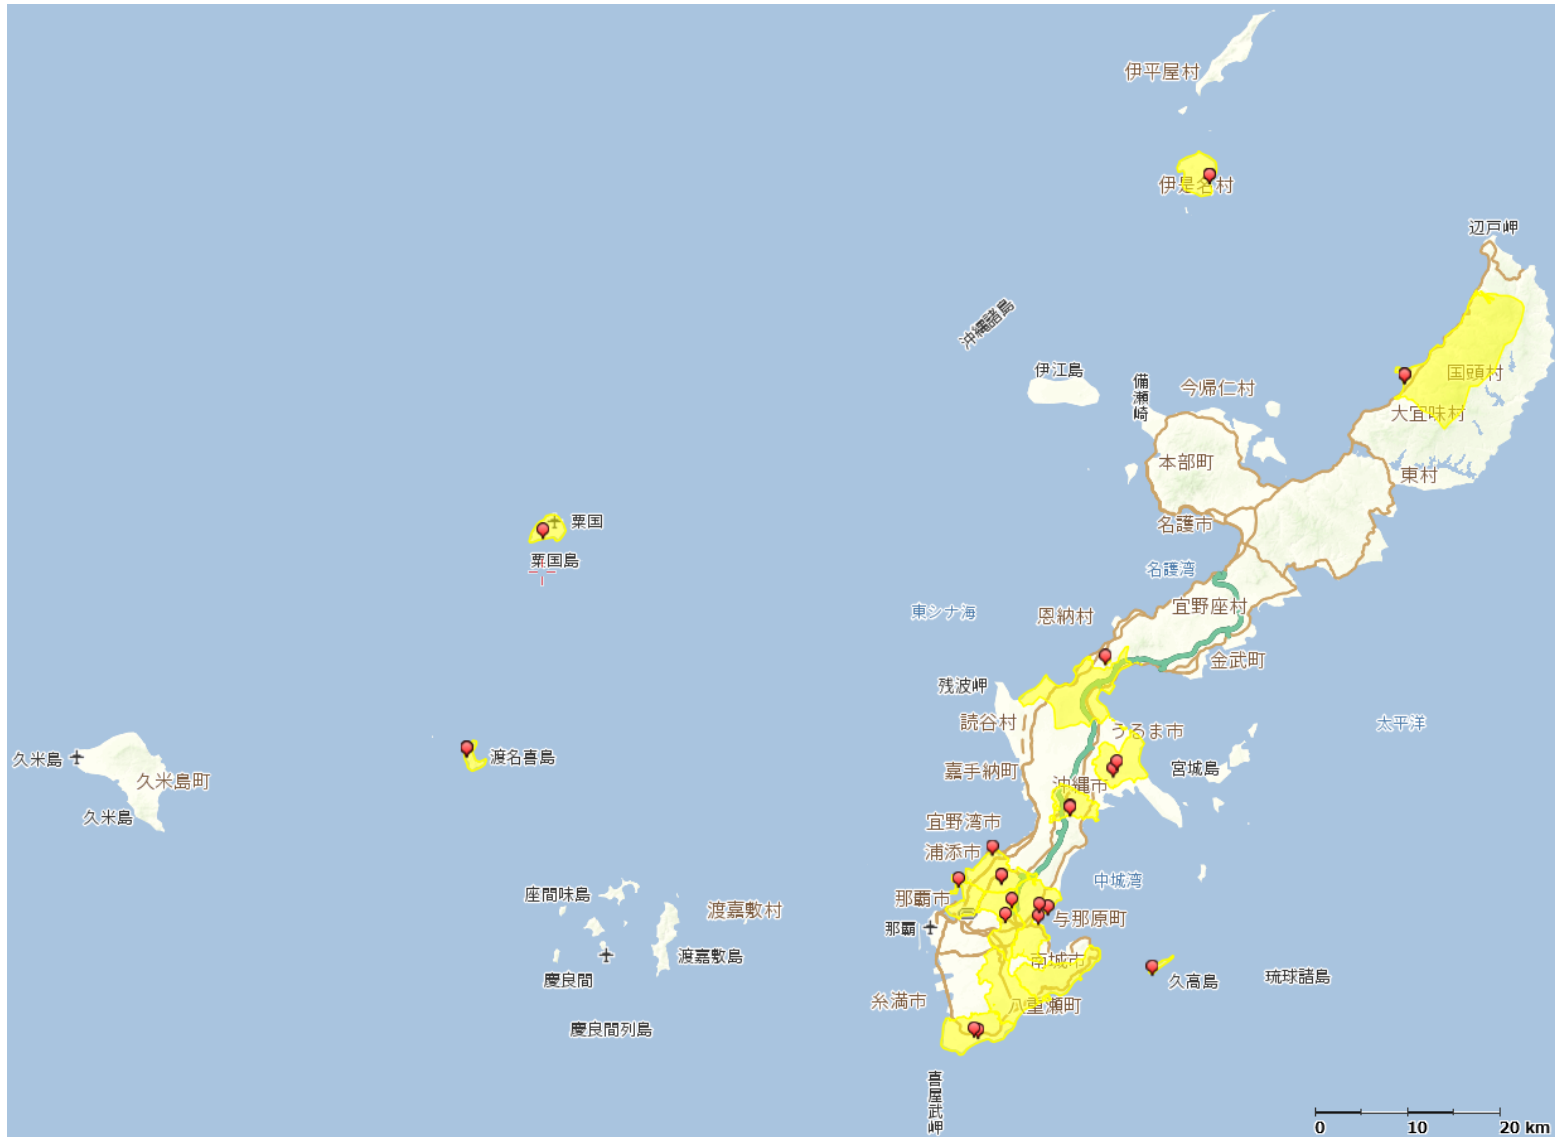

「沖縄県（本島周辺）」

【凡例】	
	黄色箇所：通信設備の状態確認試験の結果、被災が想定されているエリア
	ピン留め：パトロールの結果、通信設備の被災を確認しているお客様宅近傍の箇所

県名	市区町村名
沖縄県	那覇市、宜野湾市、浦添市、糸満市、沖縄市、うるま市、南城市、国頭郡国頭村、国頭郡恩納村、国頭郡金武町、中頭郡北谷町、中頭郡北中城村、中頭郡西原町、島尻郡与那原町、島尻郡南風原町、島尻郡粟国村、島尻郡渡名喜村、島尻郡伊是名村、島尻郡八重瀬町の一部