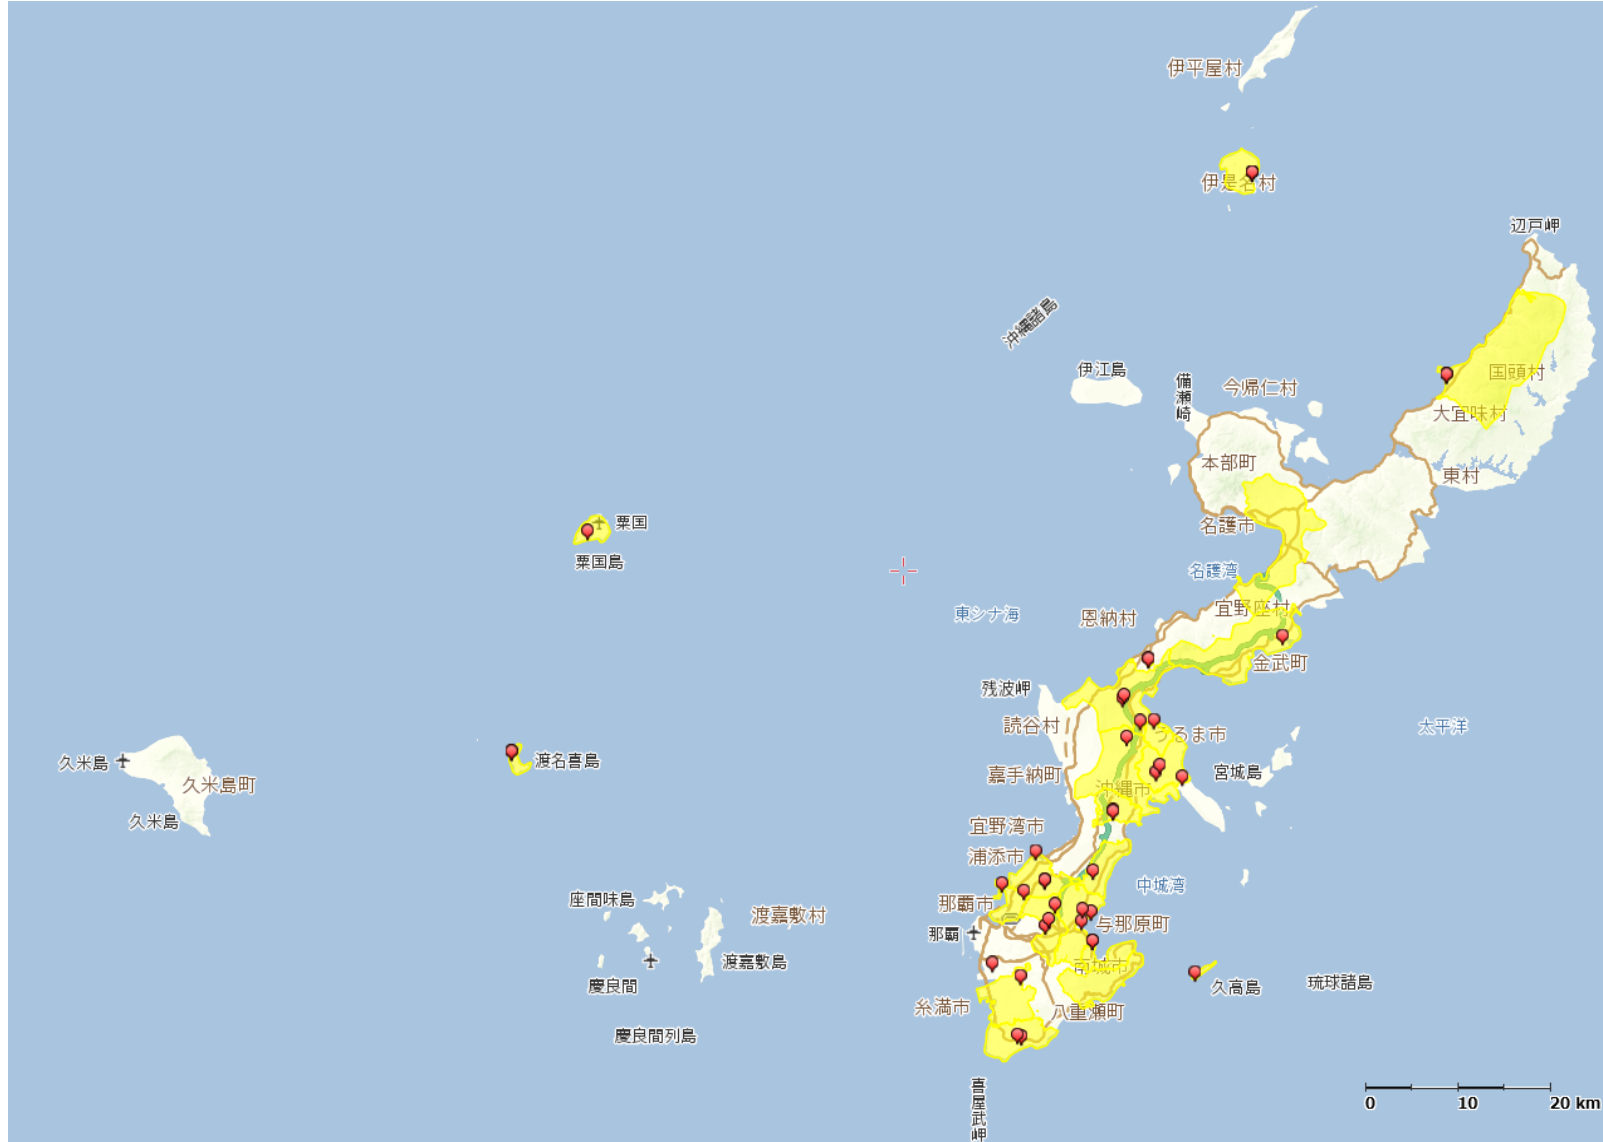

県名	市区町村名
鹿児島県	鹿児島市、南九州市の一部

「鹿児島県（種子島・屋久島）」

国土交通省 国土地理院, Copyright © NTT InfraNet. All Rights Reserved.

「鹿児島県（奄美・徳之島・沖永良部島・与論島）」

国土交通省 国土地理院, Copyright © NTT InfraNet. All Rights Reserved.

【凡例】

- 黄色箇所 : 通信設備の状態確認試験の結果、被災が想定されているエリア
- ピン留め : パトロールの結果、通信設備の被災を確認しているお客様宅近傍の箇所

県名	市区町村名
鹿児島県	熊毛郡中種子町、熊毛郡南種子町、大島郡和泊町、大島郡与論町の一部

「沖縄県（本島周辺）」

【凡例】	
	黄色箇所：通信設備の状態確認試験の結果、被災が想定されているエリア
	ピン留め：パトロールの結果、通信設備の被災を確認しているお客様宅近傍の箇所

県名	市区町村名
沖縄県	那覇市、宜野湾市、浦添市、名護市、糸満市、沖縄市、うるま市、南城市、国頭郡国頭村、国頭郡本部町、国頭郡恩納村、国頭郡宜野座村、国頭郡金武町、中頭郡北谷町、中頭郡北中城村、中頭郡中城村、中頭郡西原町、島尻郡粟国村、島尻郡与那原町、島尻郡南風原町、島尻郡粟国村、島尻郡渡名喜村、島尻郡伊是名村、島尻郡八重瀬町の一部

「沖縄県（宮古、八重山）」

- 【凡例】
-  黄色箇所：通信設備の状態確認試験の結果、被災が想定されているエリア
 -  ピン留め：パトロールの結果、通信設備の被災を確認しているお客様宅近傍の箇所

県名	市区町村名
沖縄県	石垣市の一部