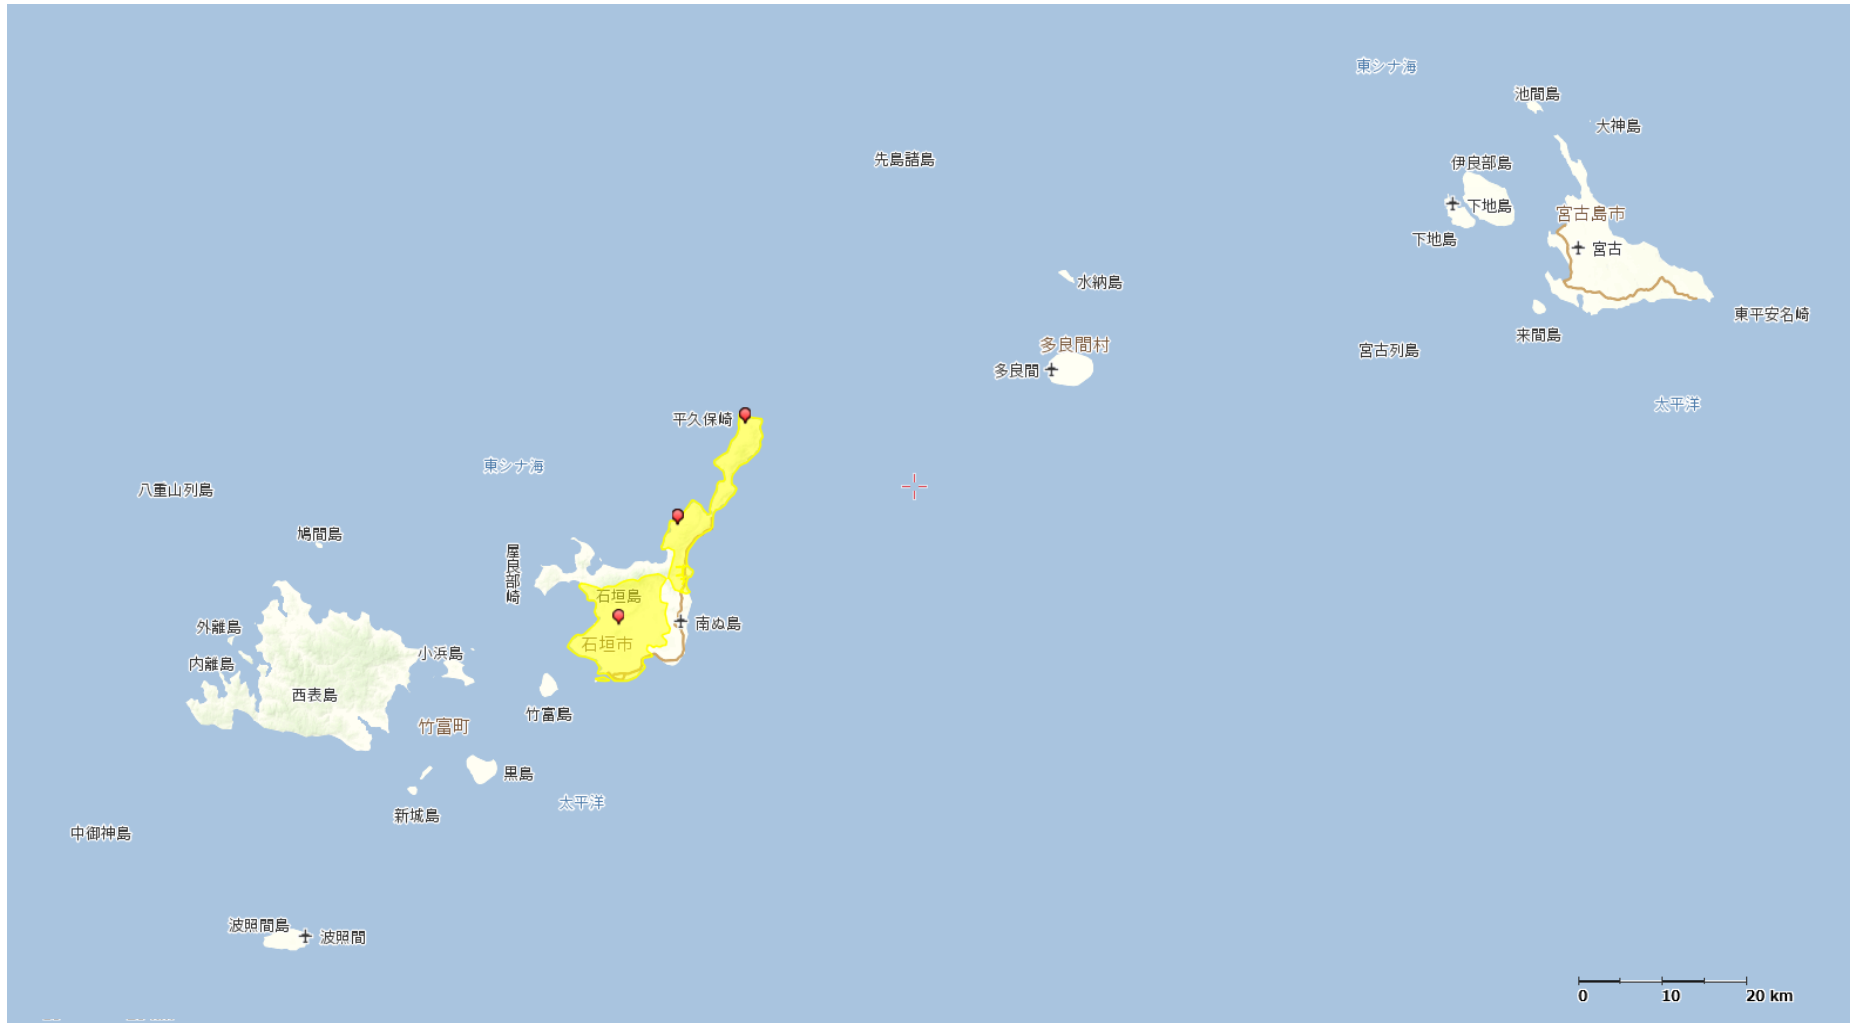

県名	市区町村名
鹿児島県	熊毛郡中種子町、熊毛郡南種子町、大島郡和泊町、大島郡与論町の一部

「沖縄県（本島周辺）」

【凡例】	
	黄色箇所：通信設備の状態確認試験の結果、被災が想定されているエリア
	ピン留め：パトロールの結果、通信設備の被災を確認しているお客様宅近傍の箇所

県名	市区町村名
沖縄県	那覇市、宜野湾市、浦添市、名護市、糸満市、沖縄市、うるま市、南城市、国頭郡国頭村、国頭郡本部町、国頭郡恩納村、国頭郡宜野座村、国頭郡金武町、中頭郡北谷町、中頭郡北中城村、中頭郡中城村、中頭郡西原町、島尻郡粟国村、島尻郡与那原町、島尻郡南風原町、島尻郡粟国村、島尻郡渡名喜村、島尻郡伊是名村、島尻郡八重瀬町の一部

「沖縄県（宮古、八重山）」

- 【凡例】
-  黄色箇所：通信設備の状態確認試験の結果、被災が想定されているエリア
 -  ピン留め：パトロールの結果、通信設備の被災を確認しているお客様宅近傍の箇所

県名	市区町村名
沖縄県	石垣市の一部