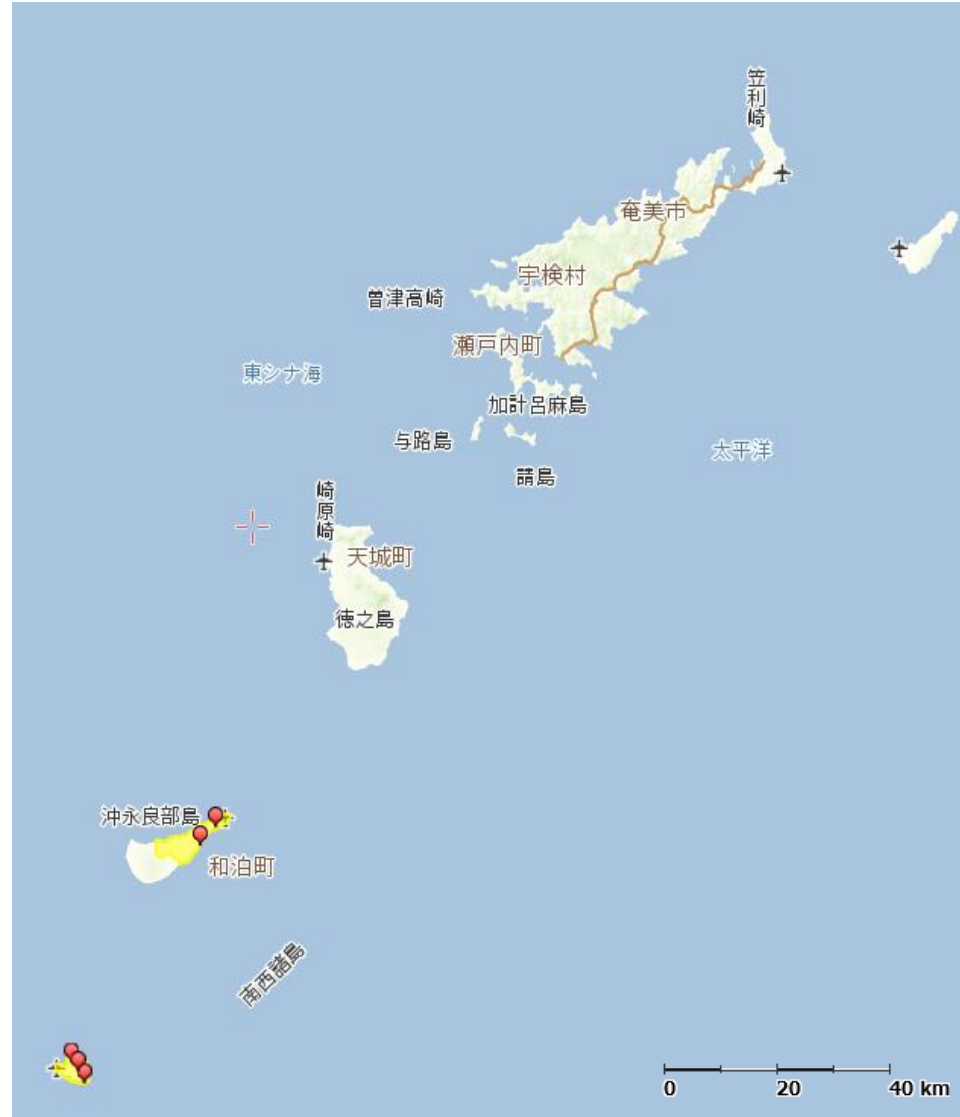

県名	市区町村名
鹿児島県	鹿児島市、南九州市の一部

「鹿児島県（種子島・屋久島）」

国土交通省 国土地理院, Copyright © NTT InfraNet. All Rights Reserved.

「鹿児島県（奄美・徳之島・沖永良部島・与論島）」

国土交通省 国土地理院, Copyright © NTT InfraNet. All Rights Reserved.

【凡例】

- 黄色箇所 : 通信設備の状態確認試験の結果、被災が想定されているエリア
- ピン留め : パトロールの結果、通信設備の被災を確認しているお客様宅近傍の箇所