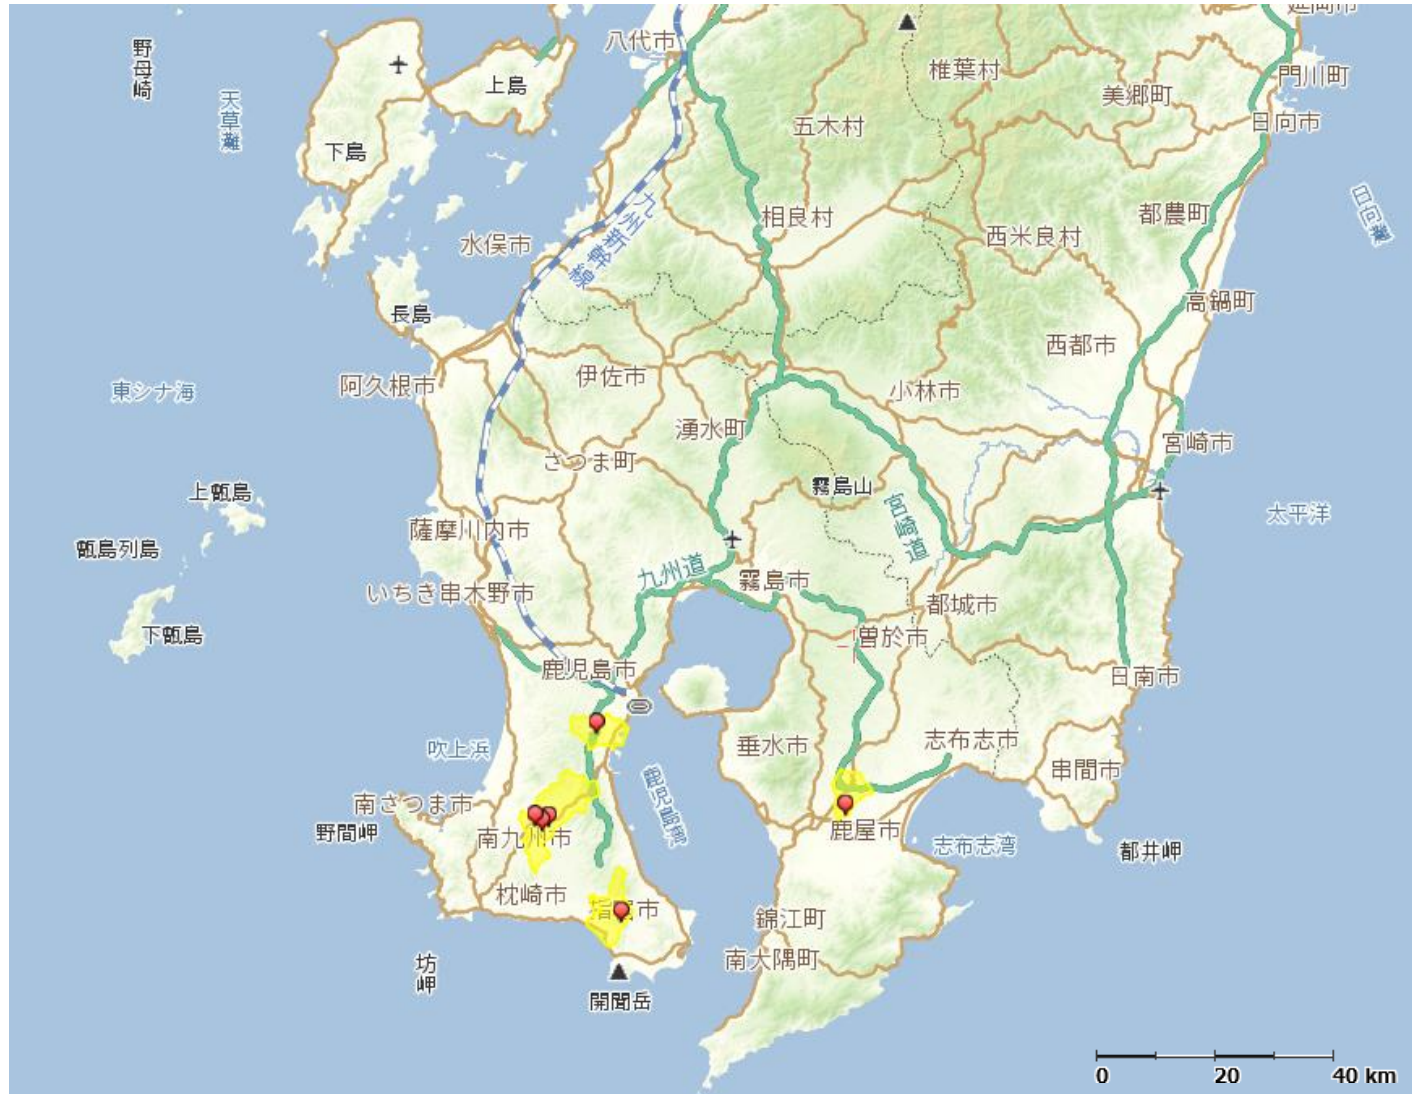

「鹿児島県」

【凡例】

- 黄色箇所：通信設備の状態確認試験の結果、被災が想定されているエリア
- ピン留め：パトロールの結果、通信設備の被災を確認しているお客様宅近傍の箇所

県名	市区町村名
鹿児島県	鹿児島市、鹿屋市、南九州市の一部