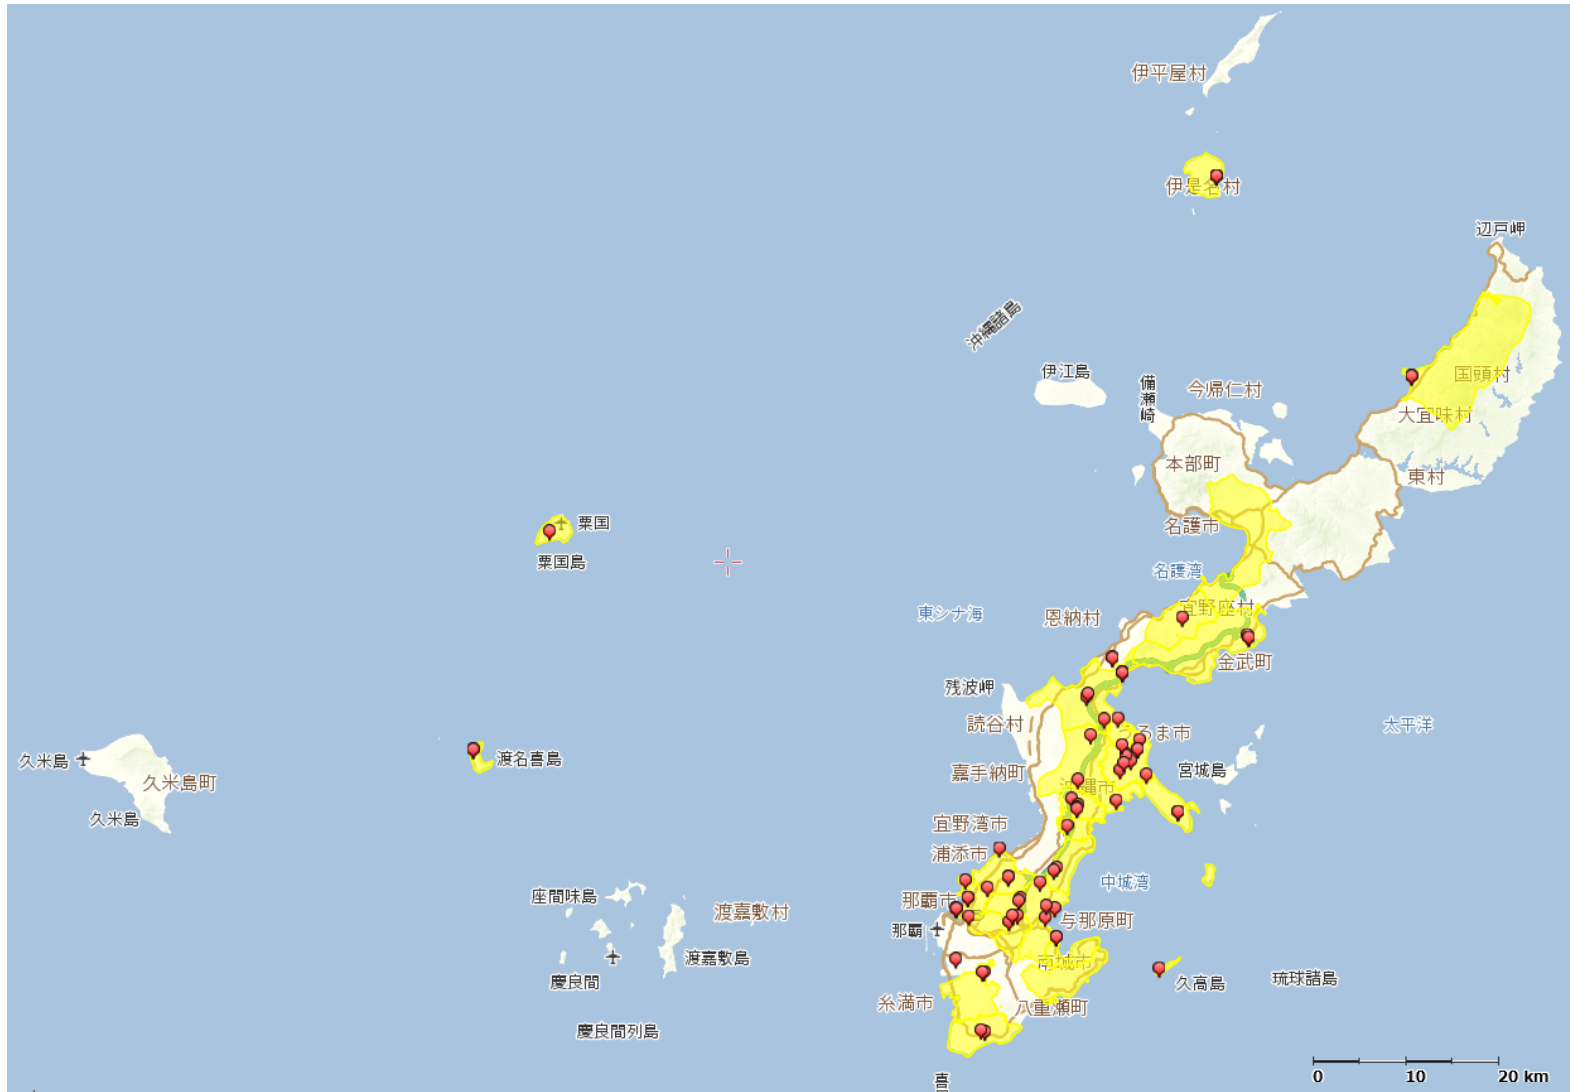

「沖縄県（本島周辺）」

【凡例】	
	黄色箇所：通信設備の状態確認試験の結果、被災が想定されているエリア
	ピン留め：パトロールの結果、通信設備の被災を確認しているお客様宅近傍の箇所

県名	市区町村名
沖縄県	那覇市、宜野湾市、浦添市、名護市、糸満市、沖縄市、うるま市、南城市、国頭郡国頭村、国頭郡本部町、国頭郡恩納村、国頭郡宜野座村、国頭郡金武町、中頭郡北谷町、中頭郡北中城村、中頭郡中城村、中頭郡西原町、島尻郡与那原町、島尻郡南風原町、島尻郡粟国村、島尻郡渡名喜村、島尻郡伊是名村、島尻郡八重瀬町の一部