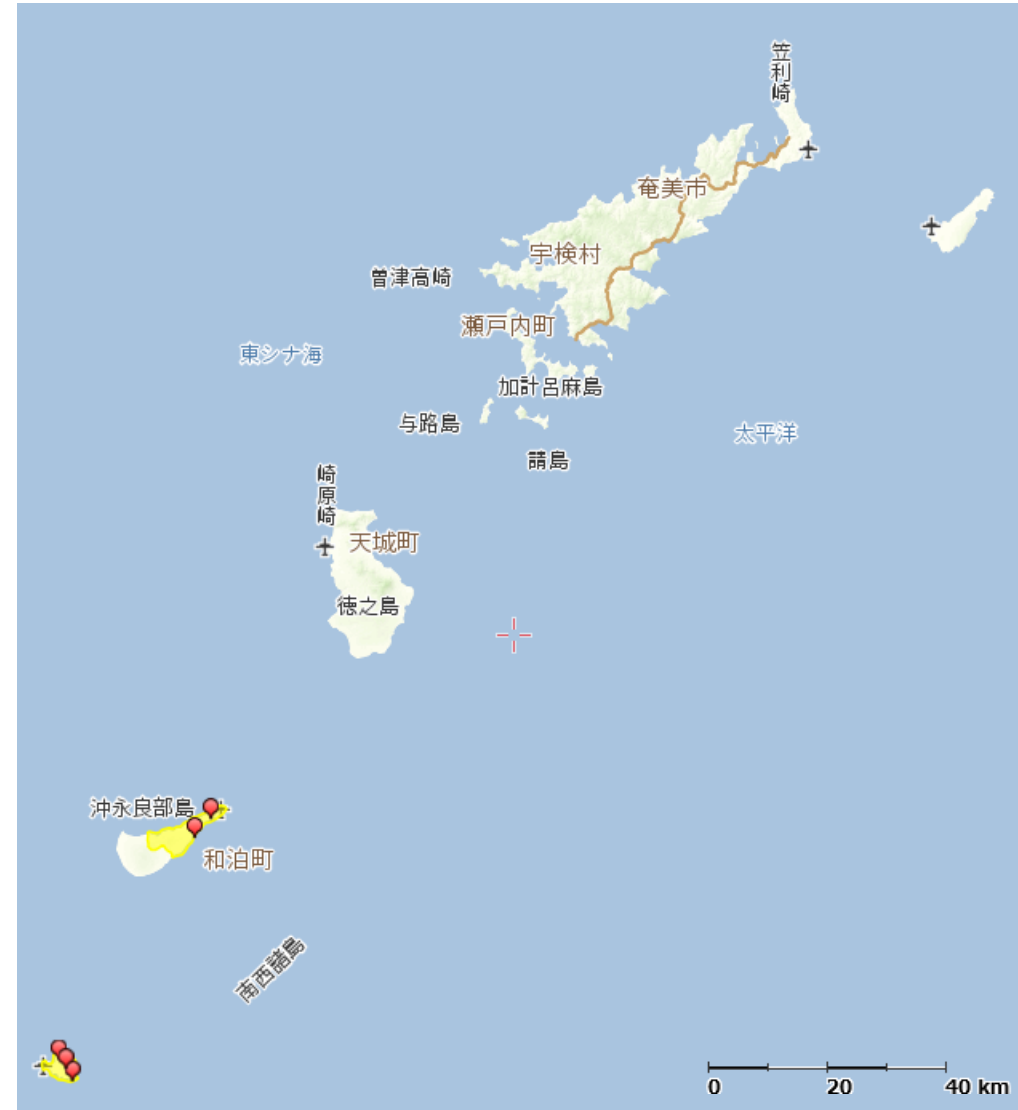

「鹿児島県（奄美・徳之島・沖永良部島・与論島）」

国土交通省 国土地理院, Copyright © NTT InfraNet. All Rights Reserved.

【凡例】

- 黄色箇所：通信設備の状態確認試験の結果、被災が想定されているエリア
- ピン留め：パトロールの結果、通信設備の被災を確認しているお客様宅近傍の箇所

県名	市区町村名
鹿児島県	熊毛郡中種子町、熊毛郡南種子町、熊毛郡屋久島町、大島郡和泊町、大島郡与論町の一部