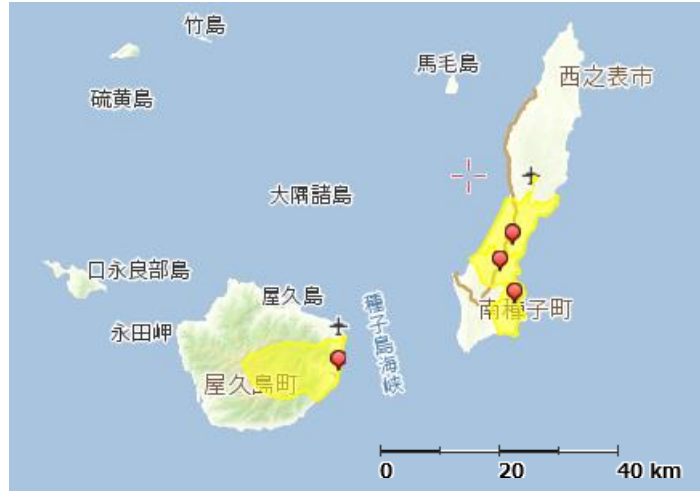

■加入電話に関するお問合せ

局番なしの『113』（携帯電話からは0120-444-113）

■ひかり電話・フレッツサービスに関するお問合せ

0120-248-995（携帯電話からもご利用いただけます）

※なお、お電話での受付は録音での受付後、折り返し連絡させていただきますこと、ご了承願います。

「鹿児島県」

【凡例】

- 黄色箇所：通信設備の状態確認試験の結果、被災が想定されているエリア
- ピン留め：パトロールの結果、通信設備の被災を確認しているお客様宅近傍の箇所

県名	市区町村名
鹿児島県	鹿児島市、鹿屋市、南九州市の一部

「鹿児島県（種子島・屋久島）」

国土交通省 国土地理院, Copyright © NTT InfraNet. All Rights Reserved.

「鹿児島県（奄美・徳之島・沖永良部島・与論島）」

国土交通省 国土地理院, Copyright © NTT InfraNet. All Rights Reserved.

【凡例】

- 黄色箇所：通信設備の状態確認試験の結果、被災が想定されているエリア
- ピン留め：パトロールの結果、通信設備の被災を確認しているお客様宅近傍の箇所