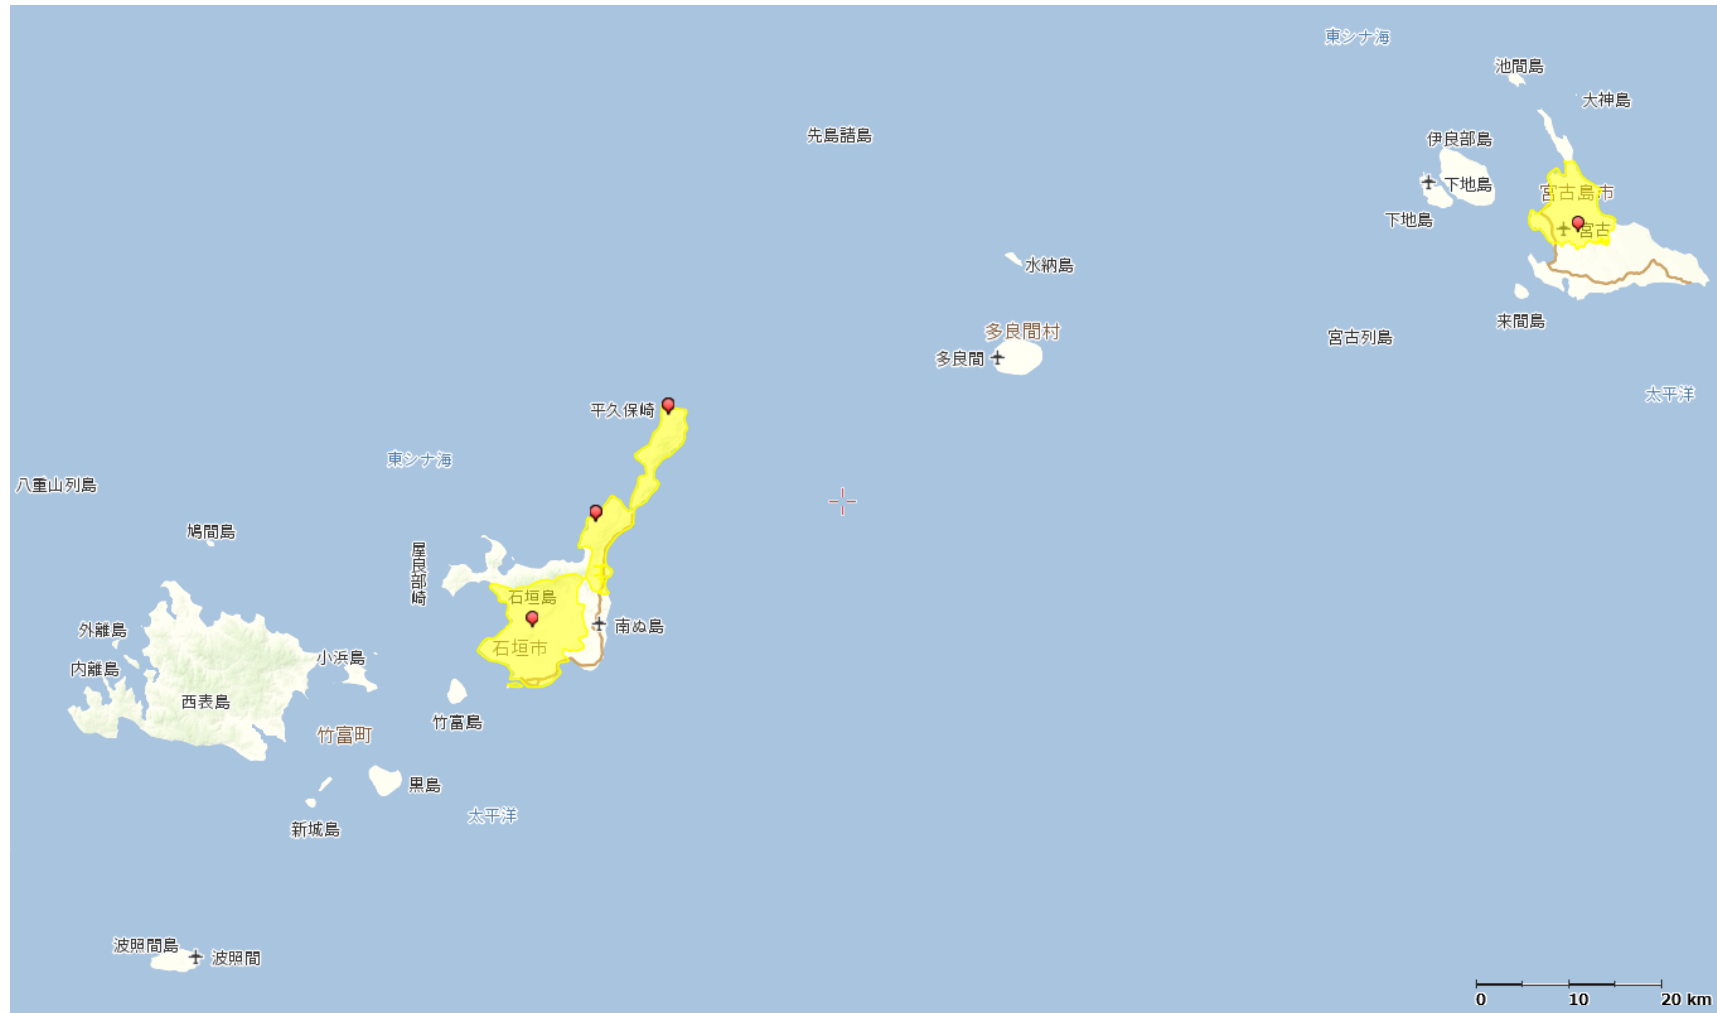

県名	市区町村名
鹿児島県	熊毛郡中種子町、熊毛郡南種子町、熊毛郡屋久島町、大島郡和泊町、大島郡与論町の一部

「沖縄県（本島周辺）」

【凡例】	
	黄色箇所：通信設備の状態確認試験の結果、被災が想定されているエリア
	ピン留め：パトロールの結果、通信設備の被災を確認しているお客様宅近傍の箇所

県名	市区町村名
沖縄県	那覇市、宜野湾市、浦添市、名護市、糸満市、沖縄市、うるま市、南城市、国頭郡国頭村、国頭郡本部町、国頭郡恩納村、国頭郡宜野座村、国頭郡金武町、中頭郡北谷町、中頭郡北中城村、中頭郡中城村、中頭郡西原町、島尻郡与那原町、島尻郡南風原町、島尻郡粟国村、島尻郡渡名喜村、島尻郡伊是名村、島尻郡八重瀬町の一部

「沖縄県（宮古、八重山）」

【凡例】

	黄色箇所：通信設備の状態確認試験の結果、被災が想定されているエリア
	ピン留め：パトロールの結果、通信設備の被災を確認しているお客様宅近傍の箇所

県名	市区町村名
沖縄県	石垣市、宮古島市 の一部