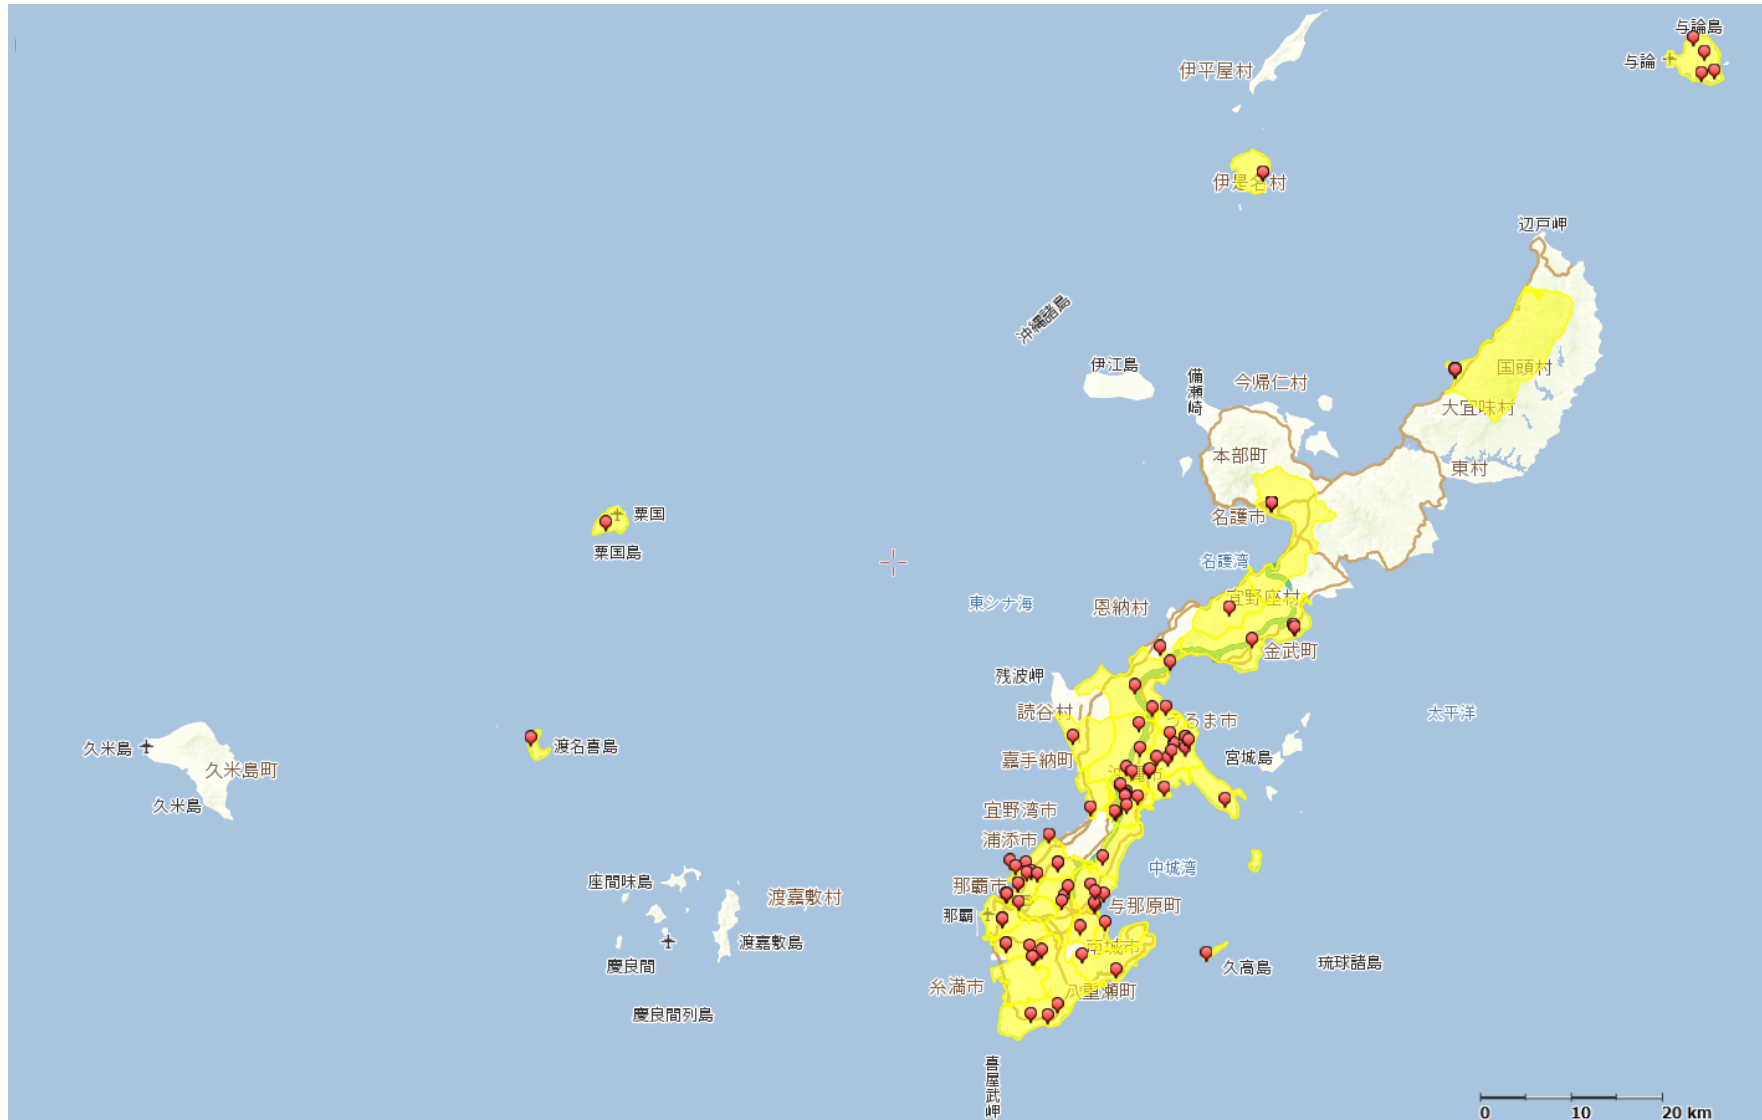

県名	市区町村名
鹿児島県	鹿児島市、鹿屋市、枕崎市、日置市、霧島市、南九州市、始良郡湧水町、曾於郡大崎町、肝属郡東串良町、肝属郡肝付町、熊毛郡屋久島町 の一部

「鹿児島県（種子島・屋久島）」

国土交通省 国土地理院, Copyright © NTT InfraNet. All Rights Reserved.

「鹿児島県（奄美・徳之島・沖永良部島・与論島）」

国土交通省 国土地理院, Copyright © NTT InfraNet. All Rights Reserved.

【凡例】

- 黄色箇所 : 通信設備の状態確認試験の結果、被災が想定されているエリア
- ピン留め : パトロールの結果、通信設備の被災を確認しているお客様宅近傍の箇所

県名	市区町村名
鹿児島県	西之表市、熊毛郡中種子町、熊毛郡南種子町、熊毛郡屋久島町、大島郡喜界町、大島郡和泊町、大島郡与論町 の一部

「沖縄県（本島周辺）」

【凡例】	
	黄色箇所：通信設備の状態確認試験の結果、被災が想定されているエリア
	ピン留め：パトロールの結果、通信設備の被災を確認しているお客様宅近傍の箇所