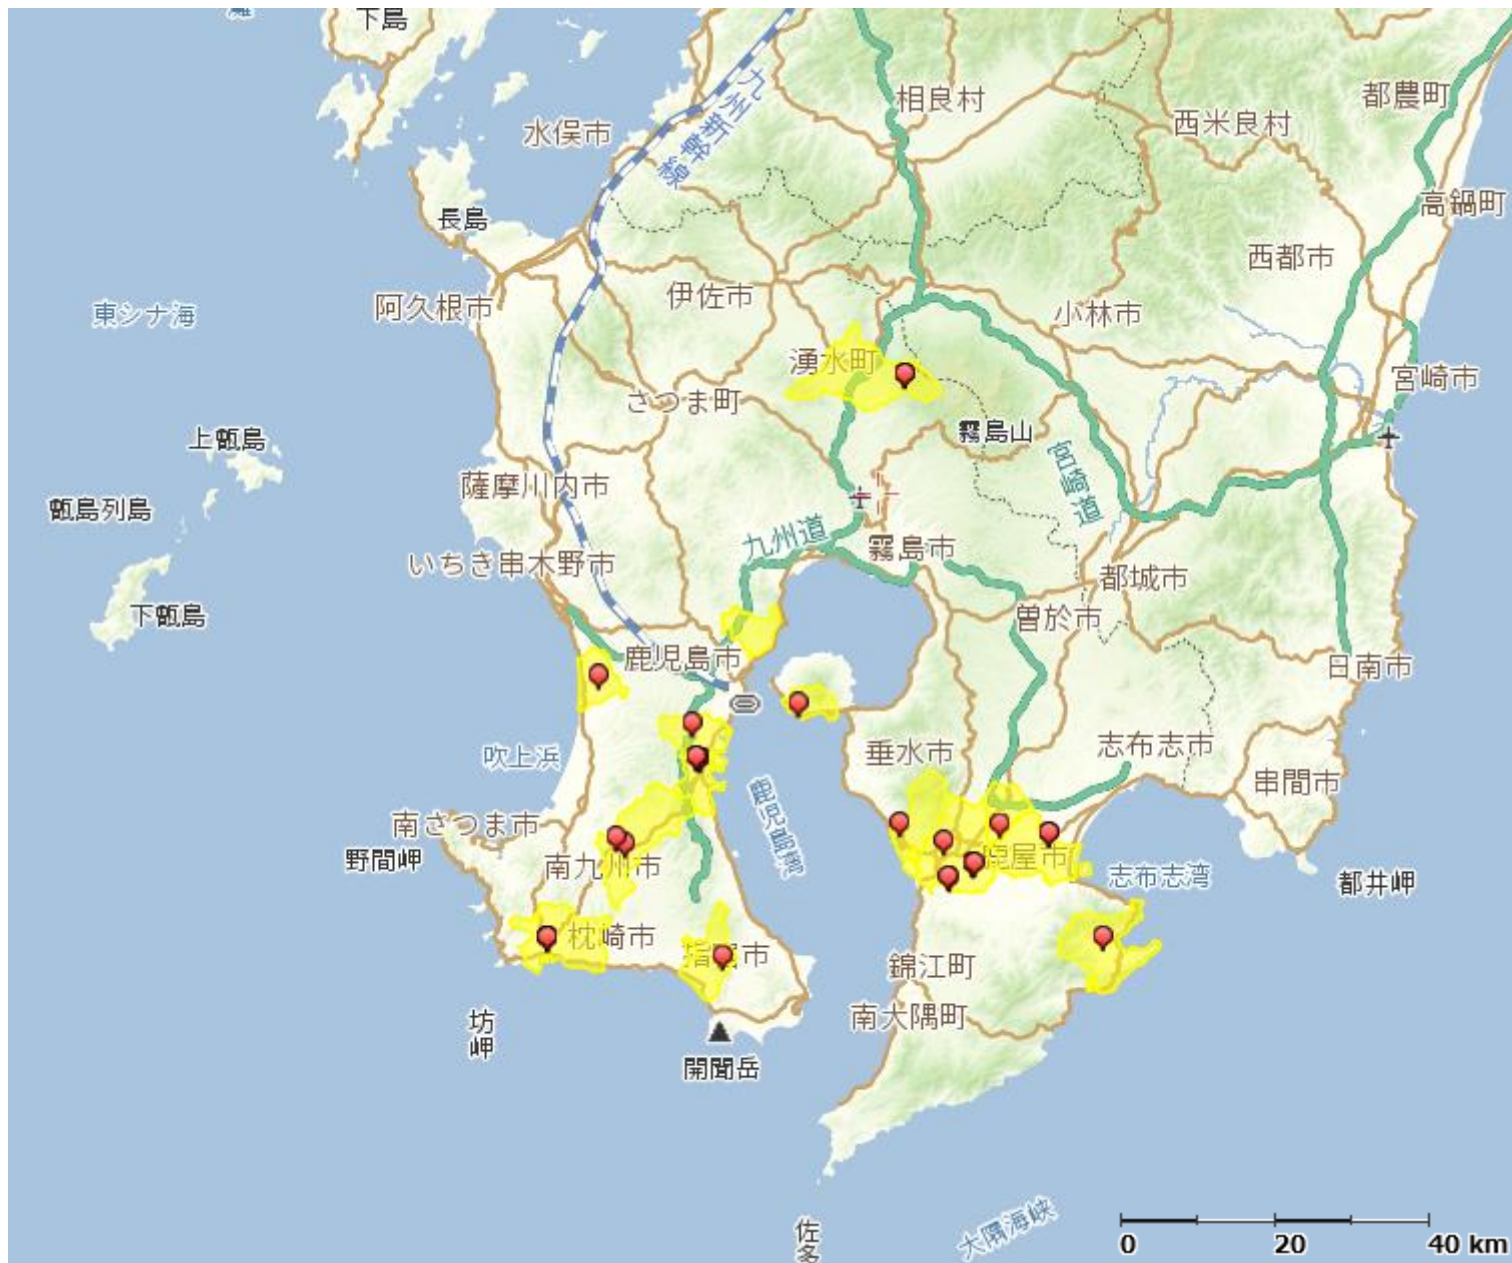

「鹿児島県」

1. 【凡例】
2. 黄色箇所：通信設備の状態確認試験の結果、被災が想定されているエリア
   - ピン留め：パトロールの結果、通信設備の被災を確認しているお客様宅近傍の箇所

県名	市区町村名
鹿児島県	鹿児島市、鹿屋市、枕崎市、日置市、霧島市、南九州市、始良郡湧水町、曾於郡大崎町、肝属郡東串良町、肝属郡肝付町、熊毛郡屋久島町 の一部