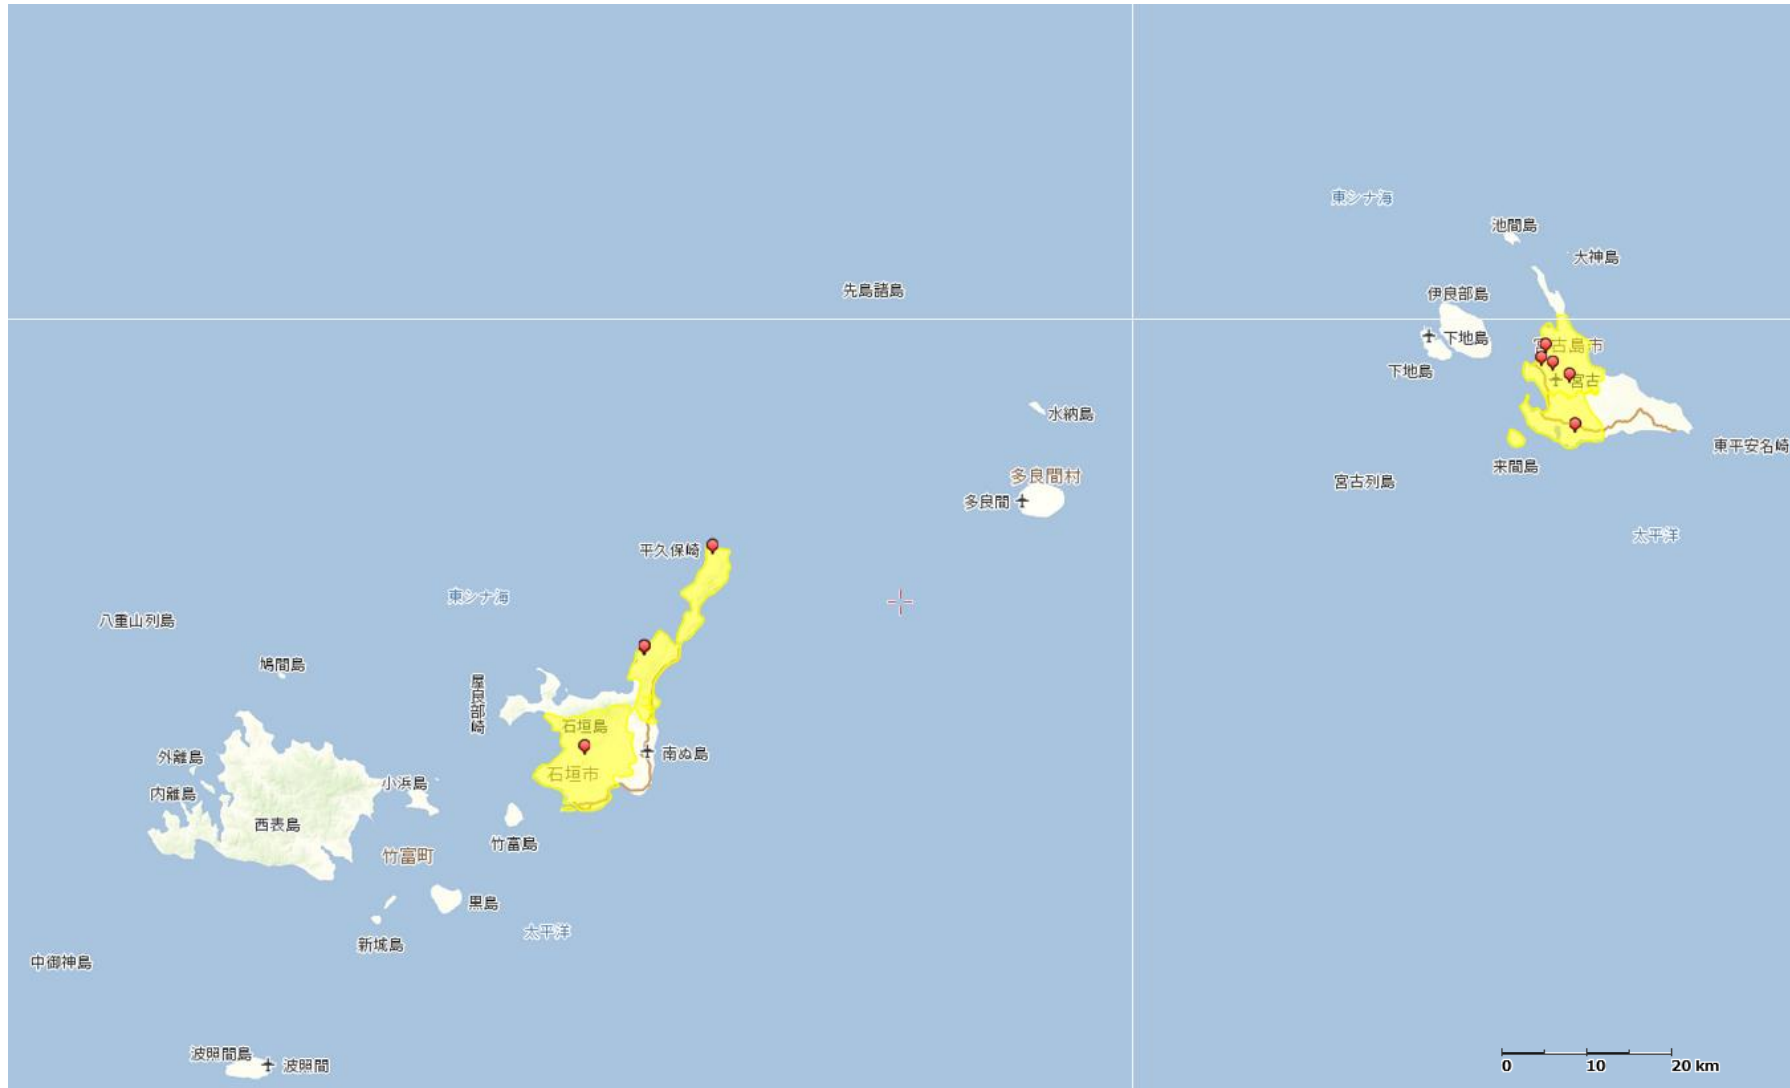

「沖縄県（宮古、八重山）」

【凡例】

- 黄色箇所：通信設備の状態確認試験の結果、被災が想定されているエリア
- 📍 ピン留め：パトロールの結果、通信設備の被災を確認しているお客様宅近傍の箇所

県名	市区町村名
沖縄県	石垣市、宮古市 の一部