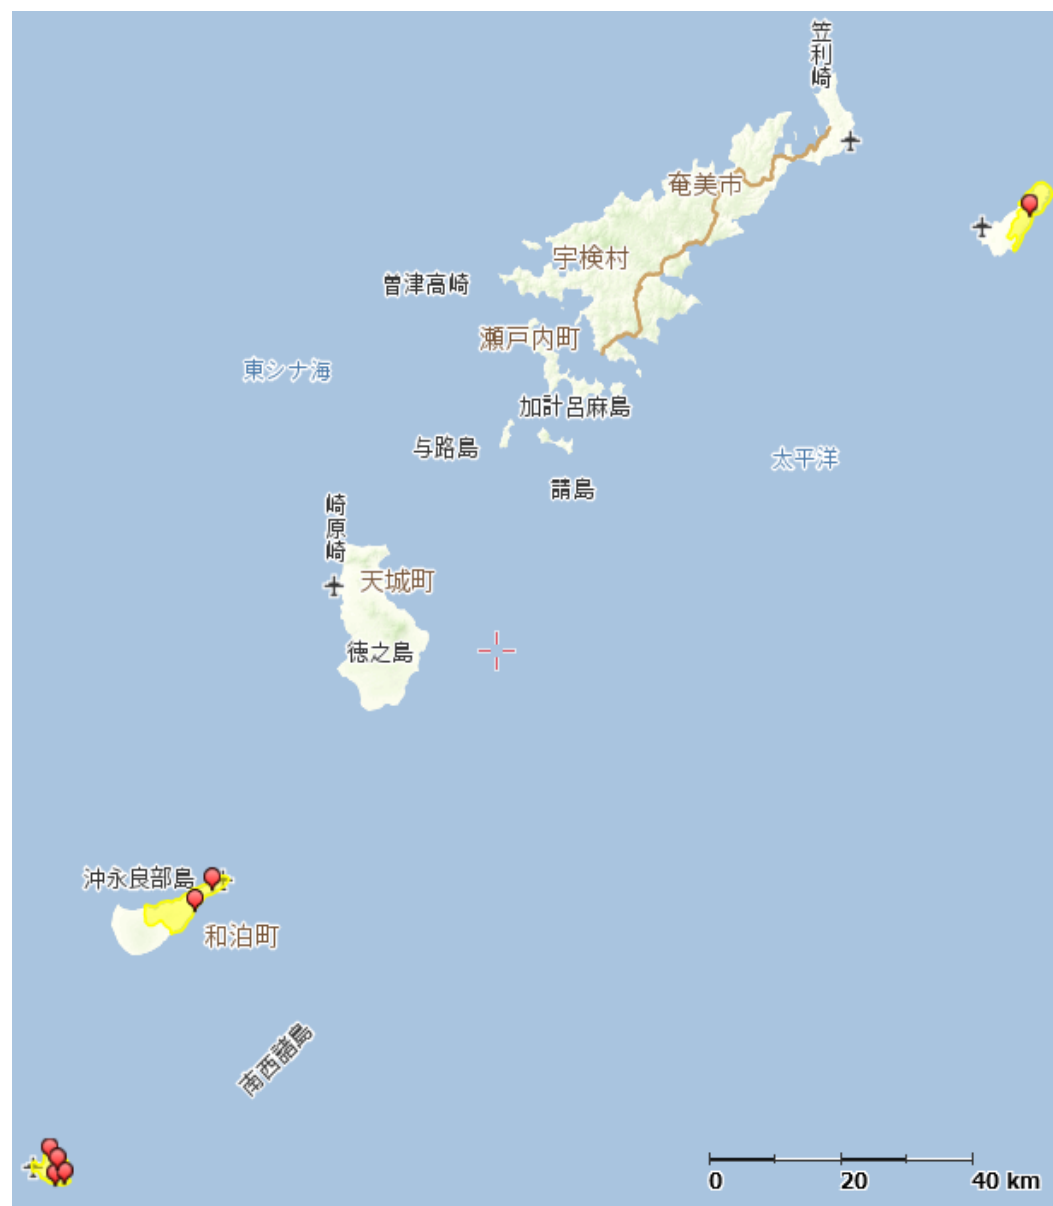

県名	市区町村名
鹿児島県	鹿児島市、鹿屋市、枕崎市、日置市、霧島市、南九州市、始良郡湧水町、曾於郡大崎町、肝属郡東串良町、肝属郡肝付町、熊毛郡屋久島町 の一部

「鹿児島県（種子島・屋久島）」

国土交通省 国土地理院, Copyright © NTT InfraNet. All Rights Reserved.

「鹿児島県（奄美・徳之島・沖永良部島・与論島）」

国土交通省 国土地理院, Copyright © NTT InfraNet. All Rights Reserved.