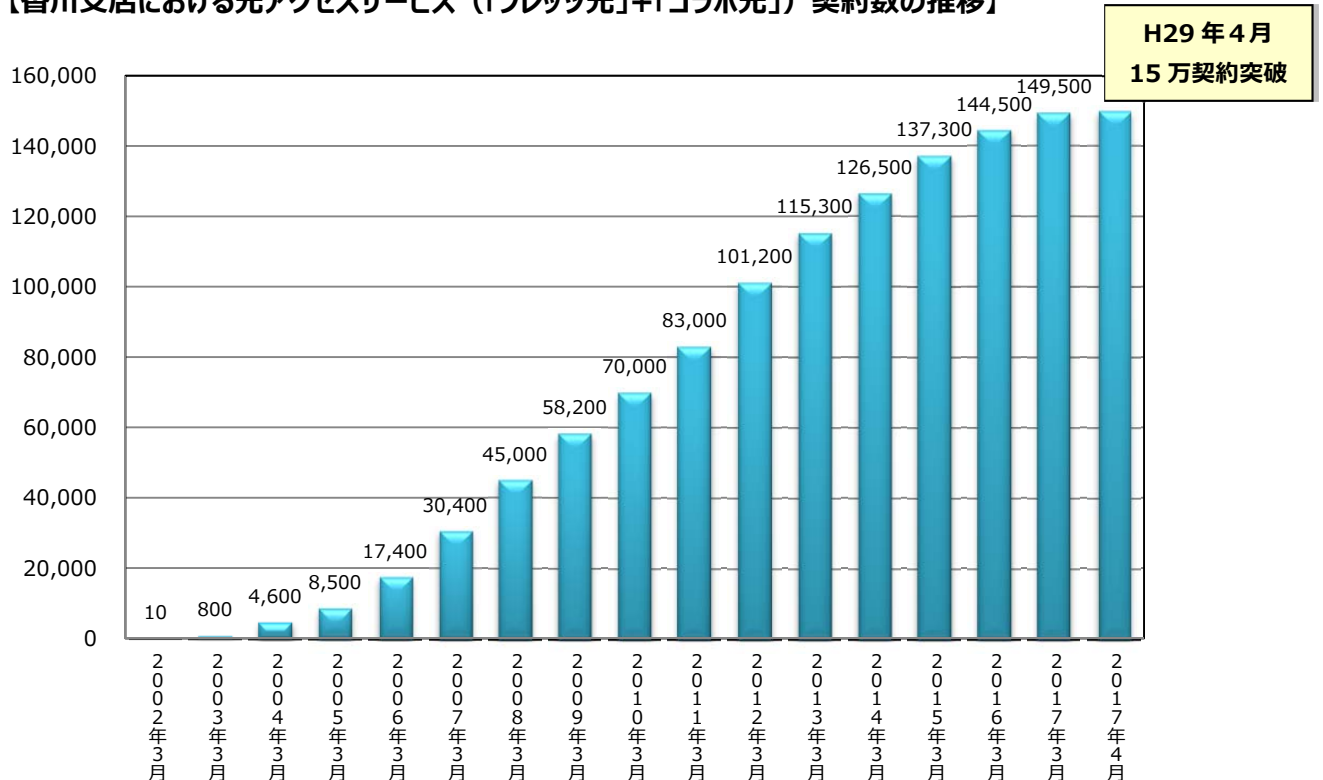

光アクセスサービス「フレッツ光」・「コラボ光」が 香川支店エリアで 15万契約を突破

N T T 西日本香川支店（支店長：西川宏幸）では、「フレッツ光」※¹・「コラボ光」※²の契約数が2017年4月20日に15万契約を突破いたしました。

香川支店では、2002年3月に高松市内一部エリアで通信速度最大100Mbps※³の「フレッツ光」の提供を開始し、お客さまのお住まいや利用シーンに合わせてサービスラインナップの拡充を図ってまいりました。

その後、2012年10月には、通信速度最大概ね1Gbps※³の「フレッツ光ネクスト スーパーハイスピードタイプ 隼」の提供を開始し、個人のお客さまから企業のお客さまに幅広くご愛顧をいただいております。

現在は、お客さまの様々なニーズにお応えするため、2015年2月より光コラボレーションモデル※⁴の提供を開始し、多様なサービス提供プレイヤーさまとのコラボレーションによる新たなサービスの創造により、お客さまの利便性向上や地域社会・経済活性化への貢献に努めております。

N T T 西日本香川支店では、これまでのご愛顧に感謝しながら「光アクセスサービス」のさらなる普及拡大に努めるとともに、ICTで社会課題の解決に貢献してまいりたいと考えております。

【香川支店における光アクセスサービス（「フレッツ光」+「コラボ光」）契約数の推移】