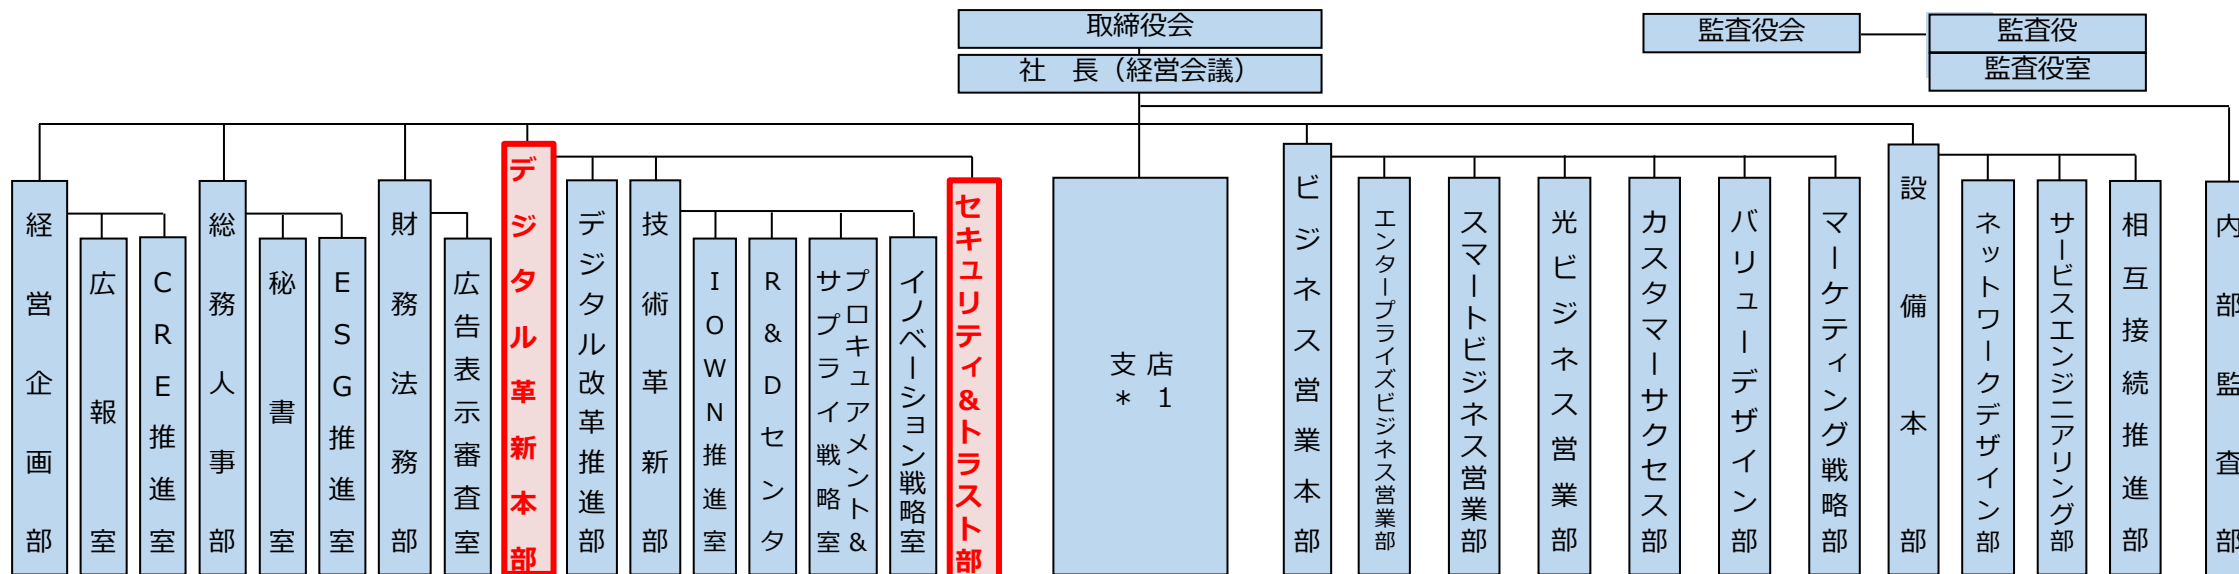

<別紙>西日本電信電話株式会社の組織図（2024年7月1日）

現行（2024年6月30日）

見直し後（2024年7月1日）

*1：各府県に設置（30支店）
支店名：関西、和歌山、京都、奈良、滋賀、兵庫、東海、静岡、岐阜、三重、北陸、富山、福井、中国、島根、岡山、鳥取、山口、四国、香川、徳島、高知、九州、佐賀、長崎、熊本、大分、鹿児島、宮崎、沖縄（下線は代表支店）