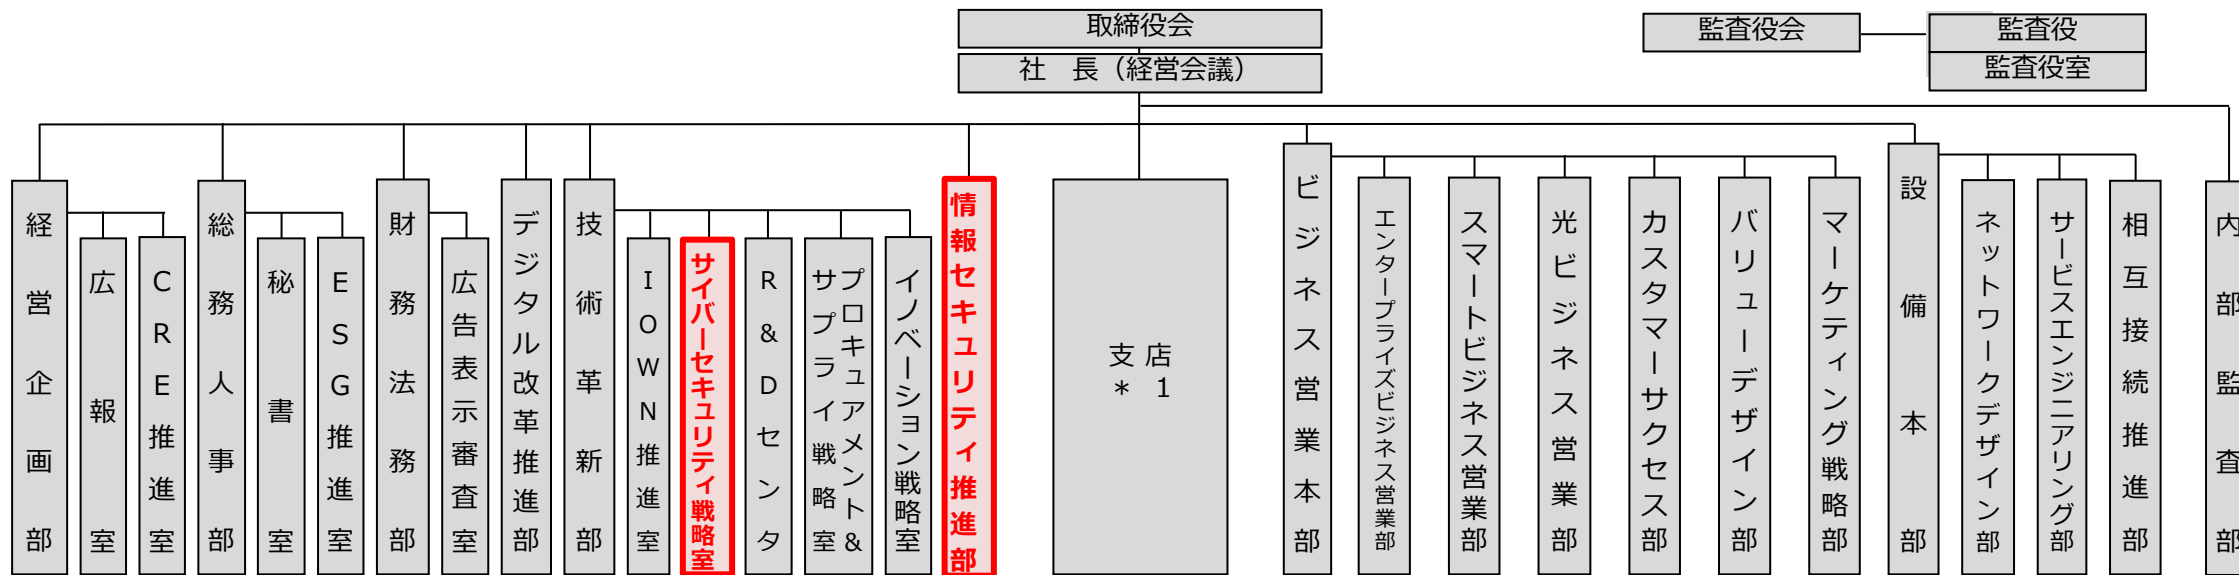

<別紙>西日本電信電話株式会社の組織図（2024年7月1日）

現行（2024年6月30日）

見直し後（2024年7月1日）

*1：各府県に設置（30支店）
支店名：関西、和歌山、京都、奈良、滋賀、兵庫、東海、静岡、岐阜、三重、北陸、富山、福井、中国、島根、岡山、鳥取、山口、四国、香川、徳島、高知、九州、佐賀、長崎、熊本、大分、鹿児島、宮崎、沖縄（下線は代表支店）