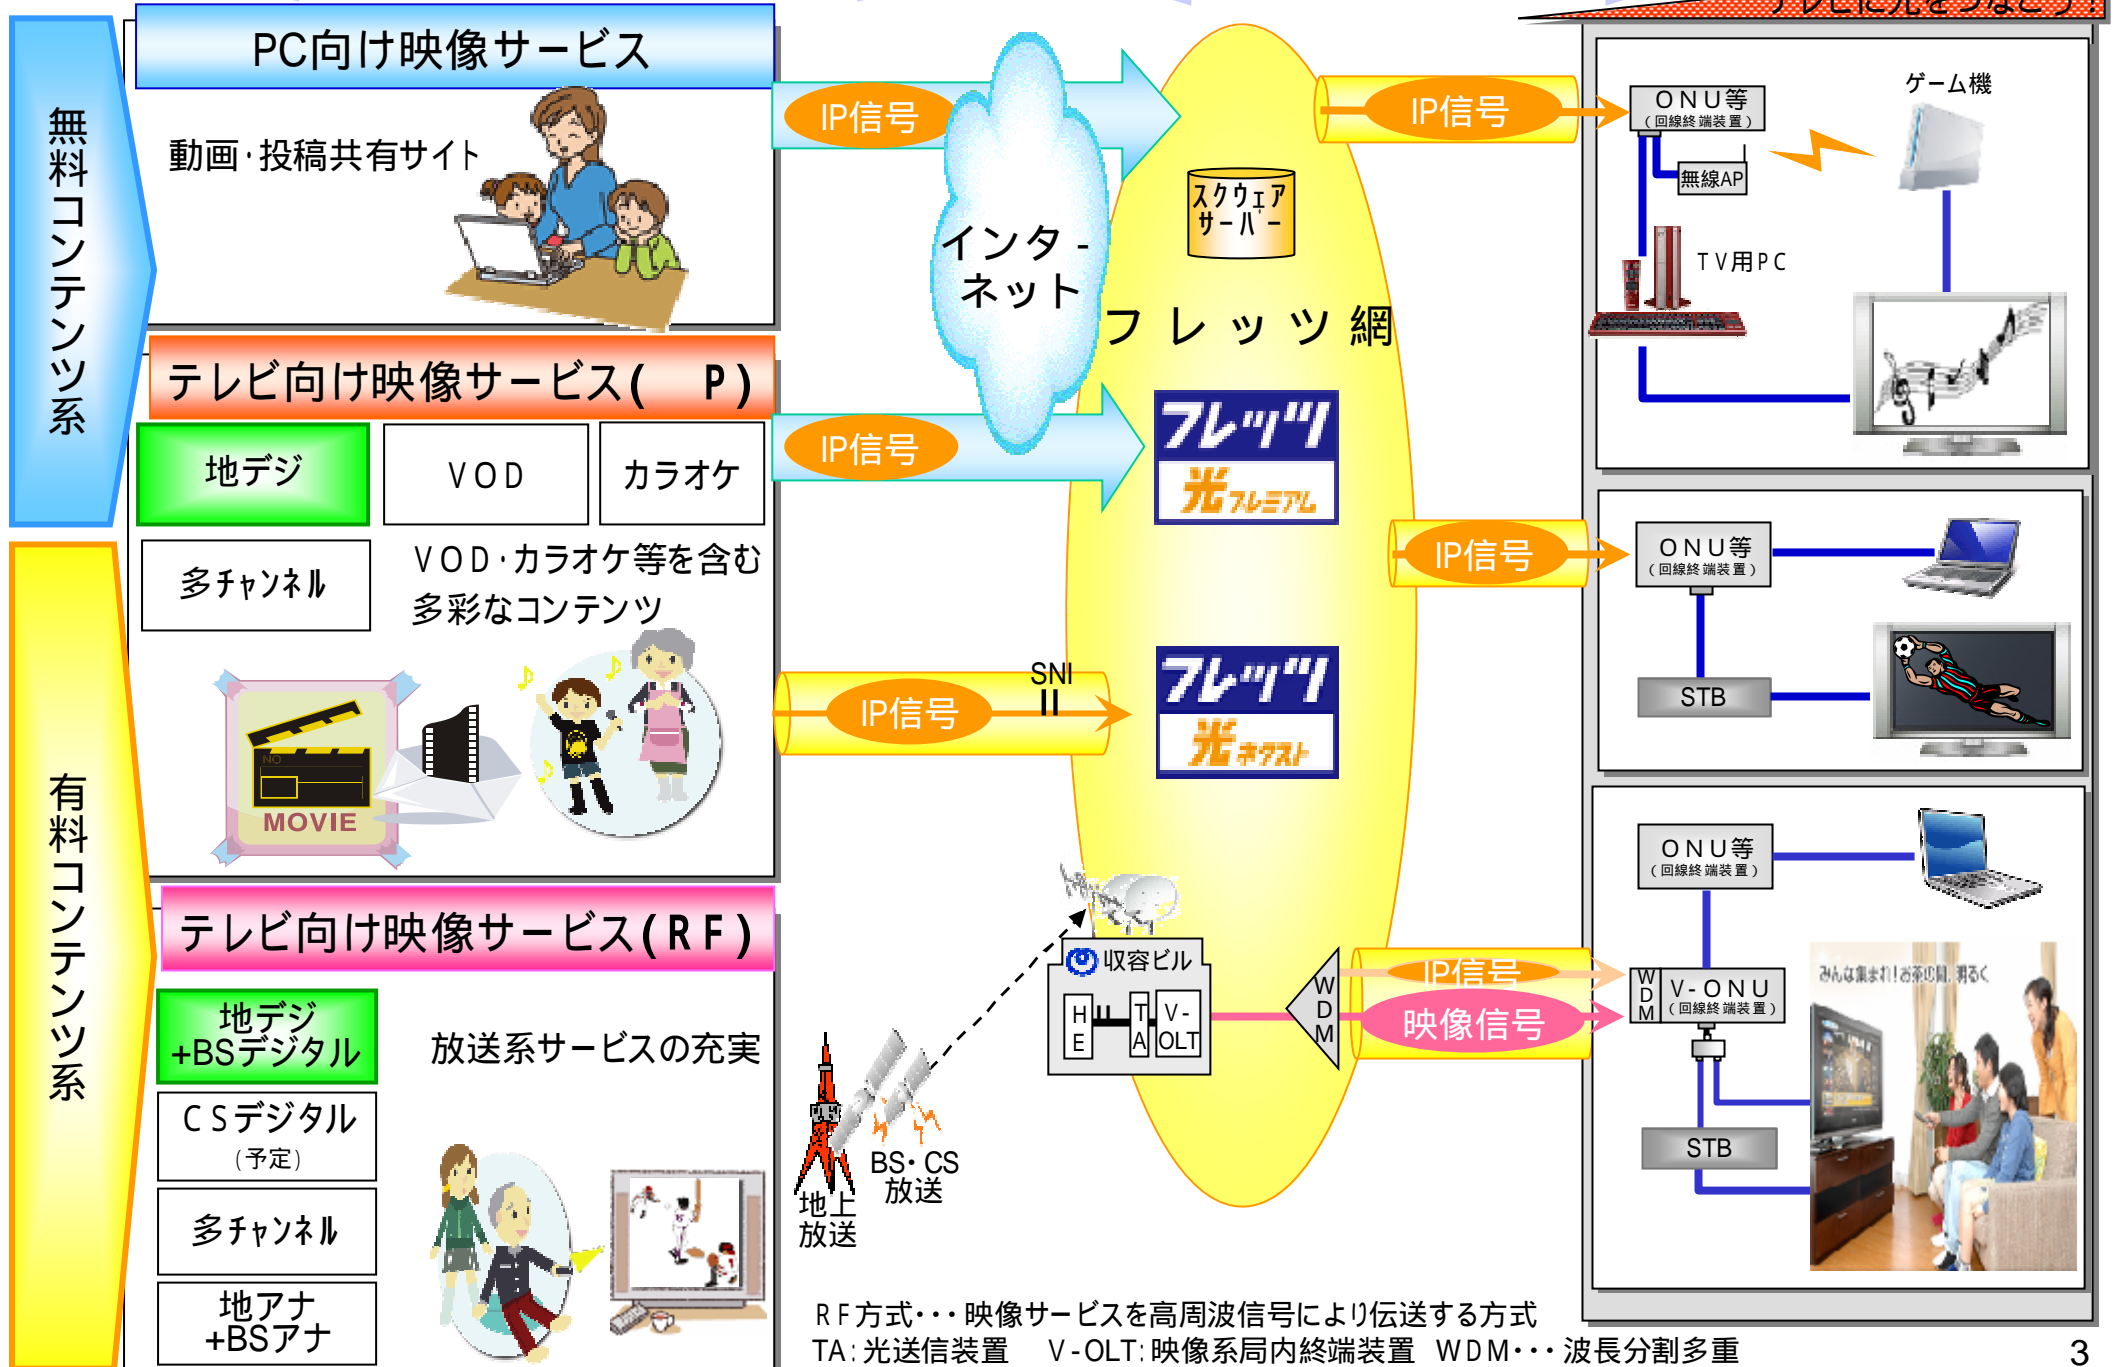

# 多彩な映像サービス

コンテンツ事業者

NTT西日本

テレビに光をつなごう!

RF方式・・・映像サービスを高周波信号により伝送する方式

TA: 光送信装置 V-OLT: 映像系局内終端装置 WDM・・・波長分割多重