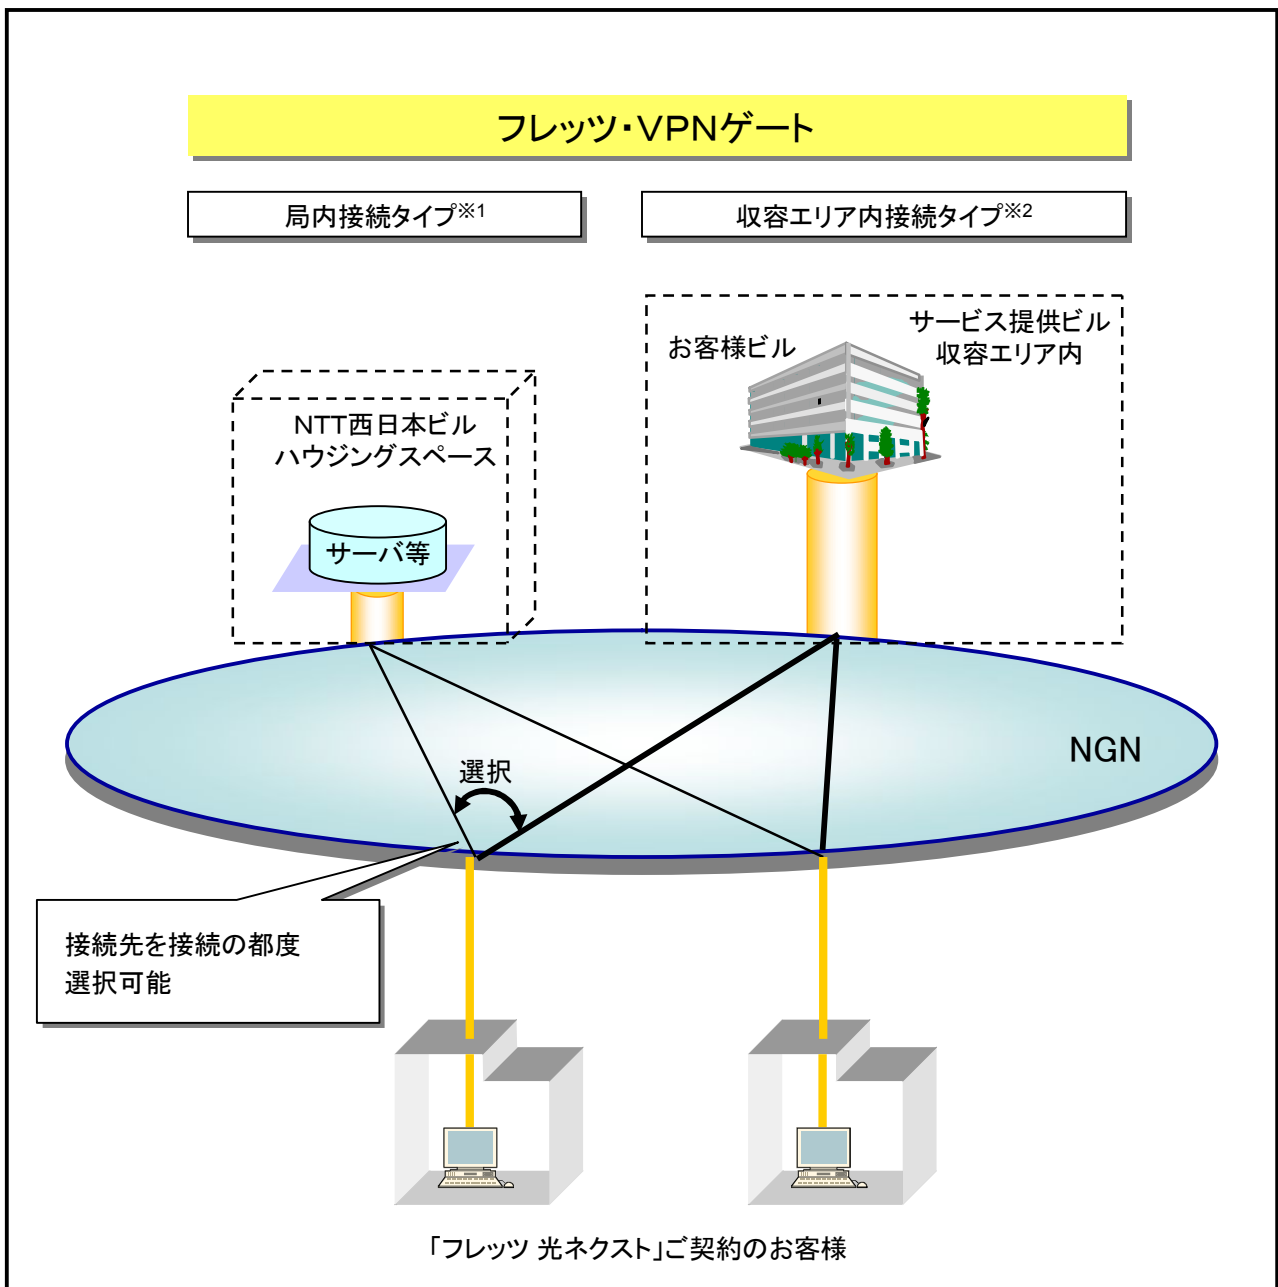

### 「フレッツ・VPNゲート」の提供

#### 1. サービスの概要

お客様のネットワークやサーバ等を「フレッツ・VPNゲート」契約者回線に接続することで、「フレッツ 光ネクスト」ご契約のお客様との間でセンター-エンド型の通信を実現する新たなVPNサービスです。

「フレッツ 光ネクスト」ご利用拠点と簡易にプライベートネットワークの構築が可能なサービスで、通信事業者様等をはじめとする法人のお客様でご活用いただけます。

また、「フレッツ・VPNゲート」をより安心、安全にご利用いただくためのオプション機能として、「フレッツ 光ネクスト」回線ごとに付与する「お客さまID」をお客様認証サーバに転送する「回線情報転送機能」を提供いたします。

なお、「フレッツ 光ネクスト」ご契約のお客様間で簡易かつ安価にプライベートネットワークを構築可能な「フレッツ・VPN ワイド」も今後提供していく予定です。

※1: サービス提供ビル内のハウジングスペースにてお客様サーバ等と接続する形態です。  
※2: サービス提供ビルの収容エリア内において、お客様ネットワーク等と接続する形態です。