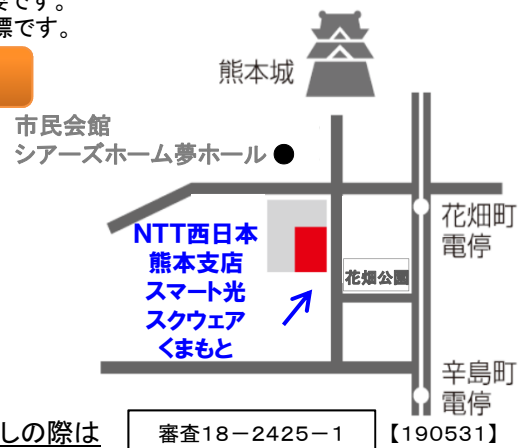

ご予約はお電話で 4/1 受付開始

NTT西日本 熊本支店 ショールーム

「スマート光スクウェアくもと」まで

**0800-200-1592**

受付時間 / 9:30 ~ 17:00

【開館日】月~金 【休館日】土・日・祝・年末年始(12/29~1/3)

携帯電話・PHSからもおかけいただけます。

番号のお間違えのないようおかけください。

★専用駐車場がございませんので、公共の交通機関をご利用いただくか、お車でお越しの際は周辺駐車場をご利用ください。

審査18-2425-1

【190531】

開催時間 14:00~16:00 (13:30受付開始)

日	曜日	講座名	日	曜日	講座名
1	土		16	日	
2	日		17	月	Word®ステップアップ 地図入り文書の作成
3	月		18	火	
4	火	Word®を学ぼう コピー&移動で効率よく文書を編集する	19	水	
5	水		20	木	タブレットを学ぼう 動画・映像アプリを楽しむ
6	木	Excel®を学ぼう 効率よく表を編集する	21	金	
7	金		22	土	
8	土		23	日	
9	日		24	月	
10	月		25	火	Excel®ステップアップ グラフの作成と編集
11	火		26	水	
12	水	パソコンで絵を描こう Word®を使って様々な絵を描いて展示	27	木	
13	木		28	金	知って得するお役立ち講座 パワーポイントの基本
14	金	シニアからのパソコン入門 ゆっくりパソコンの基本操作を学ぶ	29	土	
15	土		30	日	