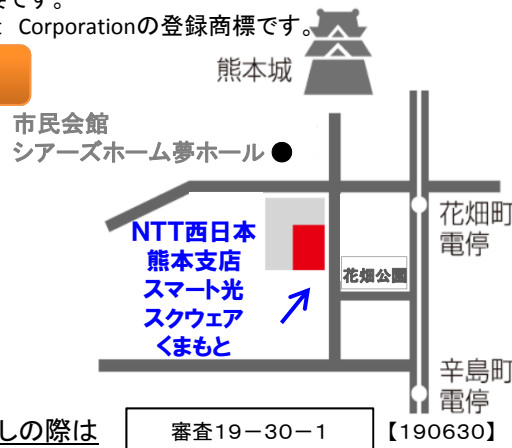

ご予約はお電話で 5/7 受付開始

NTT西日本 熊本支店 ショールーム

「スマート光スクウェアくまもと」まで

# 0800-200-1592

受付時間 / 9:30 ~ 17:00

【開館日】月~金 【休館日】土・日・祝・年末年始(12/29~1/3)

携帯電話・PHSからもおかけいただけます。

番号のお間違えのないようおかけください。

★専用駐車場がございませんので、公共の交通機関をご利用いただくか、お車でお越しの際は周辺駐車場をご利用ください。

審査19-30-1

【190630】