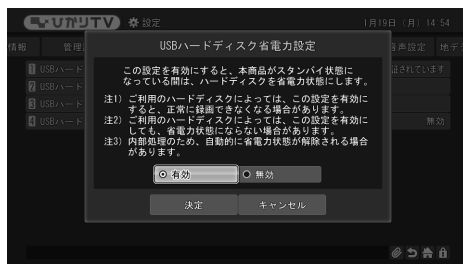

重要

必ずお読みください！

Picture Mate 700をご利用のお客様へ

この度は、「Picture Mate 700」（以下、本商品）をご利用いただき、誠にありがとうございます。

本紙では、ご利用の際の注意・補足事項について記載しております。本紙をよくお読みになった上で本商品をご利用ください。

USBハードディスク省電力設定について

本商品に接続しているUSBハードディスクの省電力機能をご利用いただけます。[設定]画面の[録画設定]から[USBハードディスク省電力設定]を選択し、設定を[有効]にすると、本商品がスタンバイ状態になっている間は、USBハードディスクを省電力状態にします。

● **有効**

USBハードディスク省電力機能を有効にします。

● **無効**

USBハードディスク省電力機能を無効にします。

<USBハードディスク省電力設定に関する注意>

- ・ご利用のハードディスクによっては、設定を[有効]にすると正常に録画できなくなる場合や、設定を[有効]にしても省電力状態にならない場合があります。
また、本商品の内部処理のため、USBハードディスクの省電力状態が自動的に解除される場合があります。
- ・省電力機能を利用する場合は動作確認済みのUSBハードディスクをご利用ください。また、動作確認済みのUSBハードディスクを利用した場合でも、省電力機能が動作することを保証するものではありません。
- ・省電力機能を利用したことによって生じた、いかなる直接・間接の損害に関しまして、当社は一切責任を負いかねますのであらかじめご了承ください。