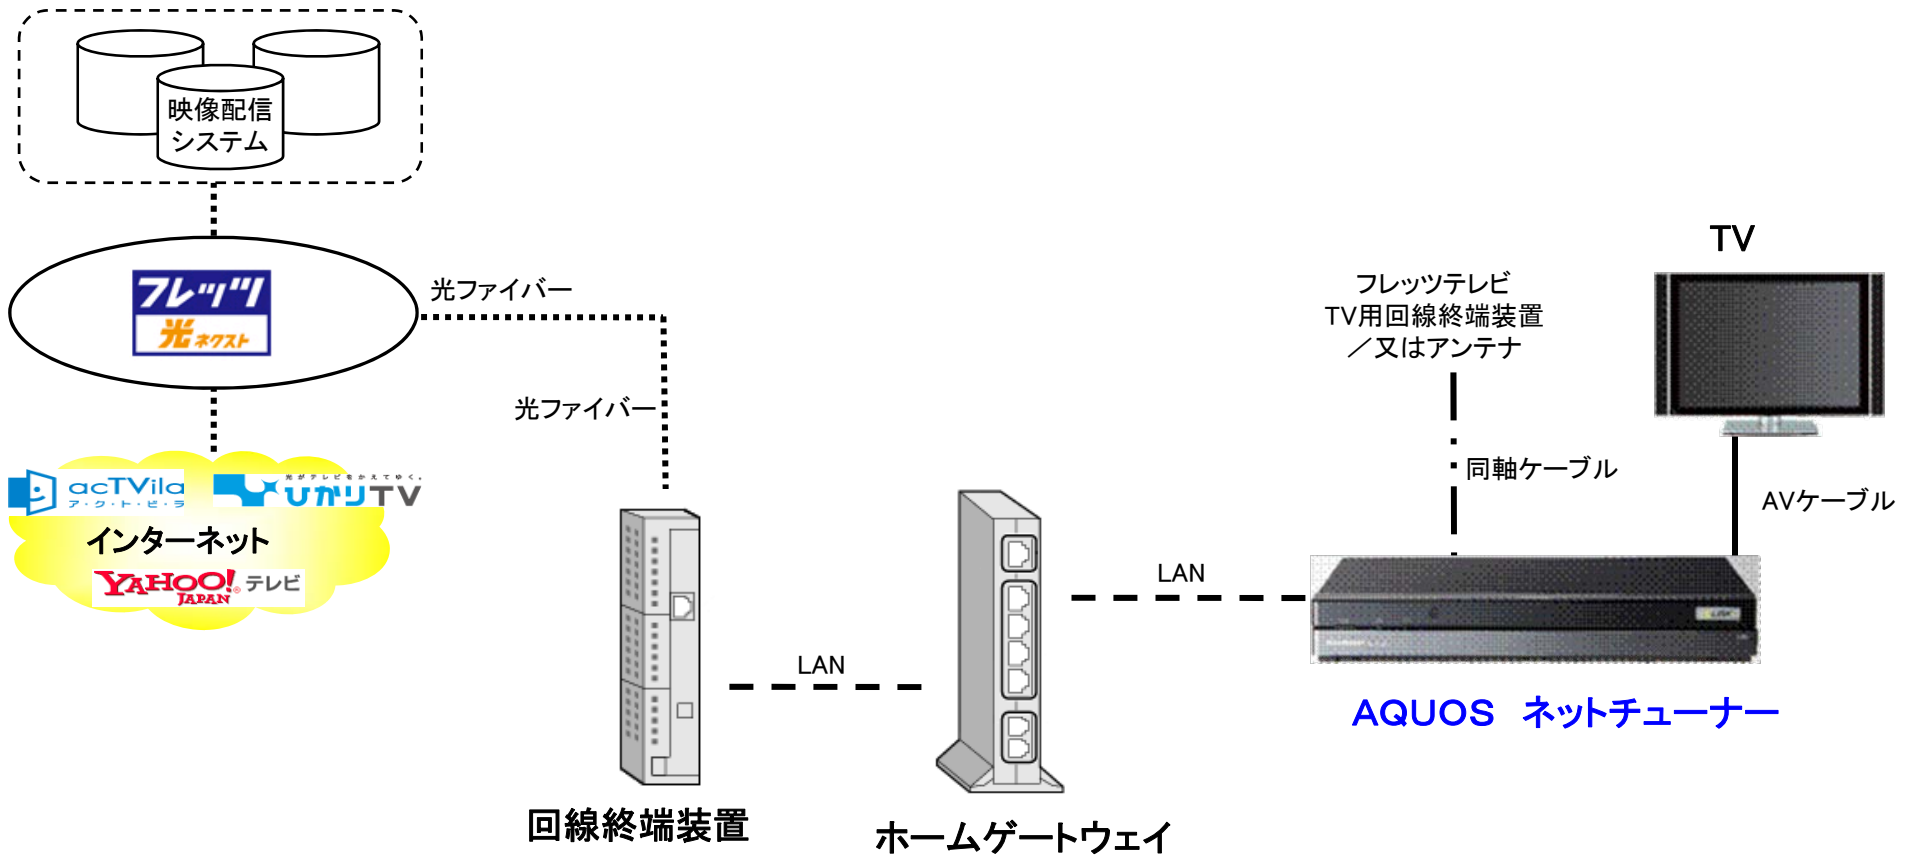

# 接続イメージ（全体）

<フレッツ光ネクストをご利用の場合>

<フレッツ・光プレミアムをご利用の場合>

# 接続イメージ（背面）

## AQUOSネットチューナーの背面