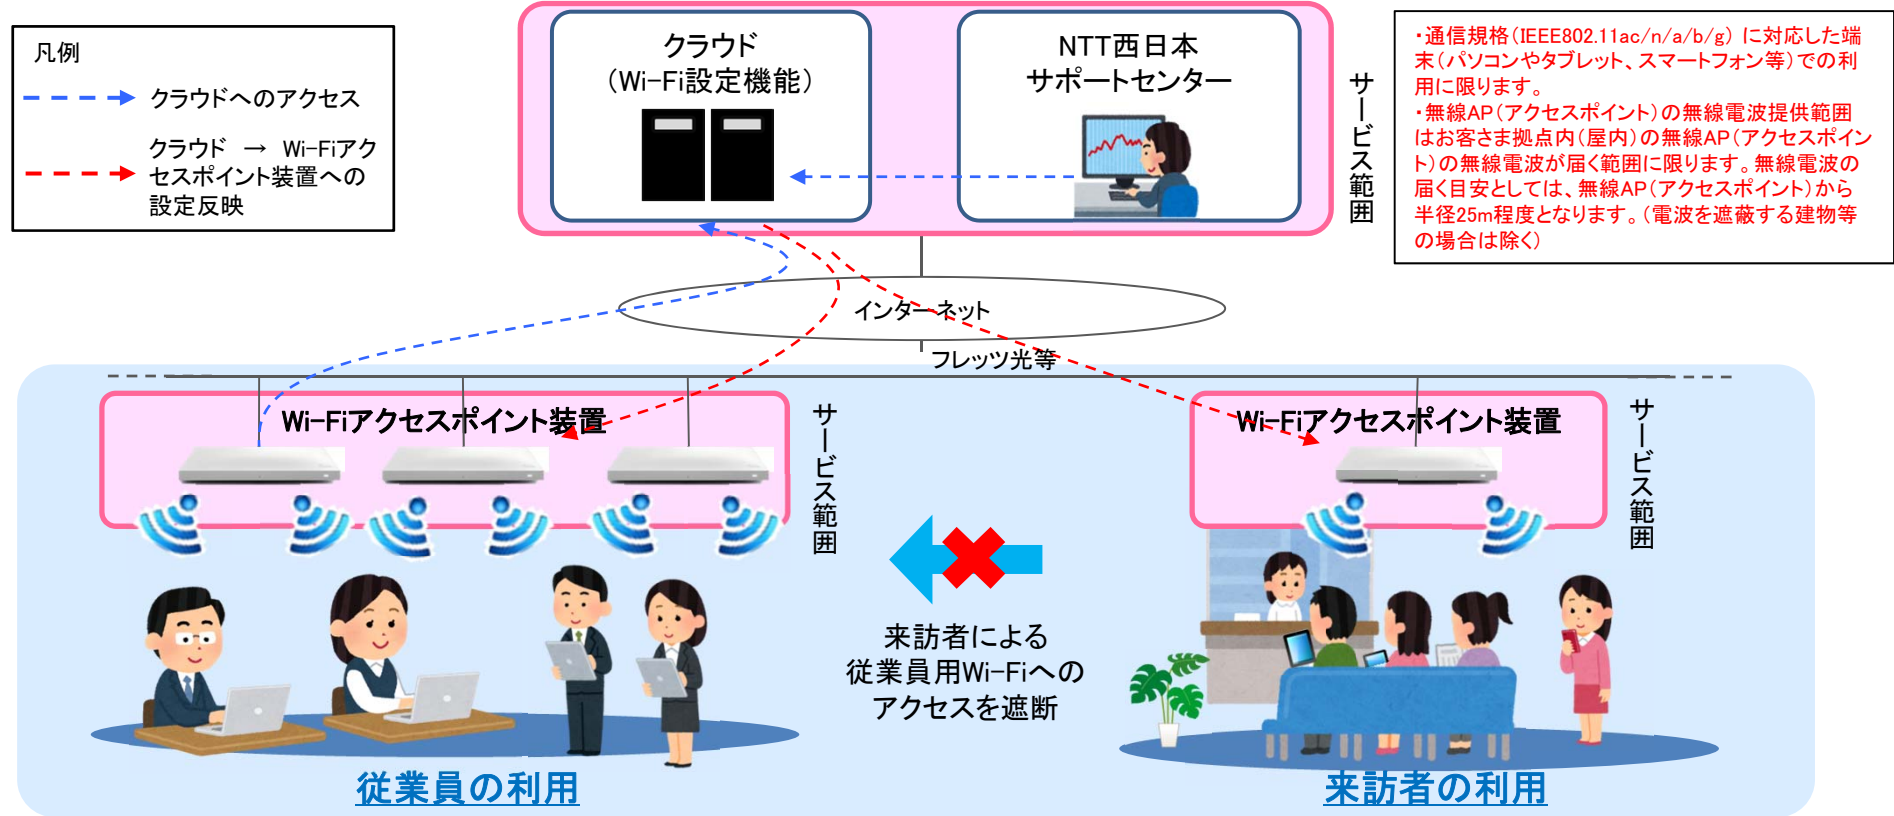

【別紙1】「スマート光ビジネスWi-Fi ハイエンドプラン」 サービス概要・ご利用シーン

「スマート光ビジネスWi-Fi ハイエンドプラン」から様々なサービスやデバイスを接続し、
お客さまのワークスタイル変革をサポート

ご利用シーン

オフィス内でのモバイル端末活用で場所を選ばず配線レスで業務遂行可能

【ダッシュボード画面イメージ】

新機能

Wi-Fiの利用状況を専用Webサイトで簡単に確認可能

新機能

専用アプリ※1によりフリーWi-Fi毎の利用登録が不要※2

新機能

広告等の任意のWebページをWi-Fi利用者へ自動で表示

※1 「Japan Connected-free Wi-Fi」は、エヌ・ティ・ティ・ブロードプラットフォーム株式会社 が提供するサービスです
 ※2 専用アプリ初回利用時のユーザ登録は必要となります