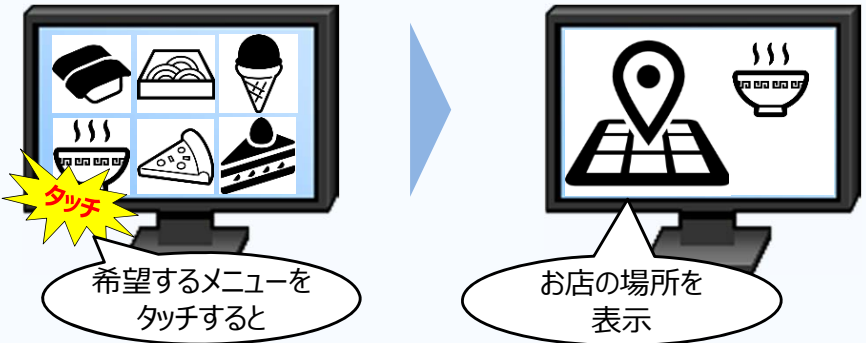

別紙1 Web-Basedメニュー（新メニュー）の特徴

リアルタイム配信機能

サイネージ
運用者の
操作

外部
情報提供
サーバー

伝えたい情報を伝えたいタイミングで配信できるので、災害時の避難情報などの提供に活用可能。

外部の情報提供サーバー*1 からの受信にも対応。

*1 新メニューに対応した事業者（情報伝達者）等と別途ご契約いただく必要があります。

インタラクティブ機能

WEBページのようなインタラクティブコンテンツに対応。*2*3
タッチするとあらかじめ指定したコンテンツへ遷移することも可能。

*2 コンテンツは別途作成が必要になります。

*3 タッチパネル等のハードウェアが必要になります。

割り込みテロップ・画面分割機能

画面分割

テロップ挿入

画面を分割し、それぞれ静止画・動画など異なるコンテンツの表示に対応。
割り込みテロップ表示にも対応。

多言語表示機能