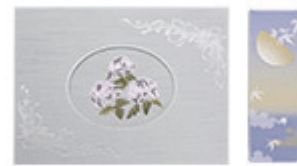

刺しゅう

刺しゅう「白菊」 (しらぎく)

＜線香(月)付き＞

電報台紙料金
2,500円(税抜)

+電報(メッセージ)料

【商品(台紙)コード】

明朝体横書き 660・毛筆体縦書き 661

【サイズ】

サイズ:縦16.5cm×横22.5cm

線香包装箱:縦15.4cm×横4.8cm×高さ
2.3cm(内容量38g)

刺しゅう「つゆ菊」 (つゆぎく)

＜線香(月)付き＞

電報台紙料金
2,000円(税抜)

+電報(メッセージ)料

【商品(台紙)コード】

明朝体横書き 694・毛筆体縦書き 695

【サイズ】

サイズ:縦22.5cm×横16.5cm

線香包装箱:縦15.4cm×横4.8cm×高さ
2.3cm(内容量38g)

刺しゅう「小夜菊」 (さよぎく)

＜線香(月)付き＞

電報台紙料金
2,000円(税抜)

+電報(メッセージ)料

【商品(台紙)コード】

明朝体横書き 662・毛筆体縦書き 663

【サイズ】

サイズ:縦16.5cm×横22.5cm

線香包装箱:縦15.4cm×横4.8cm×高さ
2.3cm(内容量38g)