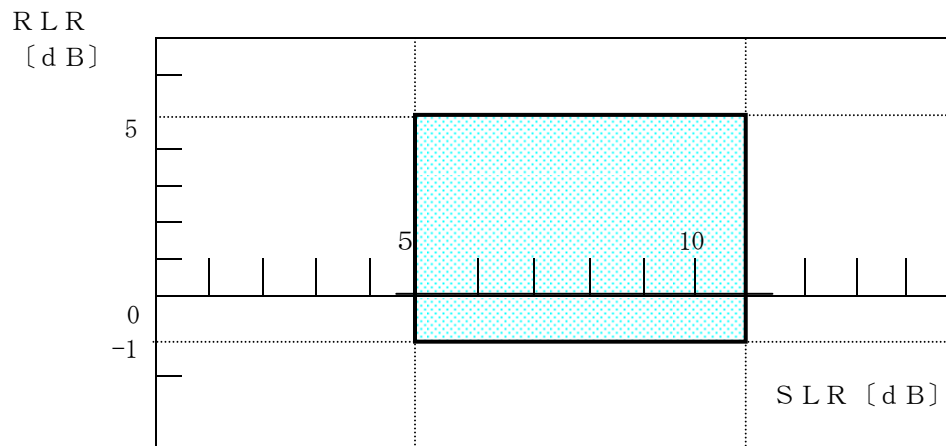

参考2 デジタル電話機の特徴

ITU-Tで勧告されたデジタル電話機の特徴は、以下の通りです。（短期目標値）

- ・送話ラウドネス定格：SLR=5～11 dB
- ・受話ラウドネス定格：RLR=-1～5 dB

なお、長期目標値としては、SLR=+8 dB、RLR=+2 dBが勧告されています。
これを図1に表します。

図1 ITU-Tで勧告されたデジタル電話機のマスク