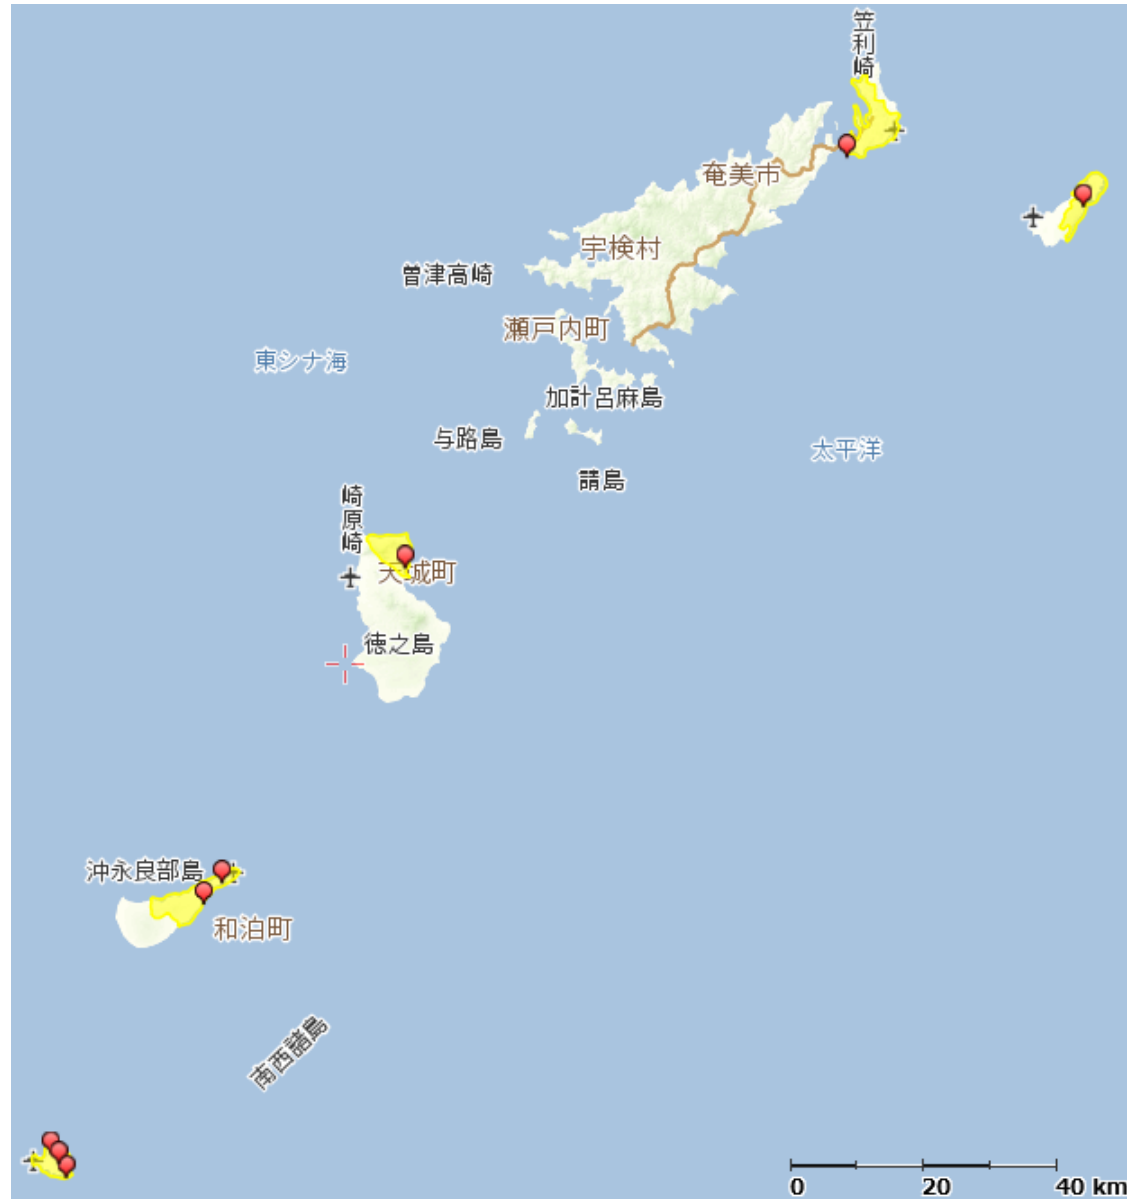

「鹿児島県（奄美・徳之島・沖永良部島・与論島）」

国土交通省 国土地理院, Copyright © NTT InfraNet. All Rights Reserved.

【凡例】

- 黄色箇所 : 通信設備の状態確認試験の結果、被災が想定されているエリア
- ピン留め : パトロールの結果、通信設備の被災を確認しているお客様宅近傍の箇所

県名	市区町村名
鹿児島県	西之表市、奄美市、熊毛郡中種子町、熊毛郡南種子町、熊毛郡屋久島町、大島郡喜界町、大島郡徳之島町、大島郡和泊町、大島郡与論町 の一部