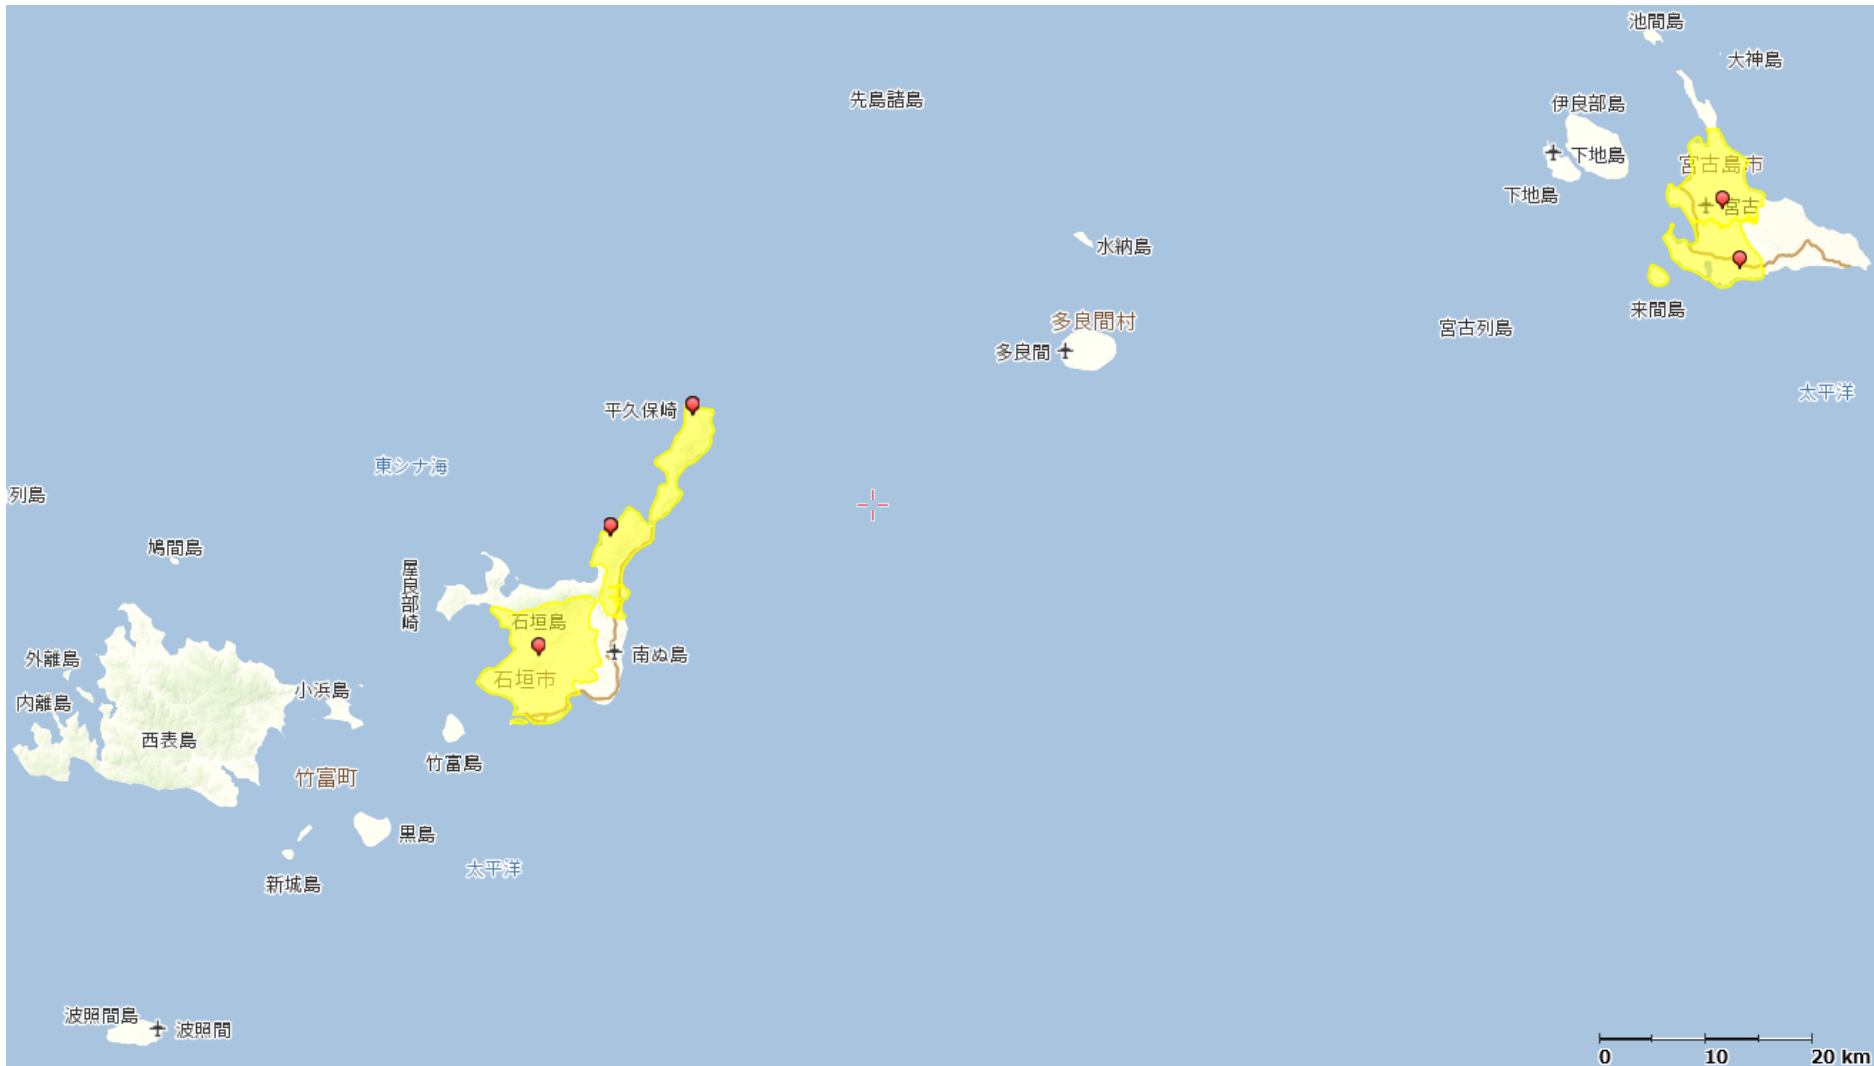

# 「鹿児島県（奄美・徳之島・沖永良部島・与論島）」

国土交通省 国土地理院, Copyright © NTT InfraNet. All Rights Reserved.

【凡例】

- 黄色箇所 : 通信設備の状態確認試験の結果、被災が想定されているエリア
- ピン留め : パトロールの結果、通信設備の被災を確認しているお客様宅近傍の箇所

県名	市区町村名
鹿児島県	西之表市、奄美市、熊毛郡中種子町、熊毛郡南種子町、熊毛郡屋久島町、大島郡喜界町、大島郡徳之島町、大島郡和泊町、大島郡与論町 の一部

# 「沖縄県（宮古、八重山）」

【凡例】

	黄色箇所：通信設備の状態確認試験の結果、被災が想定されているエリア
	ピン留め：パトロールの結果、通信設備の被災を確認しているお客様宅近傍の箇所

県名	市区町村名
沖縄県	石垣市、宮古島市 の一部