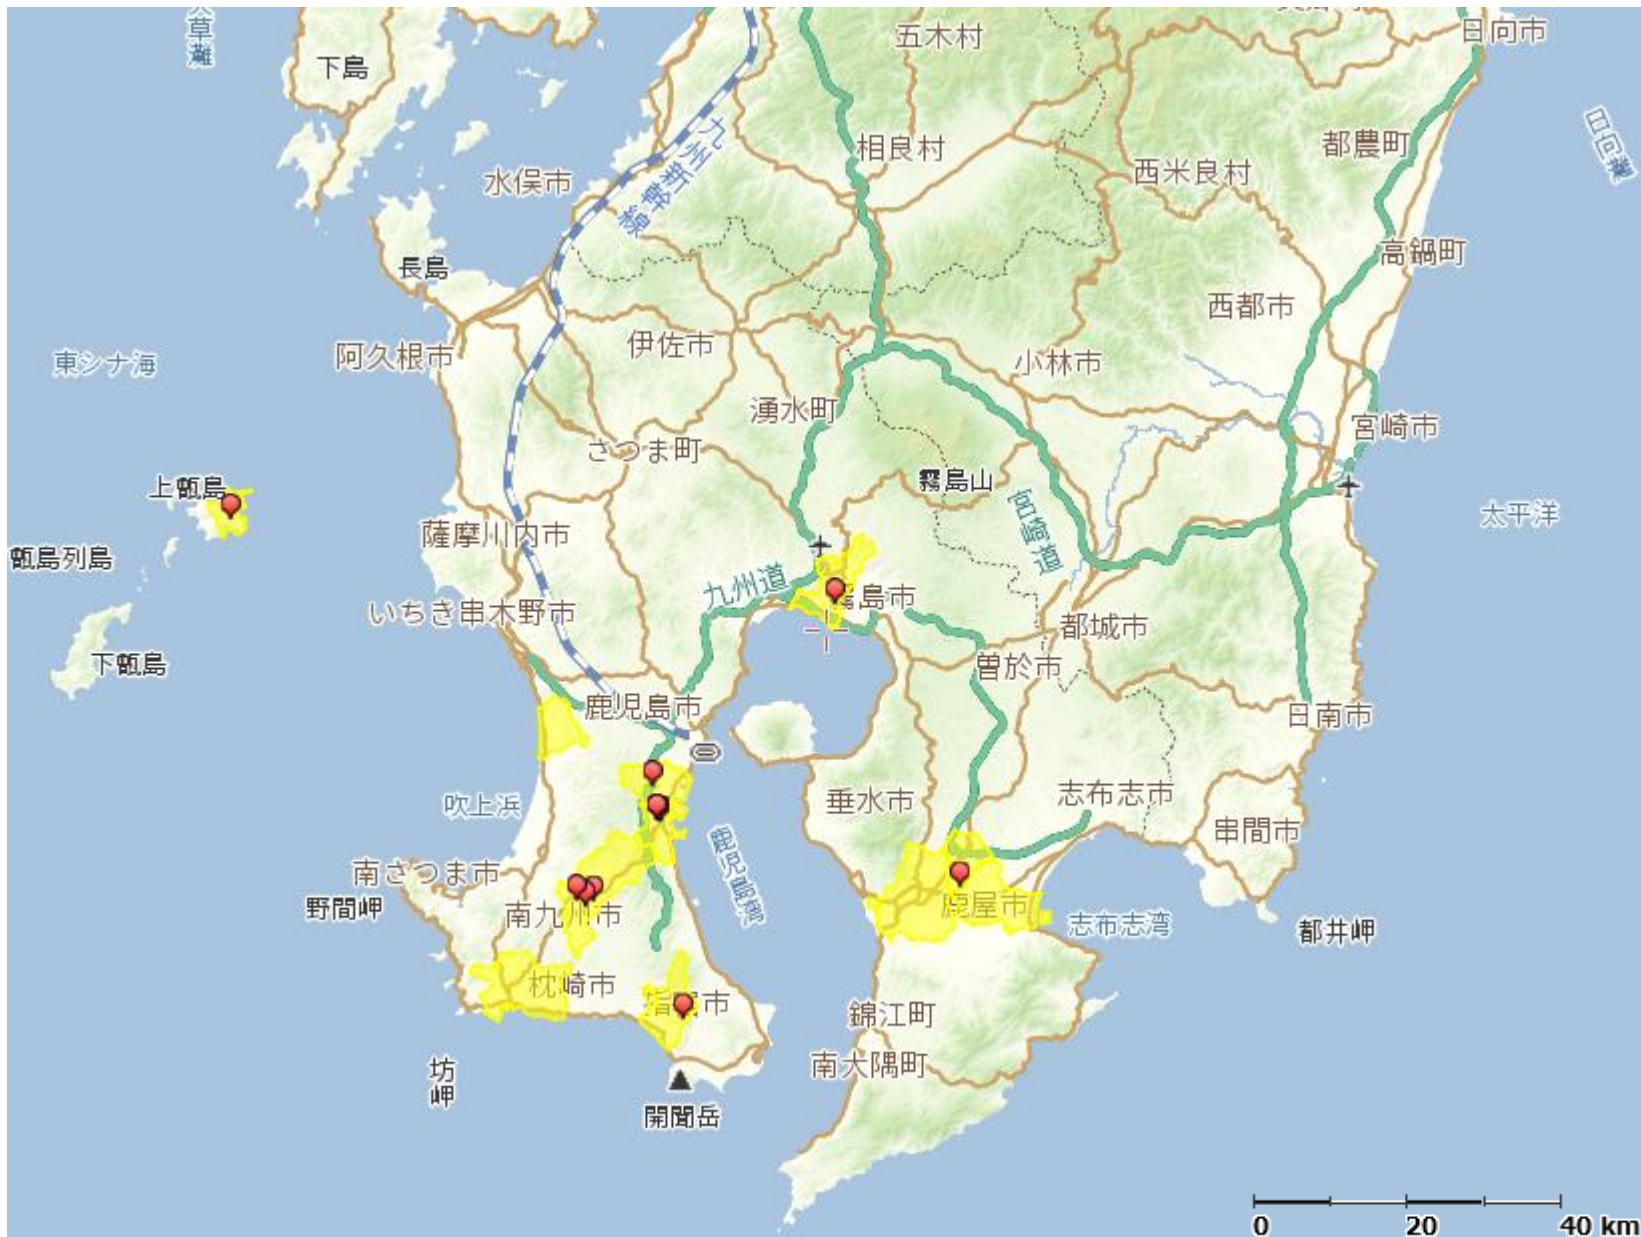

# 「鹿児島県」

- 【凡例】
- 黄色箇所 : 通信設備の状態確認試験の結果、被災が想定されているエリア
  - ピン留め : パトロールの結果、通信設備の被災を確認しているお客様宅近傍の箇所

県名	市区町村名
鹿児島県	鹿児島市、鹿屋市、薩摩川内市、霧島市、南九州市 の一部