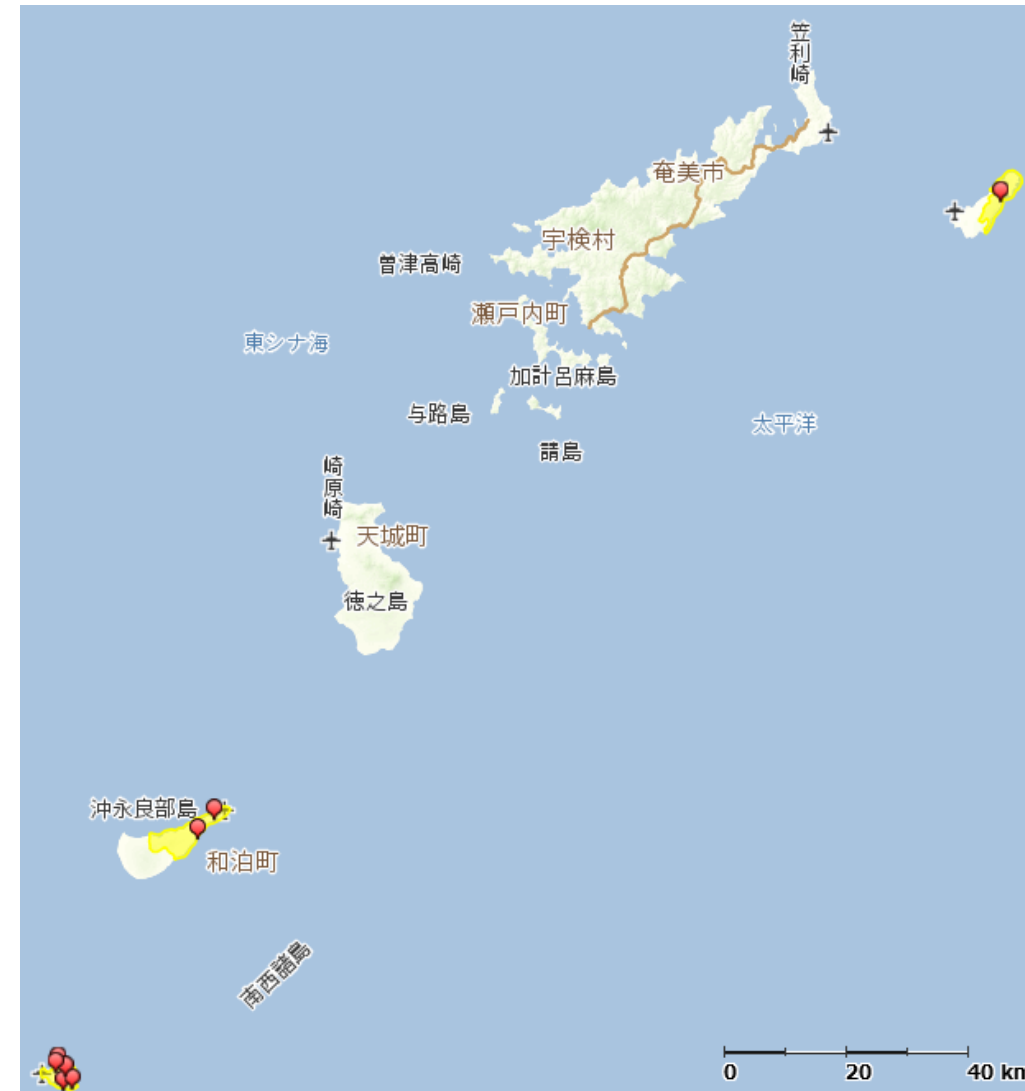

「鹿児島県（奄美・徳之島・沖永良部島・与論島）」

国土交通省 国土地理院, Copyright © NTT InfraNet. All Rights Reserved.

【凡例】

- 黄色箇所 : 通信設備の状態確認試験の結果、被災が想定されているエリア
- ピン留め : パトロールの結果、通信設備の被災を確認しているお客様宅近傍の箇所

県名	市区町村名
鹿児島県	西之表市、熊毛郡中種子町、熊毛郡南種子町、熊毛郡屋久島町、大島郡喜界町、大島郡和泊町、大島郡与論町 の一部