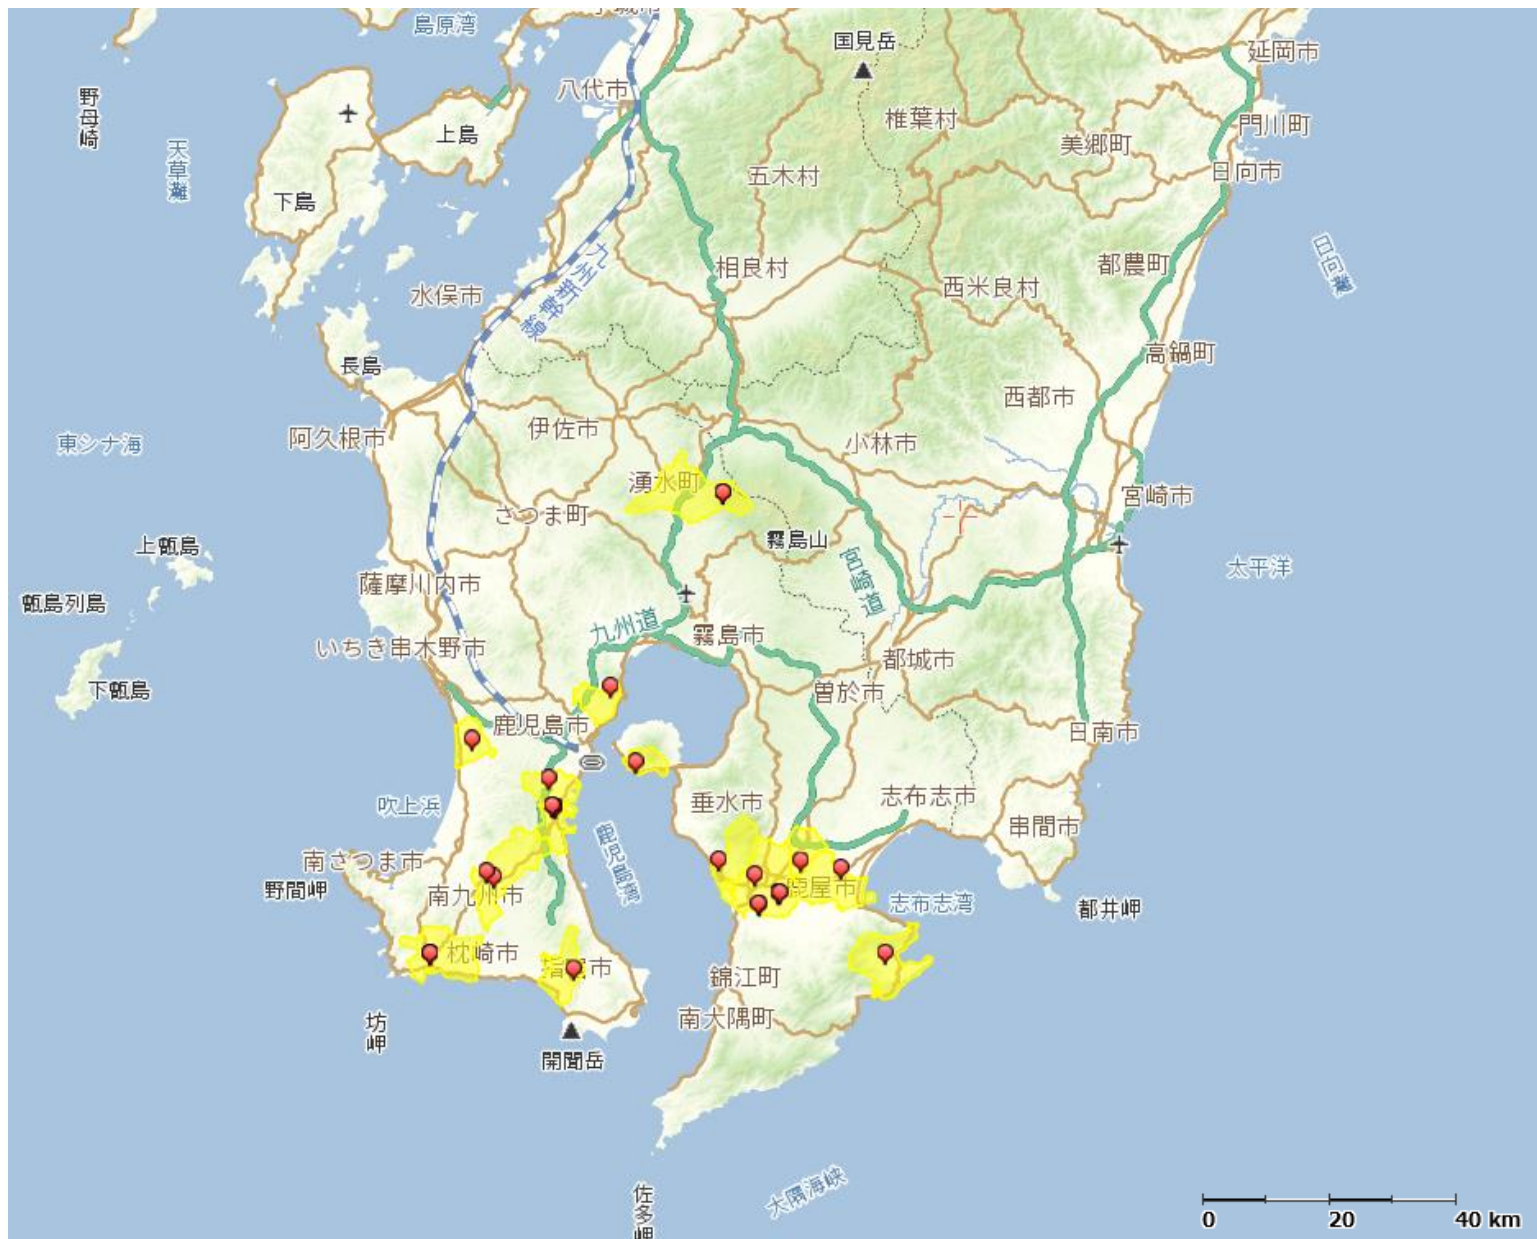

# 「鹿児島県」

- 【凡例】
- 黄色箇所 : 通信設備の状態確認試験の結果、被災が想定されているエリア
  - ピン留め : パトロールの結果、通信設備の被災を確認しているお客様宅近傍の箇所

県名	市区町村名
鹿児島県	鹿児島市、鹿屋市、枕崎市、日置市、霧島市、南九州市、始良郡湧水町、曾於郡大崎町、肝属郡東串良町、肝属郡肝付町の一部