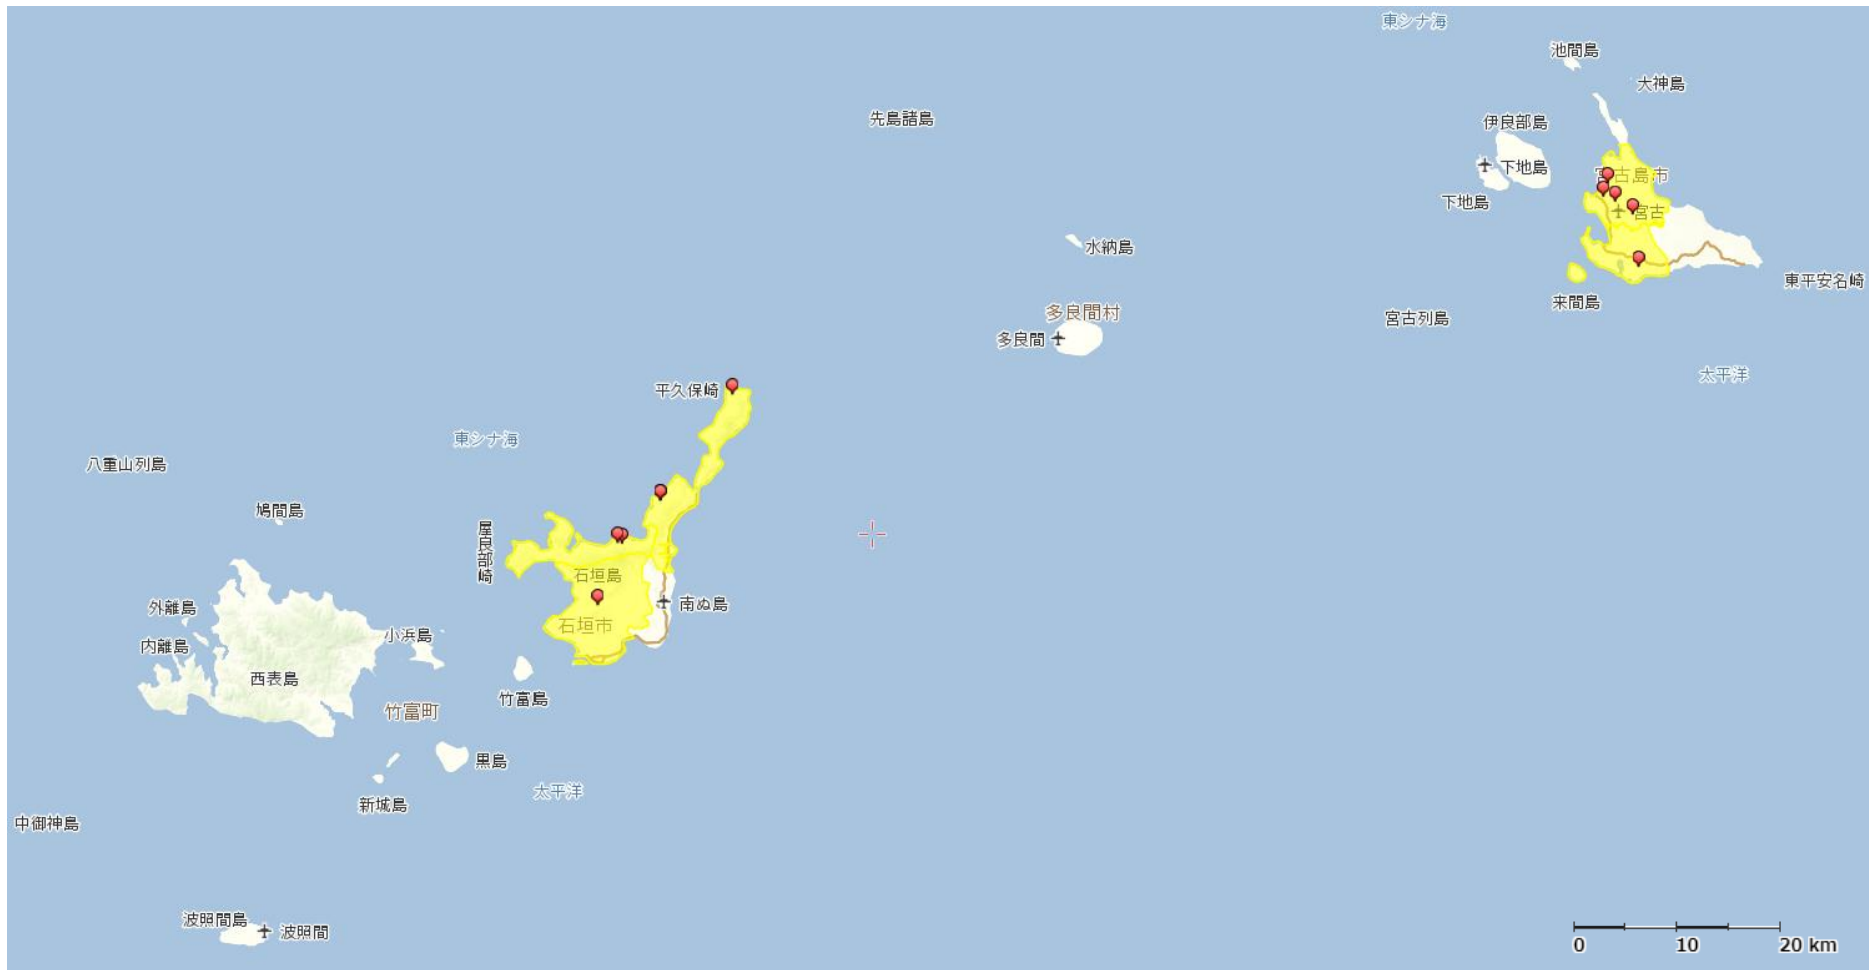

# 「鹿児島県（奄美・徳之島・沖永良部島・与論島）」

国土交通省 国土地理院, Copyright © NTT InfraNet. All Rights Reserved.

【凡例】

- 黄色箇所 : 通信設備の状態確認試験の結果、被災が想定されているエリア
- ピン留め : パトロールの結果、通信設備の被災を確認しているお客様宅近傍の箇所

県名	市区町村名
鹿児島県	西之表市、熊毛郡中種子町、熊毛郡南種子町、熊毛郡屋久島町、大島郡喜界町、大島郡和泊町、大島郡与論町 の一部

# 「沖縄県（宮古、八重山）」

【凡例】

- 黄色箇所：通信設備の状態確認試験の結果、被災が想定されているエリア
- 📍 ピン留め：パトロールの結果、通信設備の被災を確認しているお客様宅近傍の箇所

県名	市区町村名
沖縄県	石垣市、宮古島市 の一部