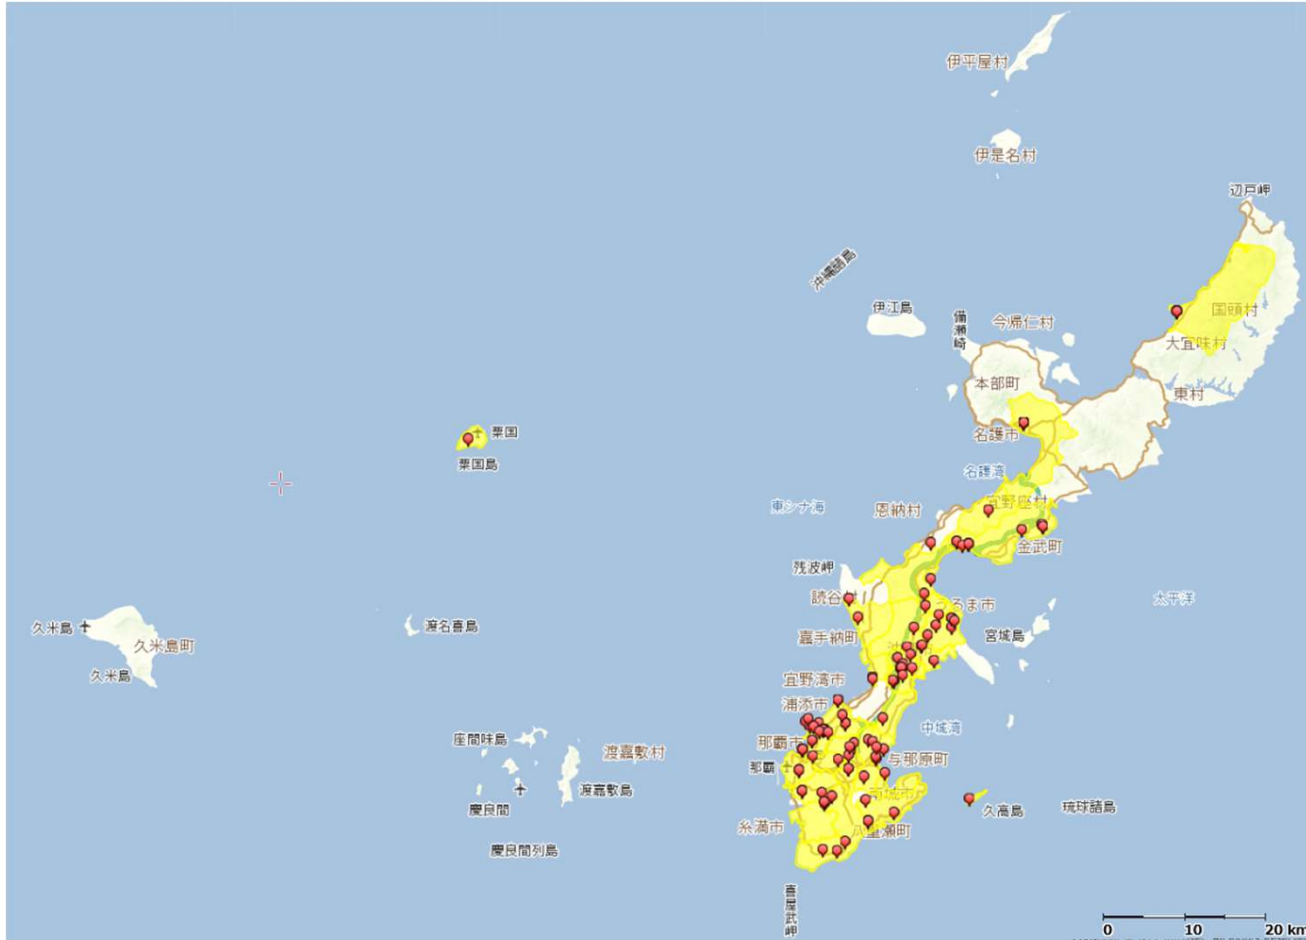

「沖縄県（本島周辺）」

【凡例】

	黄色箇所 : 通信設備の状態確認試験の結果、被災が想定されているエリア
	ピン留め : バトロールの結果、通信設備の被災を確認しているお客様宅近傍の箇所

県名	市区町村名
沖縄県	那覇市、宜野湾市、浦添市、名護市、糸満市、沖縄市、豊見城市、うるま市、南城市、国頭郡国頭村、国頭郡本部町、国頭郡恩納村、国頭郡宜野座村、国頭郡金武町、中頭郡読谷村、中頭郡嘉手納町、中頭郡北谷町、中頭郡北中城村、中頭郡中城村、中頭郡西原町、島尻郡与那原町、島尻郡南風原町、島尻郡粟国村、島尻郡八重瀬町の一部