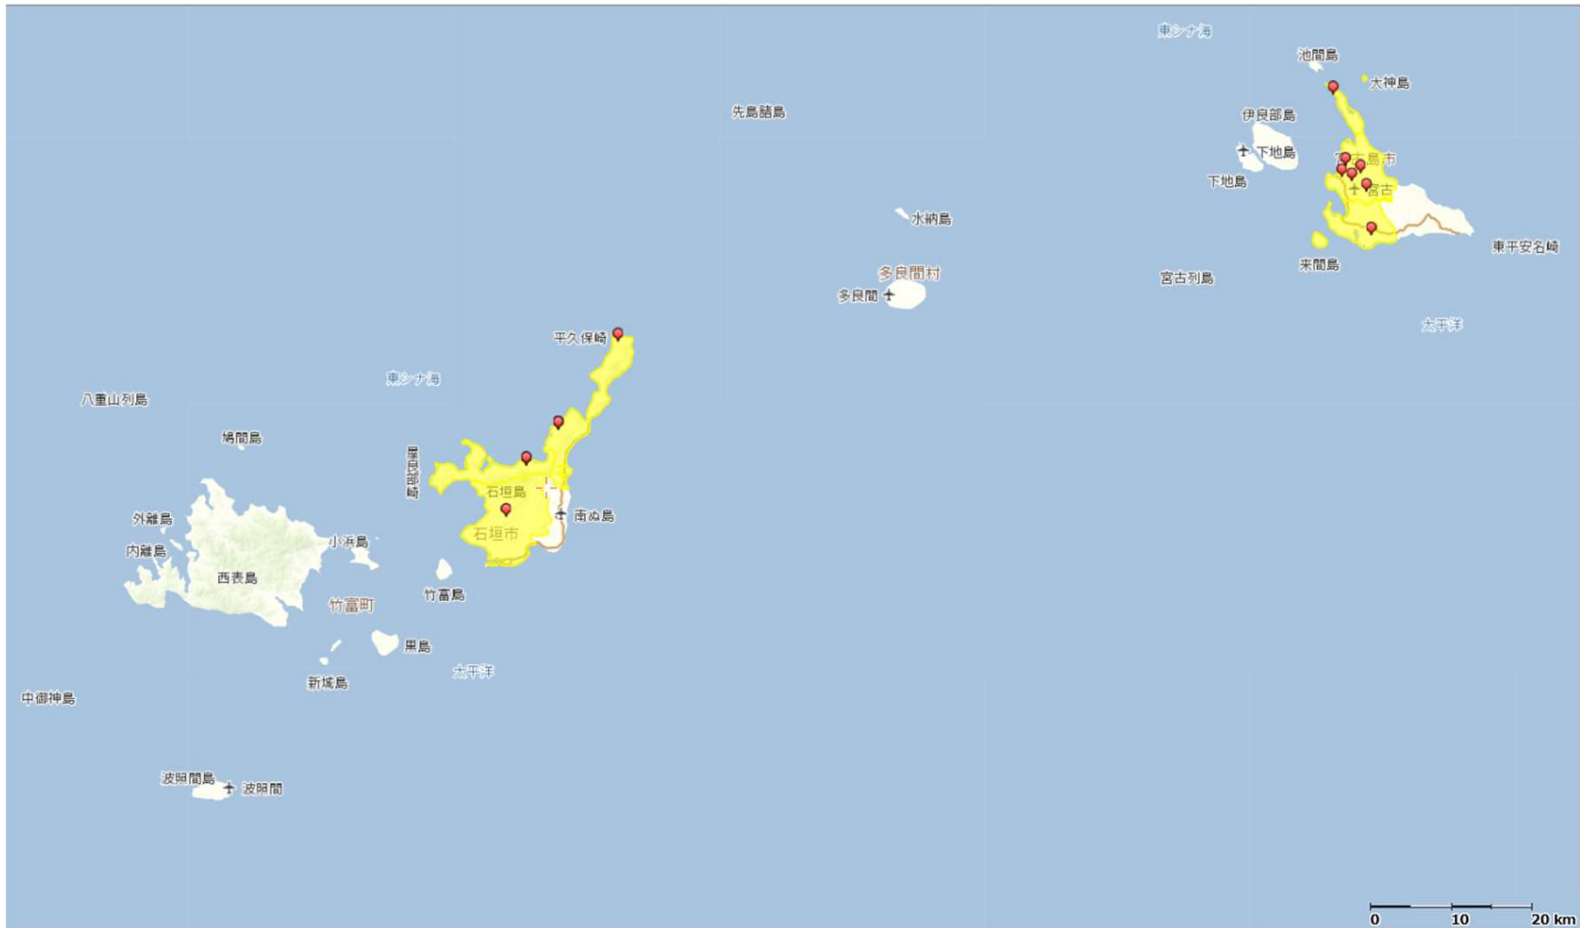

県名	市区町村名
沖縄県	那覇市、宜野湾市、浦添市、名護市、糸満市、沖縄市、豊見城市、うるま市、南城市、国頭郡国頭村、国頭郡本部町、国頭郡恩納村、国頭郡宜野座村、国頭郡金武町、中頭郡読谷村、中頭郡嘉手納町、中頭郡北谷町、中頭郡北中城村、中頭郡中城村、中頭郡西原町、島尻郡与那原町、島尻郡南風原町、島尻郡粟国村、島尻郡八重瀬町の一部

「沖縄県（宮古、八重山）」

【凡例】

	黄色箇所：通信設備の状態確認試験の結果、被災が想定されているエリア
	ピン留め：パトロールの結果、通信設備の被災を確認しているお客様宅近傍の箇所