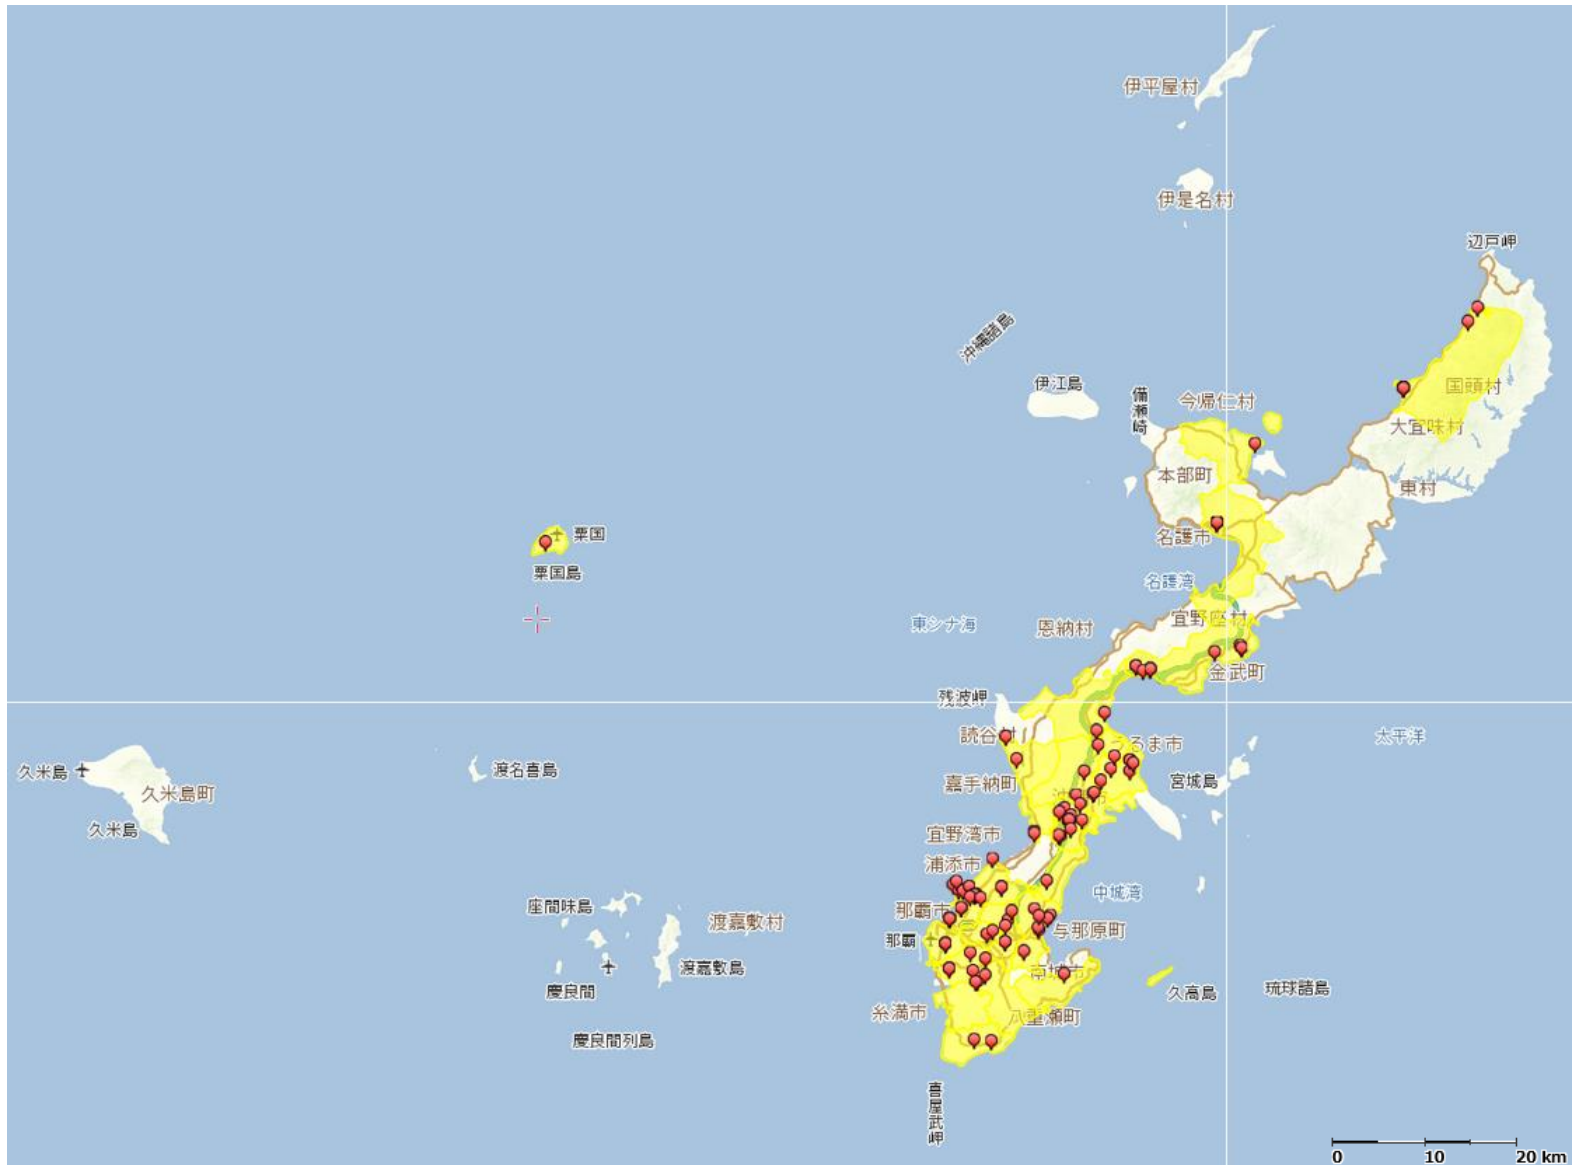

「沖縄県（本島周辺）」

【凡例】	
	黄色箇所：通信設備の状態確認試験の結果、被災が想定されているエリア
	ピン留め：パトロールの結果、通信設備の被災を確認しているお客様宅近傍の箇所

県名	市区町村名
沖縄県	那覇市、宜野湾市、浦添市、名護市、糸満市、沖縄市、豊見城市、うるま市、南城市、国頭郡国頭村、国頭郡今帰仁村、国頭郡本部町、国頭郡恩納村、国頭郡宜野座村、国頭郡金武町、中頭郡読谷村、中頭郡嘉手納町、中頭郡北谷町、中頭郡北中城村、中頭郡中城村、中頭郡西原町、島尻郡与那原町、島尻郡南風原町、島尻郡粟国村、島尻郡八重瀬町の一部