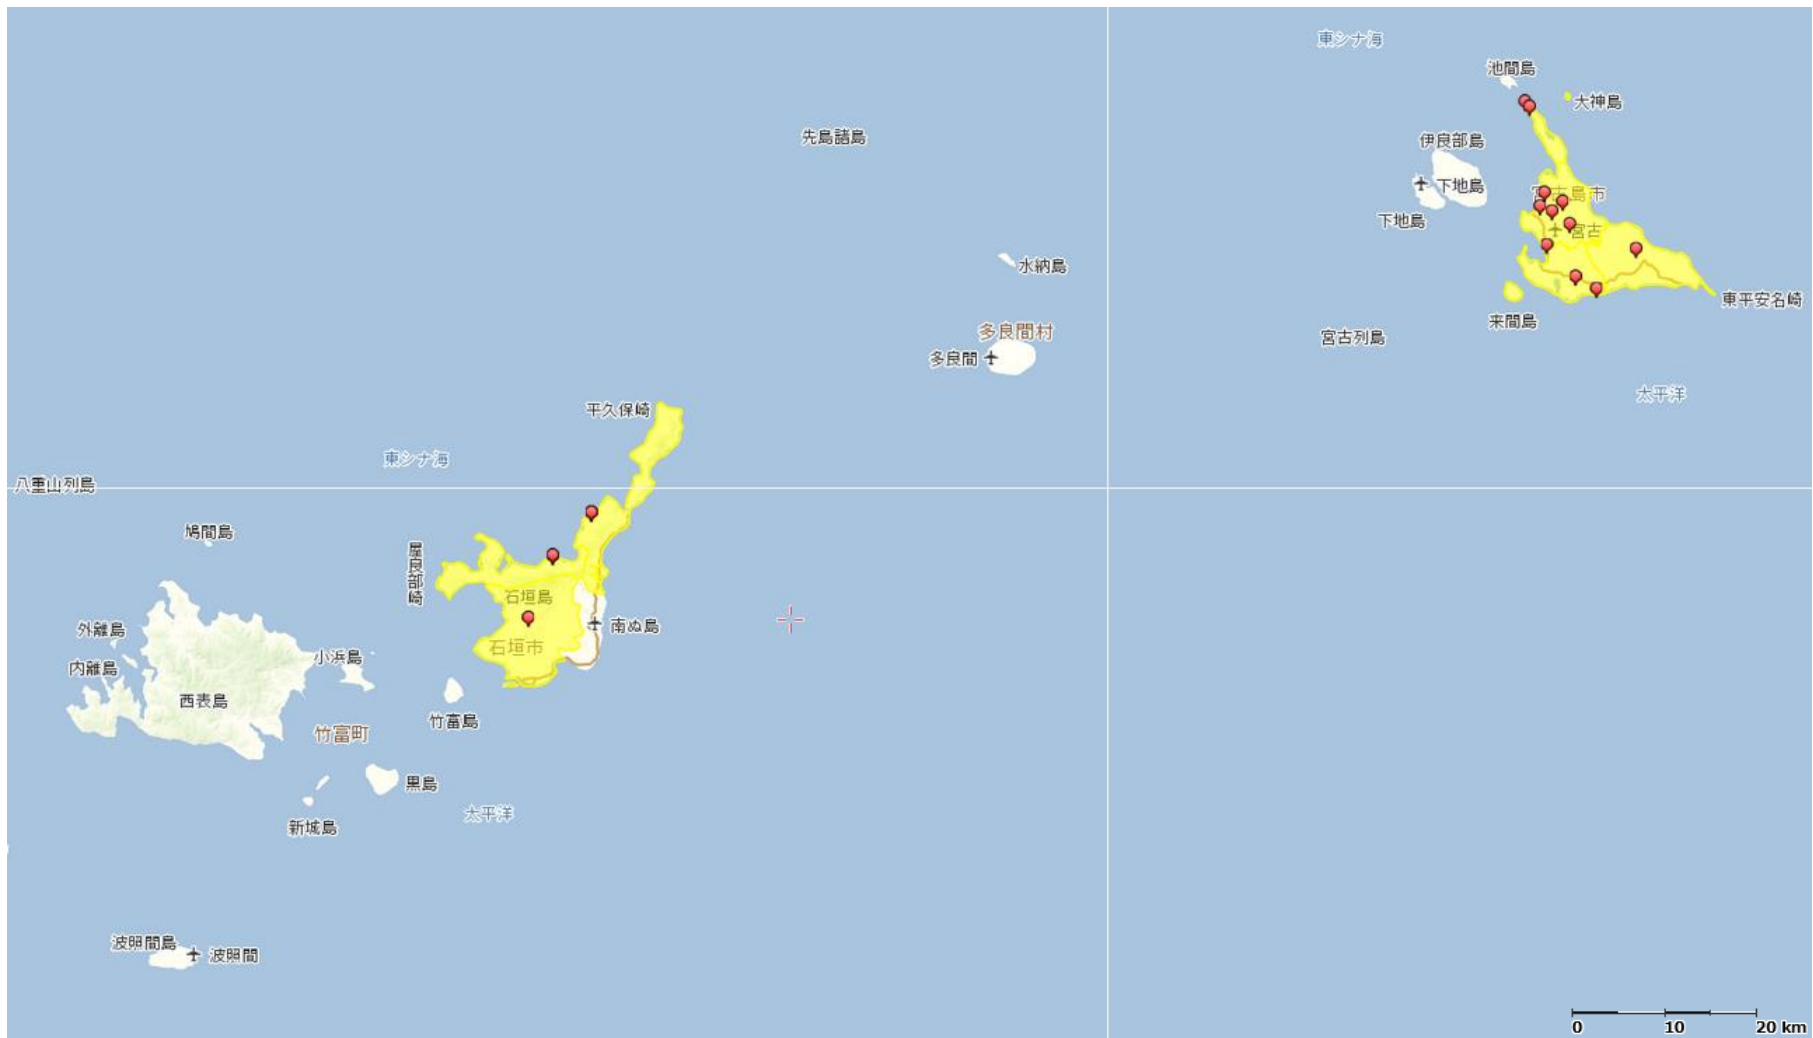

県名	市区町村名
沖縄県	那覇市、宜野湾市、浦添市、名護市、糸満市、沖縄市、豊見城市、うるま市、南城市、国頭郡国頭村、国頭郡今帰仁村、国頭郡本部町、国頭郡恩納村、国頭郡宜野座村、国頭郡金武町、中頭郡読谷村、中頭郡嘉手納町、中頭郡北谷町、中頭郡北中城村、中頭郡中城村、中頭郡西原町、島尻郡与那原町、島尻郡南風原町、島尻郡粟国村、島尻郡八重瀬町の一部

「沖縄県（宮古、八重山）」

- 【凡例】
- 黄色箇所：通信設備の状態確認試験の結果、被災が想定されているエリア
 - ピン留め：パトロールの結果、通信設備の被災を確認しているお客様宅近傍の箇所