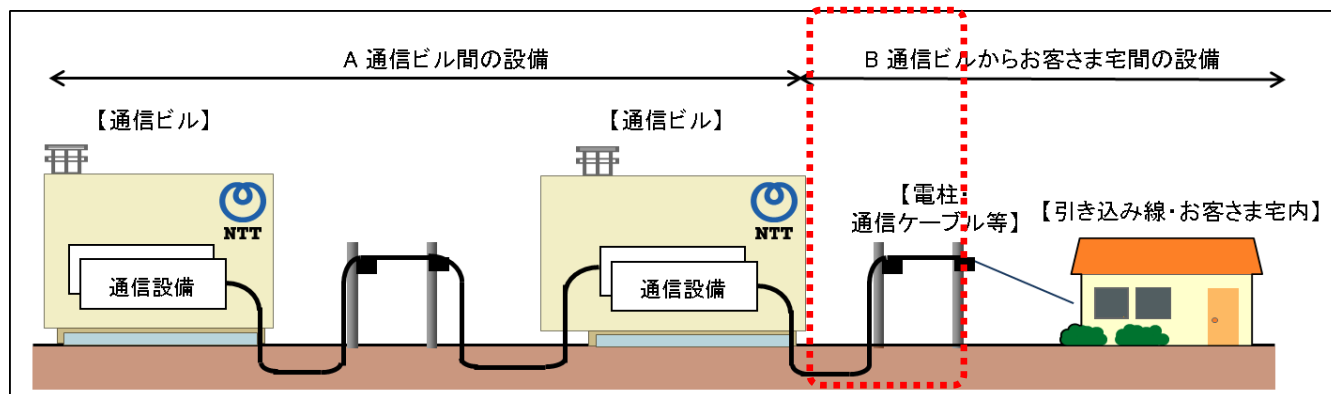

【災害影響】令和 5 年台風第 6 号による沖縄県の一部エリアにおける通信サービスへの影響について
～通信ビルからお客さま宅近傍の電柱の間における通信設備の被災状況～(第 25 報:8 月 9 日午後 4 時
30 分時点)

日頃は当社通信サービスをご利用いただきましてありがとうございます。

現在、令和 5 年台風第 6 号の影響により下記「A 通信ビル間の設備(通信ビル内含む)」の被災(故障)は、発生しておりませんが、下記「B 通信ビルからお客さま宅間の設備」の被災(故障)により、一部のお客さまにおいては通信サービスをご利用できない状況となっております。

なお、「B 左側区間 通信ビルからお客さま宅近傍の電柱の間における通信設備」の被災(故障)が多数発生している沖縄県の一部エリア※については、別紙のマップをご参照ください。

※ 当社による設備状況のパトロール、通信設備の状態試験結果により把握している設備被災(故障)の状況です。これらのエリア以外でも、立入禁止によりパトロール困難なエリア等、被災(故障)している箇所がございます。

お客さまには多大なご迷惑をおかけしておりますことを深くお詫び申し上げます

通信サービスの設備イメージ

1. 「B 左側区間 通信ビルからお客さま宅近傍の電柱の間における通信設備」の被災状況
別紙のマップをご参照ください

2. お客さまへのご案内

・電話サービスをご利用いただけない場合、緊急通報などの電話は、携帯電話^{※1}、公衆電話^{※2}などをご利用くださいますようお願いいたします。

※1 携帯電話事業者様の通信状況によりご利用いただけない場合があります。各社の通信状況については、各社のホームページ等をご覧ください。

※2 公衆電話の設置場所は以下からご確認ください。なお、被災地において公衆電話の設置場所をお探しになられる場合は、くれぐれも周囲の安全にお気をつけください

<https://www.ntt-west.co.jp/ptd/map/>