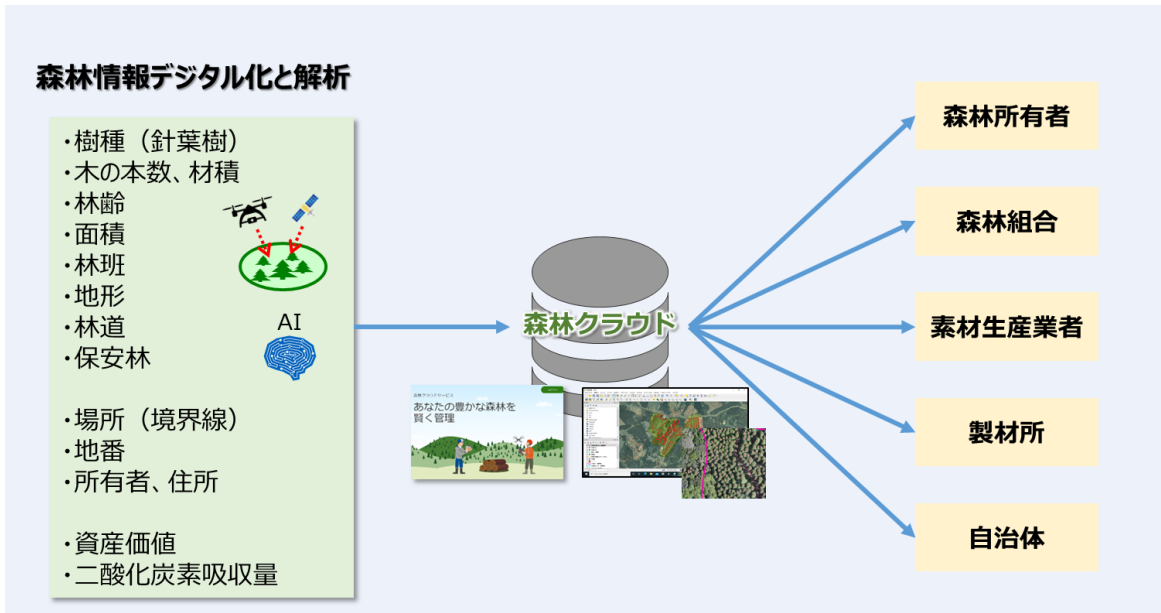

(別紙1) 諸塚村森林・林業 DX 推進協議会

○協議会イメージ

○協議会模様

<協議会発足セレモニー>

<協議会議論>

(別紙2) 森林情報のデジタル化

○ドローンや衛星を活用した森林情報取得・解析

画像およびレーザ情報を活用したスギ一本単位での解析により森林の資産価値（樹種、材積量、面積等）を算出

(別紙3) 森林デジタル情報の見える化・共有

○森林クラウドによる森林デジタル情報の共有イメージ

デジタル化した森林情報と地域の情報をクラウド上で共有

○森林クラウドのポータル画面イメージ

所有者単位で森林情報が見える化し、地図と重ね合わせて情報を表示

◆各機能説明

(見える化・施業履歴機能)

見える化 (ポータルサイト) ※所有者のみ