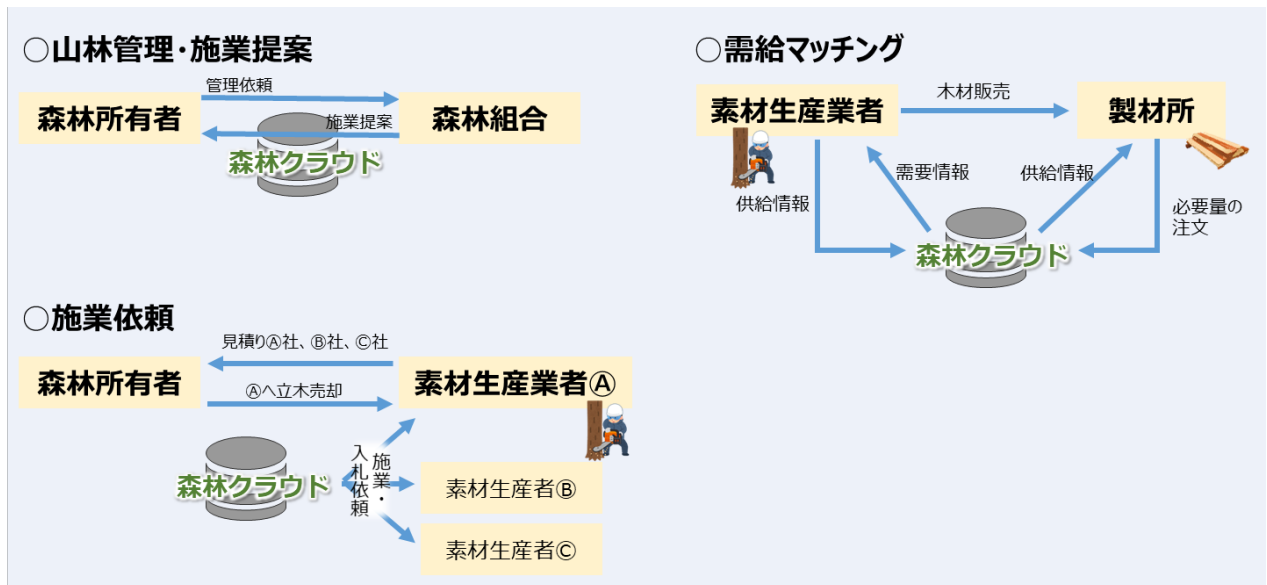

(別紙3) 森林デジタル情報の見える化・共有

○森林クラウドによる森林デジタル情報の共有イメージ

デジタル化した森林情報と地域の情報をクラウド上で共有

○森林クラウドのポータル画面イメージ

所有者単位で森林情報が見える化し、地図と重ね合わせて情報を表示

◆各機能説明

(見える化・施業履歴機能)

見える化 (ポータルサイト) ※所有者のみ

見える化 (GIS)

施業履歴機能 (GIS)

(別紙4) 森林・林業・木材業に関わる地域のプレイヤー同士のつながり・クラウド取引

○森林クラウドを介したつながり・取引イメージ

各プレイヤー間での依頼や取引に関する相互コミュニケーションが可能

(別紙5) 森林・林業 DX 構想イメージ

○森林・林業 DX による生産性向上や再造林促進、新たな価値の創造の取り組み