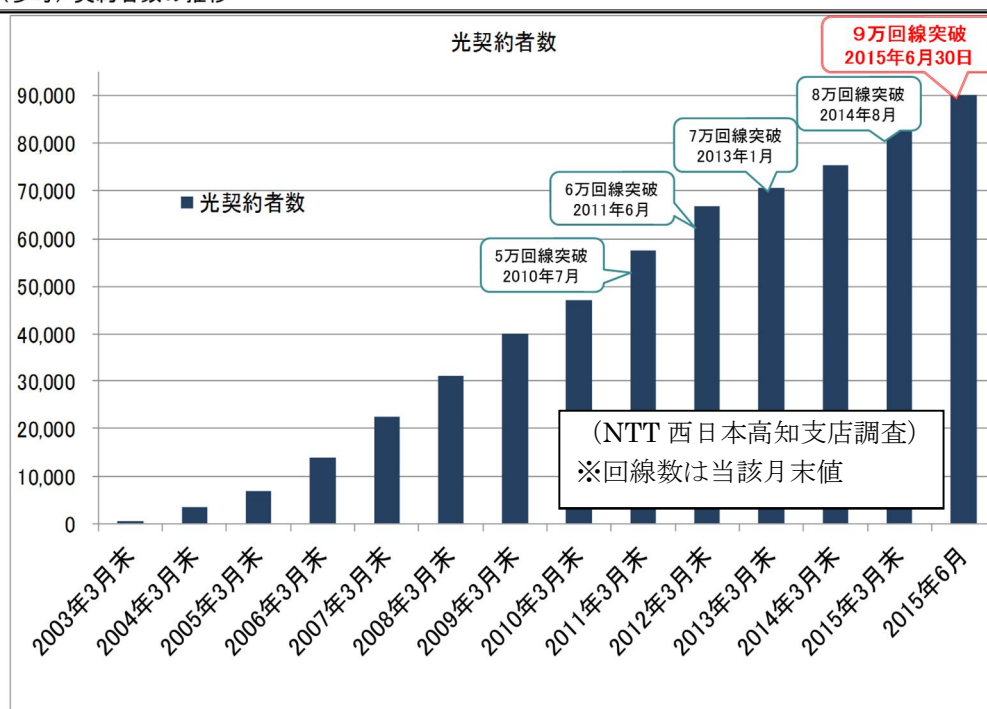

(参考) 契約者数の推移

※1: ●フレッツ光とは、「Bフレッツ」「フレッツ光プレミアム」「フレッツ 光ネクスト」の総称です。●サービス提供エリアであっても、ご利用いただけない場合があります。エリアについては、お問い合わせいただくか、[<http://flets-w.com/>]にてご確認ください。 ●インターネットのご利用には、本サービスに対応したプロバイダーとのご契約・ご利用料金が必要です。

※2: ●コラボ光とは、NTT西日本が提供しているフレッツ光等を様々なサービス提供事業者さまに卸提供するサービス「光コラボレーションモデル」に基づき、各光コラボレーション事業者さまより提供されている光サービスの総称です。多種多様な業種・業態の事業者様との新たな価値創造により、ICT市場全体が活性化することを通じて、日本の社会的課題の解決や産業競争力強化に貢献することを目的としております。詳細につきましては、

[<https://www.ntt-west.co.jp/info/support/hikari_collabo150122.html>]および

[<https://www.ntt-west.co.jp/info/support/hikari_collabo141016.html>]をご確認ください。

また、「コラボ光」のサービス内容等、詳細につきましては、各光コラボレーション事業者さまにご確認ください。

※3: ●技術規格上の最大値であり、実効速度ではありません。●通信速度最大概ね1Gbpsタイプに変更されても、端末、LANケーブル、その他の利用環境・状況により実行速度が向上しない場合があります。●利用環境・状況等によっては、数Mbpsになる場合があります。●詳細は[<http://flets-w.com/support/service/next/sokudo_kaizen/>]をご確認ください。