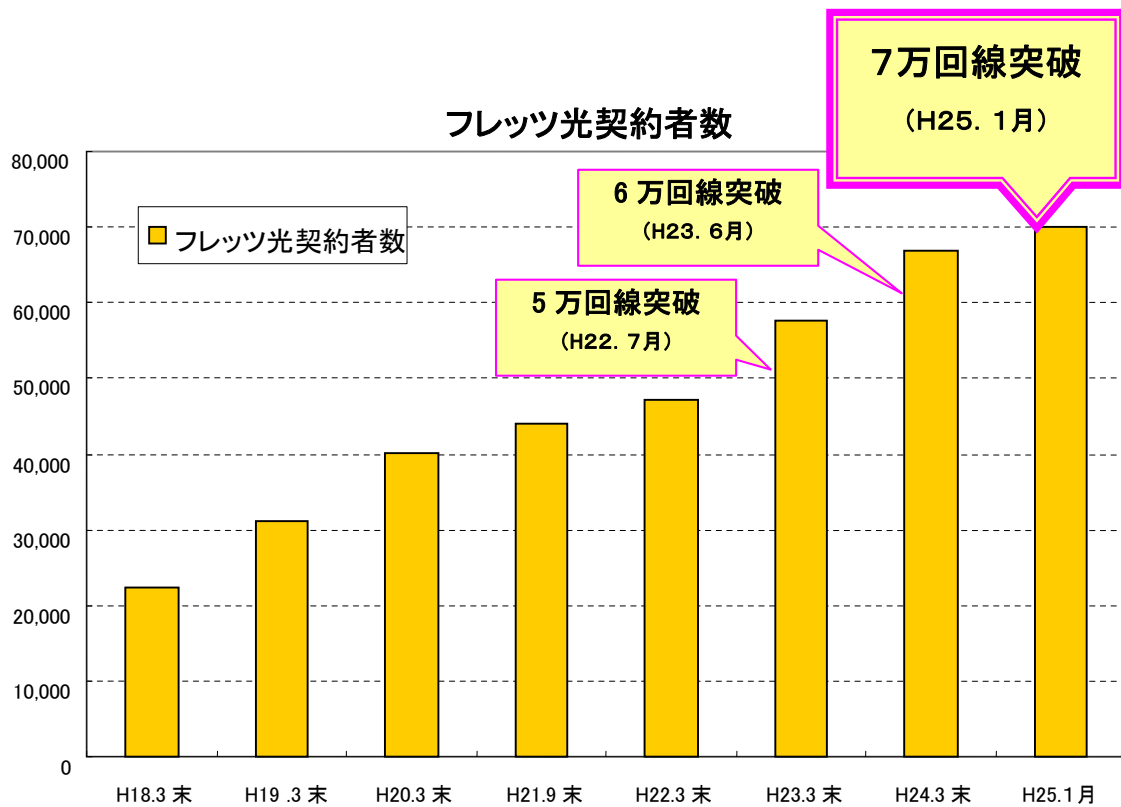

(NTT 西日本高知支店調査)
※回線数は当該月末値

1. ※1: ●フレッツ光とは「Bフレッツ」「フレッツ光プレミアム」「フレッツ 光ネクスト」の総称です。●サービス提供エリアであっても、ご利用いただけない場合があります。エリアについては、お問い合わせいただくか、[<http://flets-w.com/>]をご確認ください。
2. ●インターネットのご利用には、本サービスに対応したプロバイダーとのご契約・ご利用料金が必要です。
3. ※2: ●最大概ね 1Gbps とは、技術規格上の最大値であり、お客さま宅内での実効速度を示すものではありません。●インターネットご利用時の速度は、お客様のご利用環境やご利用状況等によっては、数 Mbps になる場合があります。
4. ※3: ●「フレッツ 光ネクスト マンション・スーパーハイスピードタイプ 隼/マンション・ハイスピードタイプ」「フレッツ 光ライト マンションタイプ」はひかり配線方式のみの提供です。