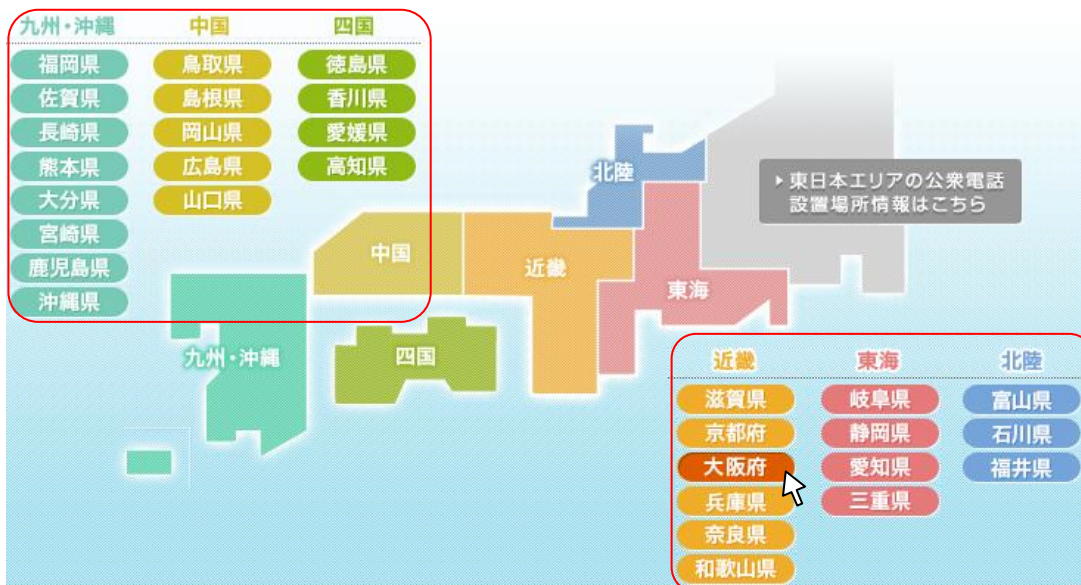

1  **NTT西日本**
"光"、ひろがる、ひびきあう。

2 [▶ 公衆電話のご利用方法](#)
3 [検索サイト利用マニュアルはこちら \(PDFファイル\)](#)

公衆電話 設置場所検索

4 [▶ 地図閲覧規約](#)

5

九州・沖縄	中国	四国
福岡県	鳥取県	徳島県
佐賀県	島根県	香川県
長崎県	岡山県	愛媛県
熊本県	広島県	高知県
大分県	山口県	
宮崎県		
鹿児島県		
沖縄県		

6 ▶ 東日本エリアの公衆電話設置場所情報はこちら

近畿	東海	北陸
滋賀県	岐阜県	富山県
京都府	静岡県	石川県
大阪府	愛知県	福井県
兵庫県	三重県	
奈良県		
和歌山県		

7 **【お知らせ】** 現在ありません。

8

住所から検索	ランドマークから検索
<p>▶ 府県から探す <input type="text" value="府県を選択"/> 検索</p> <p>▶ 郵便番号から探す <input type="text"/> 検索</p> <p>▶ 住所フリーワードから探す <input type="text"/> 検索</p>	<p>▶ 地名・施設名で探す <input type="text"/> 検索</p> <p>▶ 駅名で探す <input type="text"/> 検索</p>

● 検索結果から選択した当該エリアの地図上にて、公衆電話をお探しいただけます。
● 2011年11月1日現在の、公衆電話設置場所をご確認いただけます。

9 [サイトマップ](#) | [このサイトについて](#) | [プライバシーポリシー](#)

- 1** NTT西日本公式ホームページへのリンク
NTT西日本の各種サービス等をご確認になりたい場合はこちらでご案内しております。
- 2** 公衆電話のご利用方法
公衆電話のご利用方法については、こちらからリンクしている「公衆電話インフォメーション」にて、ご確認いただけます。
- 3** 検索サイト利用マニュアルはこちら
本マニュアルです。
- 4** 地図閲覧規約
地図閲覧に関する規約です。
- 5** 各府県検索
府県から公衆電話の設置場所を検索される場合は、こちらの府県名をクリックして下さい。
- 6** 東日本エリアの公衆電話設置場所情報
NTT東日本の公衆電話設置場所検索サイトへリンクしています。東日本エリアの公衆電話設置場所を検索される場合は、こちらをクリックして下さい。
- 7** お知らせ欄
公衆電話設置場所検索サイトにおける、NTT 西日本からのお知らせを掲載いたします。
- 8** 検索メニュー
公衆電話の設置場所の検索方法を複数ご用意しています。検索条件にあった検索メニューをご利用下さい。(詳しくは 2. 公衆電話設置場所の検索方法をご覧ください。)
- 9** フッターメニュー
NTT西日本公式ホームページのサイトマップやプライバシーポリシーなどへのリンクです。

2. 公衆電話設置場所の検索方法

2-1. 各府県から検索

検索したいエリアの府県名アイコンをクリックしてください。

検索結果画面にて、市区リストが表示されます。

公衆電話 設置場所検索

公衆電話 設置場所検索トップページ > 検索結果一覧

検索結果: 72件

1