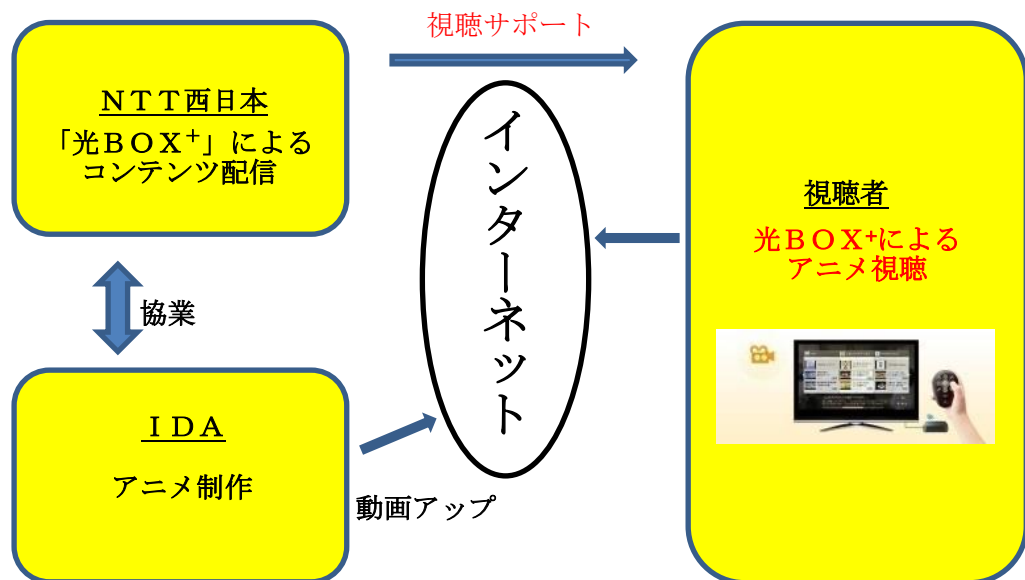

2. 親子でふれあう沖縄方言アニメ「しまくとぅば教室」の内容

沖縄県が発行している「しまくとぅばハンドブック」をもとに、日頃、「しまくとぅば」に慣れ親しむ機会が少ないと思われる世代を意識し、家庭や学校などで親子や先生と児童が「しまくとぅば」に慣れ親しむ場面を想定して制作しています。3チャンネル（沖縄本島編・宮古島編・石垣島編）各10話を制作予定であり、沖縄本島編を7月28日から先行配信します。

① 沖縄本島編

### 3. 役割分担

- (1) 学校法人KBC学園専修学校インターナショナルデザインアカデミー  
沖縄本島編、宮古島編、石垣島編の「しまくとぅば教室」の制作
- (2) NTT西日本沖縄支店
  - ①「光BOX+」によるコンテンツ配信
  - ②各地域の「しまくとぅば」制作素材（沖縄県制作の「しまくとぅばハンドブック」）の印刷提供
  - ③各地域の「しまくとぅば」の一部音声の吹き込み

<役割分担イメージ>

### 4. 視聴方法

自宅等のテレビにNTT西日本が提供する「光BOX+」を接続し「専用アプリ」を使って無料で視聴できます。（視聴方法等については、別紙をご参照ください）

- 「フレッツ光」等ブロードバンド回線、および対応するプロバイダーとの契約・料金、ルーター等が別途必要です。
- 本製品の利用には、HDMI端子付のテレビが必要です。

※1 「しまくとぅば」とは「島言葉」、沖縄の島々で伝えられてきた言葉