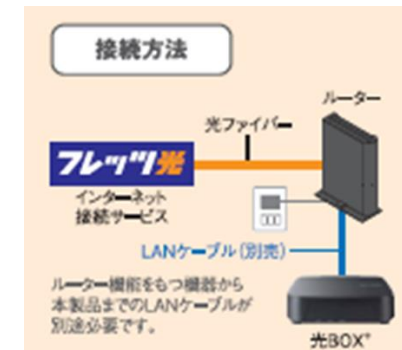

## テレビで動画を視聴する方法(1)

①事前準備: インターネット環境とTV(HDMIケーブル端子有)、NTT西日本が提供する「光BOX+(HB-1000「2」/情報機器)以下「光BOX+」を準備します。

②「光BOX+」をTVにつなぎます。

③インターネットにつなぎます。

無線をご利用いただく場合

有線をご利用いただく場合

## テレビで動画を視聴する方法(2)

④TV、「光BOX+」の電源をいれ、「光BOX+」のホーム画面を表示します。

動画が流れます。

リモコンのメニューボタンをクリック

動画の一覧が表示されます。(好きな動画を選んで再生できます)