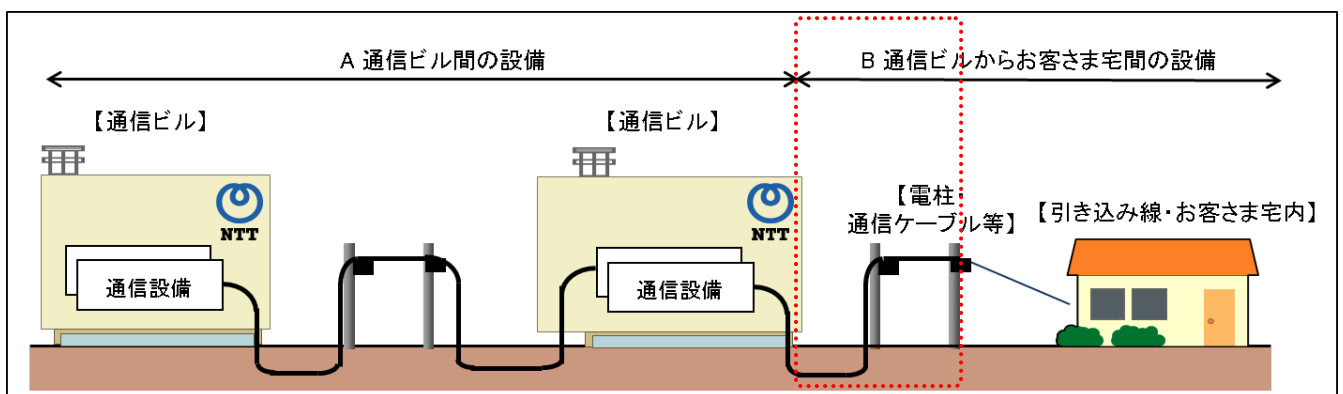

なお、「B 右側区間 お客さま宅近傍の電柱からお客さま宅間における通信設備」の被災（故障）については、引き続き、鹿児島県、沖縄県の一部エリアにおいて復旧作業を進めております。

お客さまには多大なご迷惑をおかけしておりますことを深くお詫び申し上げます。

また、現在、「A 通信ビル間の設備（通信ビル内含む）」の被災（故障）は発生しておりません。

1. 「B 左側区間 通信ビルからお客さま宅近傍の電柱の間における通信設備」の被災状況
別紙のマップをご参照ください

※ 当社による設備状況のパトロール、通信設備の状態試験結果により把握している設備被災（故障）の状況です。これらのエリア以外でも、立入禁止によりパトロール困難なエリア等、被災（故障）している箇所がございます。

通信サービスの設備イメージ

「B 右側区間 お客さま宅近傍の電柱からお客さま宅間における通信設備」の被災（故障）状況については、以下よりご参照をお願いいたします。

<https://www.ntt-west.co.jp/notice/disaster/>