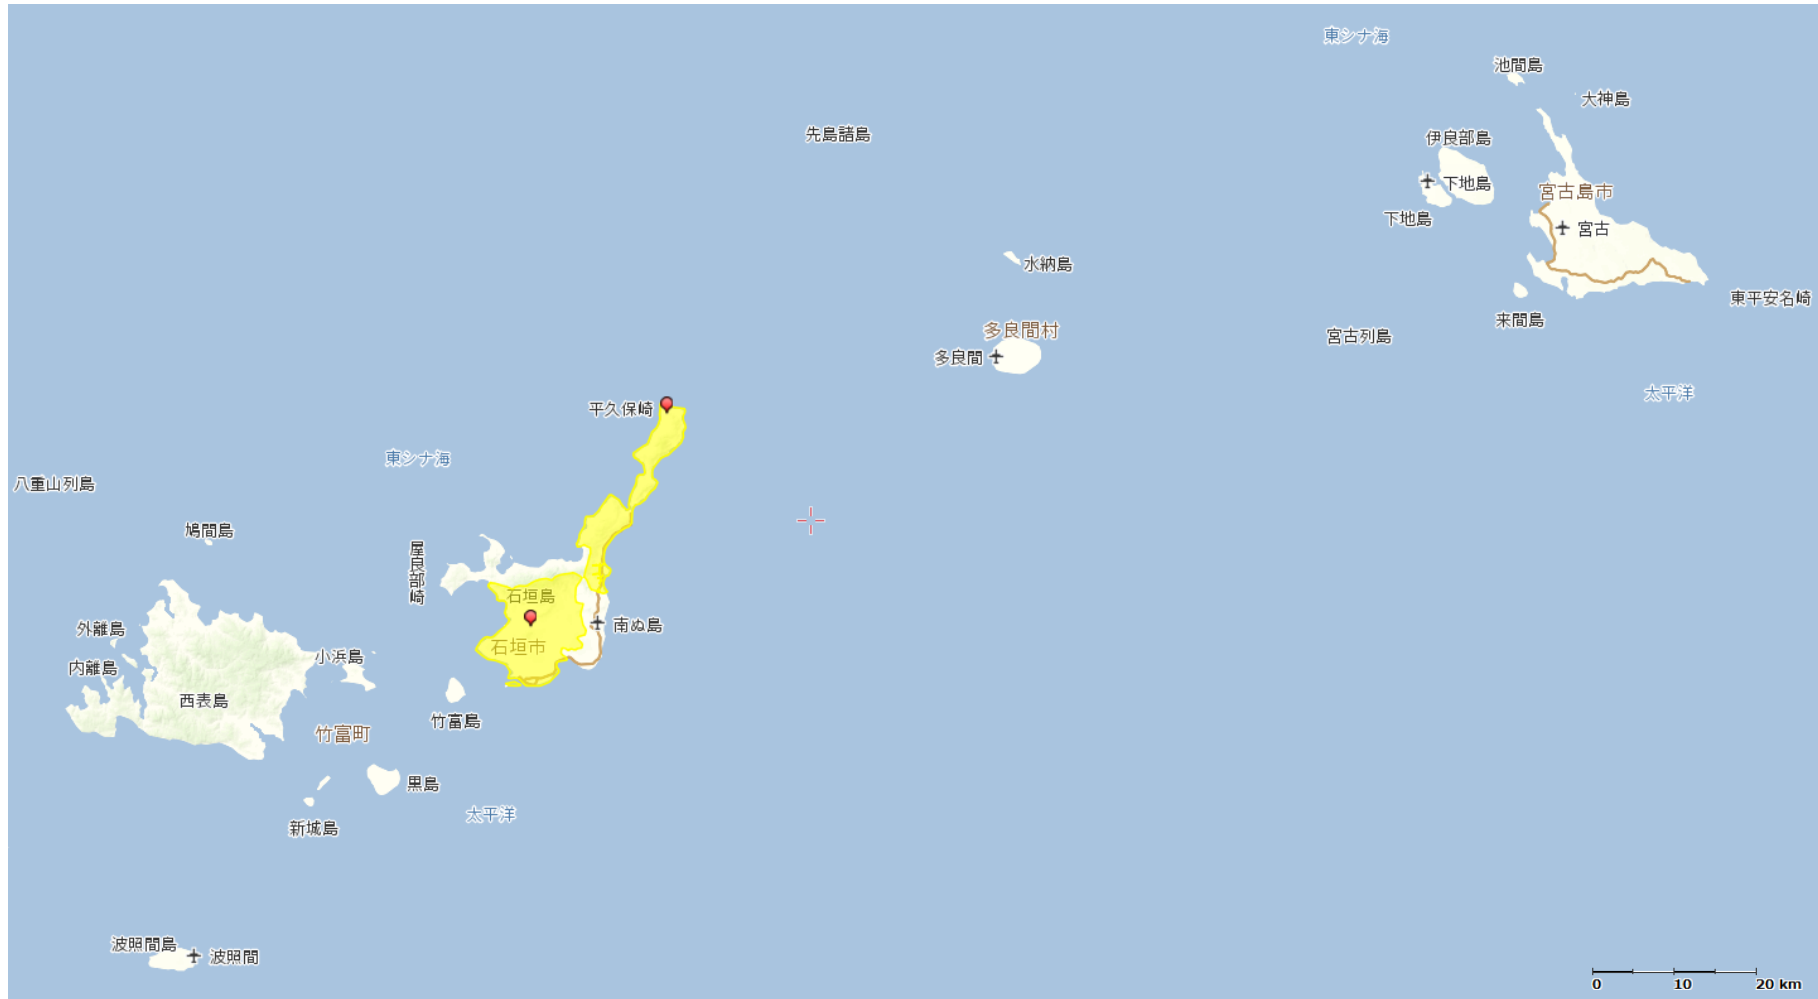

県名	市区町村名
沖縄県	那覇市、宜野湾市、浦添市、糸満市、沖縄市、うるま市、南城市、国頭郡国頭村、国頭郡恩納村、国頭郡金武町、中頭郡北谷町、中頭郡北中城村、中頭郡西原町、島尻郡与那原町、島尻郡南風原町、島尻郡粟国村、島尻郡渡名喜村、島尻郡伊是名村、島尻郡八重瀬町の一部

「沖縄県（八重山）」

【凡例】
 黄色箇所 : 通信設備の状態確認試験の結果、被災が想定されているエリア
 ピン留め : パトロールの結果、通信設備の被災を確認しているお客様宅近傍の箇所