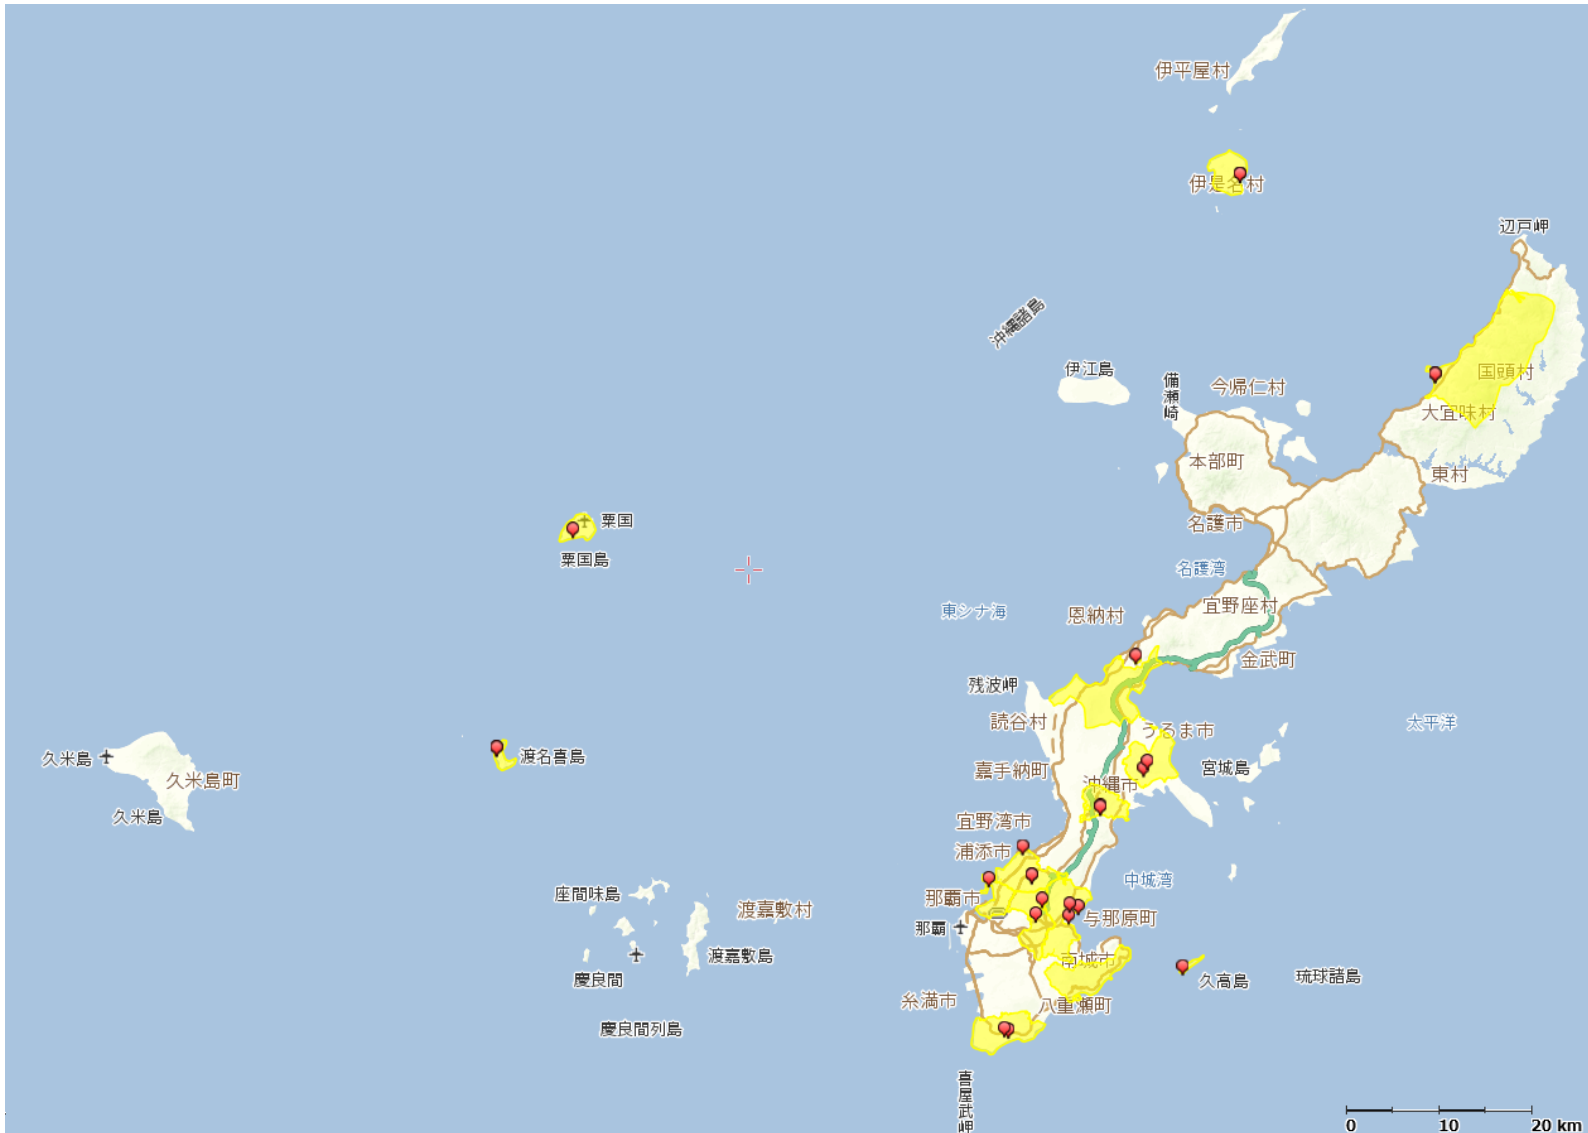

「沖縄県（本島周辺）」

【凡例】	
	黄色箇所：通信設備の状態確認試験の結果、被災が想定されているエリア
	ピン留め：パトロールの結果、通信設備の被災を確認しているお客様宅近傍の箇所

県名	市区町村名
沖縄県	那覇市、宜野湾市、浦添市、糸満市、沖縄市、うるま市、南城市、国頭郡国頭村、国頭郡恩納村、国頭郡金武町、中頭郡北谷町、中頭郡北中城村、中頭郡西原町、島尻郡与那原町、島尻郡南風原町、島尻郡粟国村、島尻郡渡名喜村、島尻郡伊是名村、島尻郡八重瀬町の一部