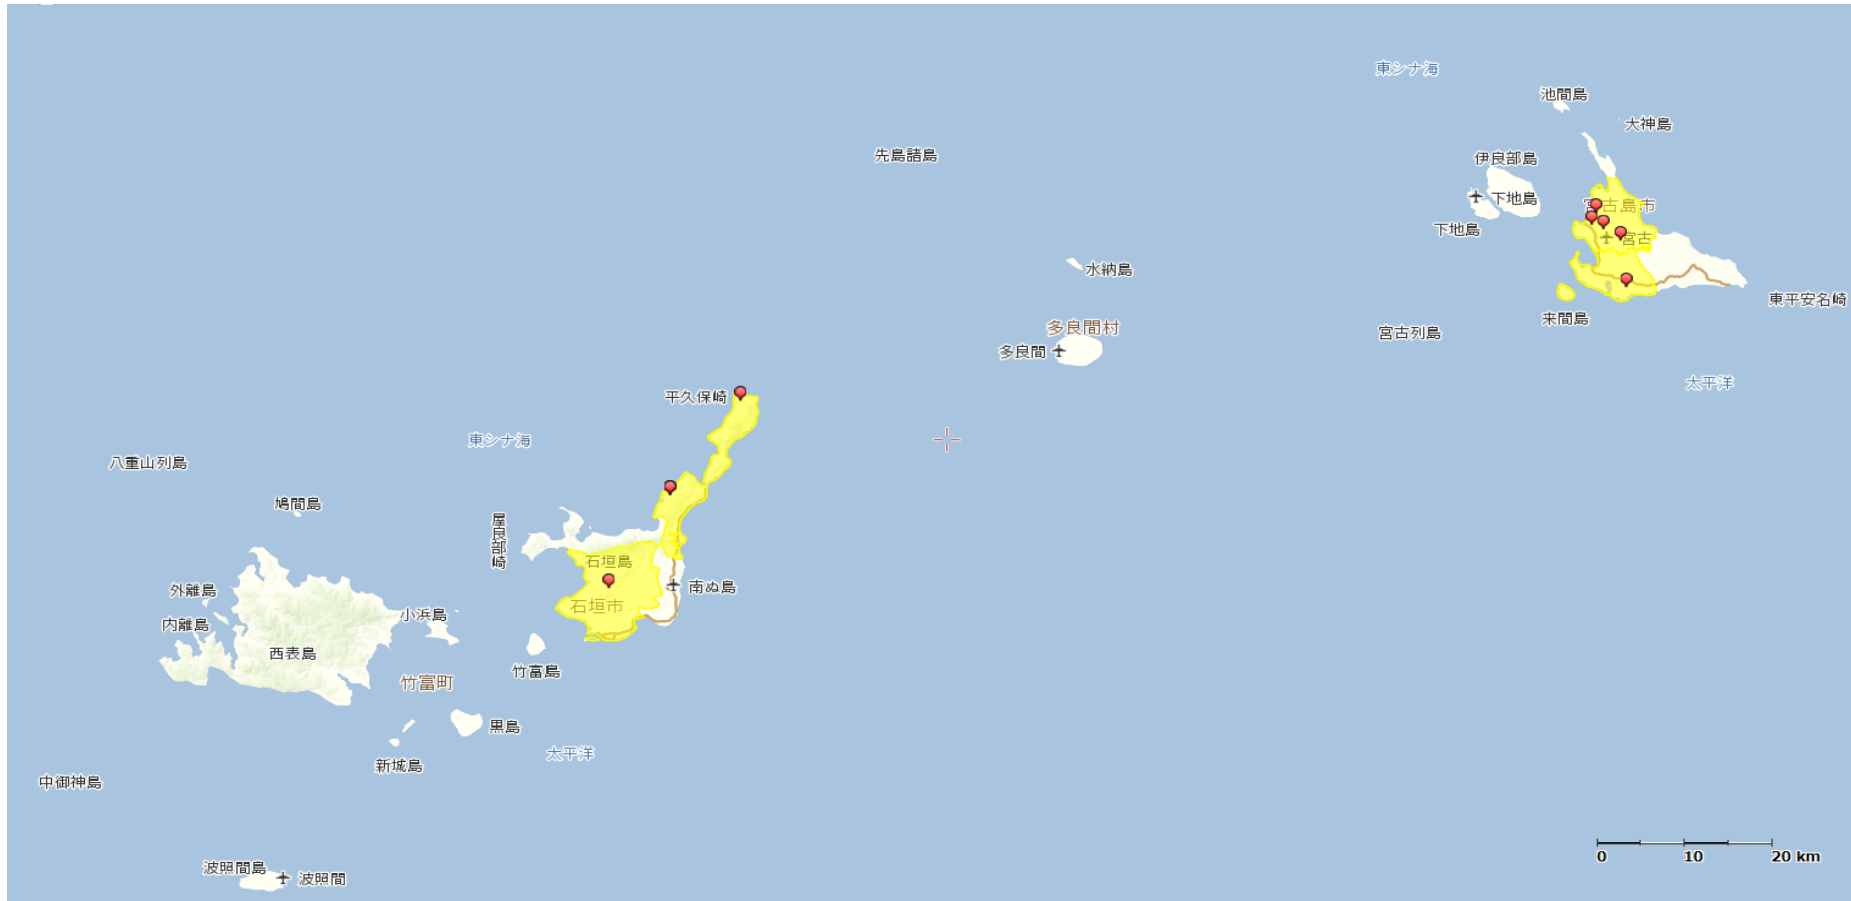

【凡例】	
	黄色箇所：通信設備の状態確認試験の結果、被災が想定されているエリア
	ピン留め：パトロールの結果、通信設備の被災を確認しているお客様宅近傍の箇所

県名	市区町村名
鹿児島県	西之表市、奄美市、熊毛郡中種子町、熊毛郡南種子町、熊毛郡屋久島町、大島郡喜界町、大島郡徳之島町、大島郡和泊町、大島郡与論町の一部

「沖縄県（本島周辺）」

【凡例】	
	黄色箇所：通信設備の状態確認試験の結果、被災が想定されているエリア
	ピン留め：パトロールの結果、通信設備の被災を確認しているお客様宅近傍の箇所

県名	市区町村名
沖縄県	那覇市、宜野湾市、浦添市、名護市、糸満市、沖縄市、豊見城市、うるま市、南城市、国頭郡国頭村、国頭郡本部町、国頭郡恩納村、国頭郡宜野座村、国頭郡金武町、中頭郡読谷村、中頭郡嘉手納町、中頭郡北谷町、中頭郡北中城村、中頭郡中城村、中頭郡西原町、島尻郡与那原町、島尻郡南風原町、島尻郡粟国村、島尻郡渡名喜村、島尻郡伊是名村、島尻郡八重瀬町の一部

「沖縄県（宮古、八重山）」

【凡例】
 黄色箇所 : 通信設備の状態確認試験の結果、被災が想定されているエリア
 ピン留め : パトロールの結果、通信設備の被災を確認しているお客様宅近傍の箇所