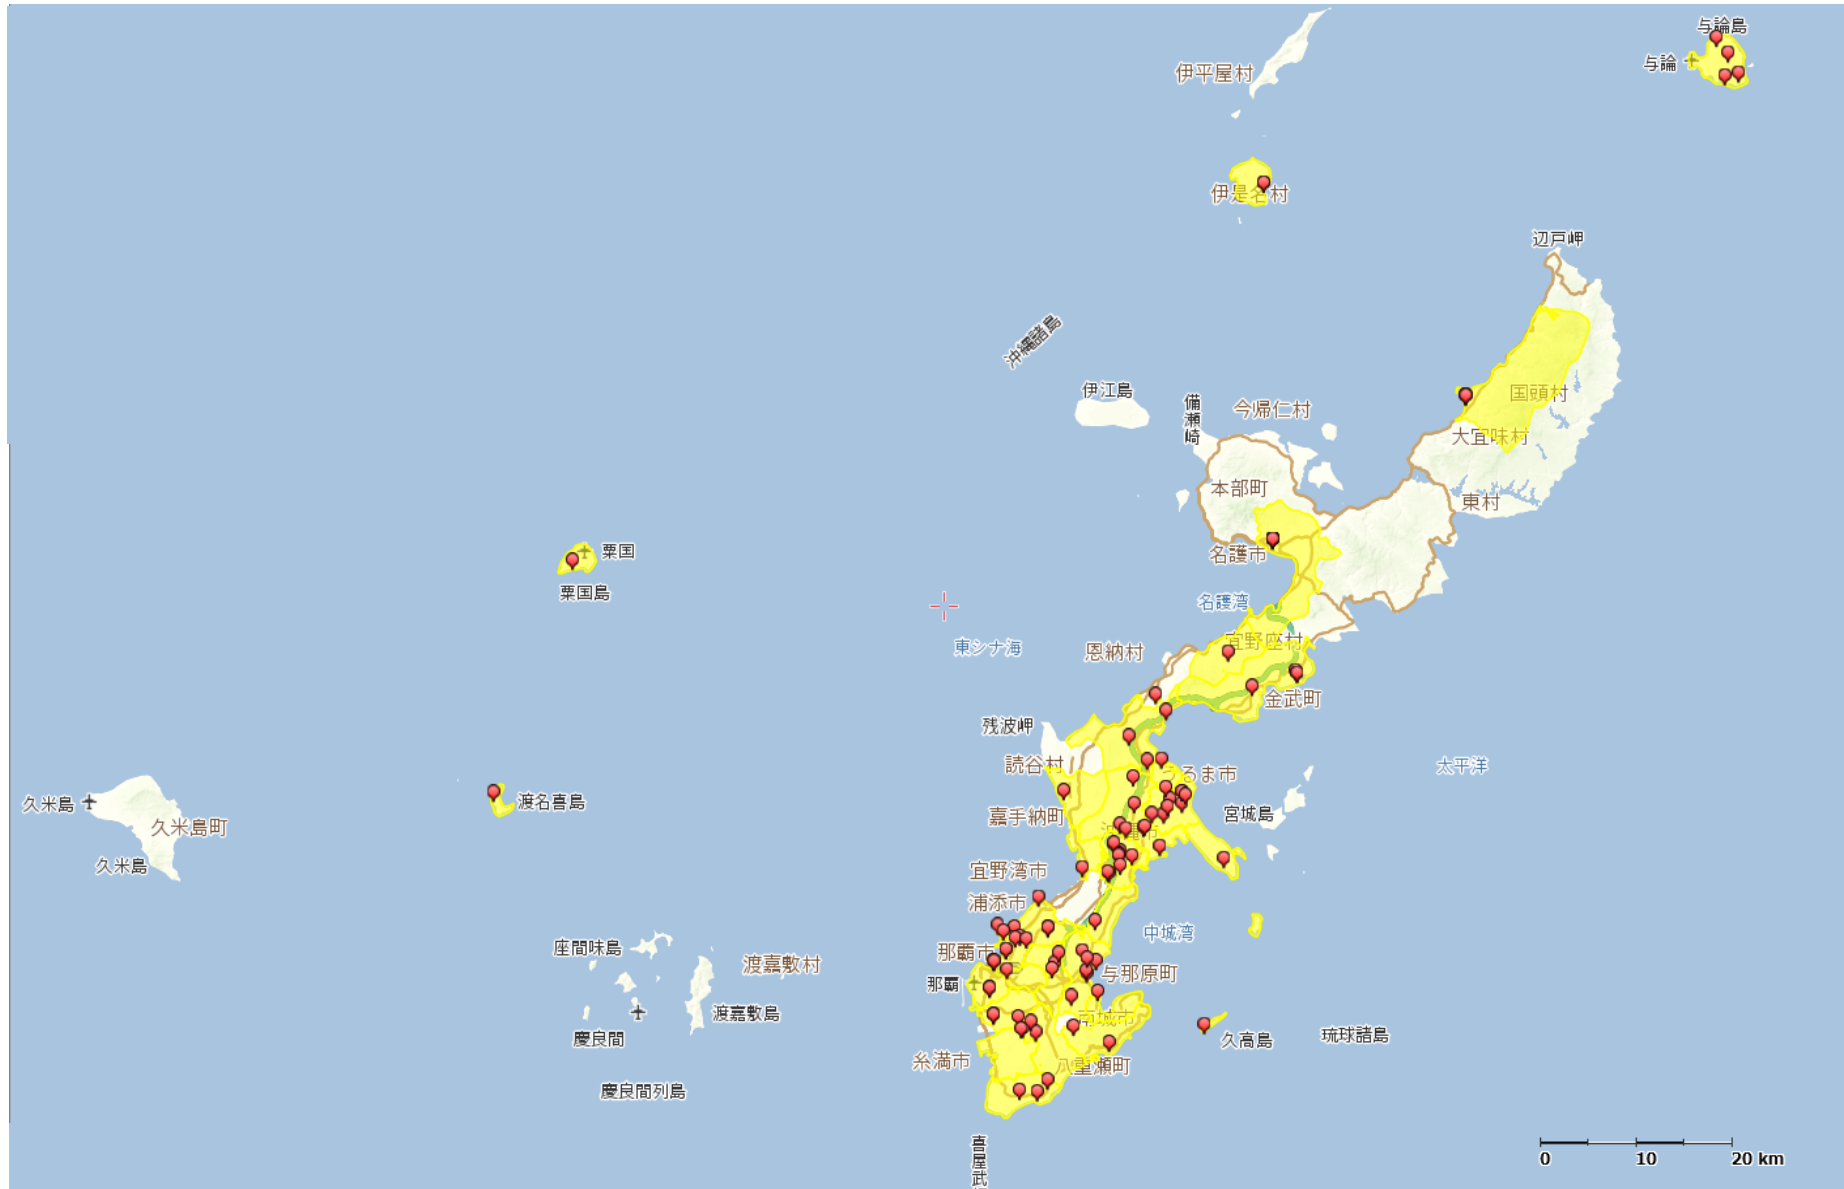

県名	市区町村名
鹿児島県	鹿児島市、鹿屋市、枕崎市、日置市、霧島市、南九州市、始良郡湧水町、曾於郡大崎町、肝属郡東串良町、肝属郡肝付町の一部

「鹿児島県（種子島・屋久島）」

国土交通省 国土地理院, Copyright © NTT InfraNet. All Rights Reserved.

「鹿児島県（奄美・徳之島・沖永良部島・与論島）」

国土交通省 国土地理院, Copyright © NTT InfraNet. All Rights Reserved.

【凡例】	
	黄色箇所：通信設備の状態確認試験の結果、被災が想定されているエリア
	ピン留め：パトロールの結果、通信設備の被災を確認しているお客様宅近傍の箇所

県名	市区町村名
鹿児島県	西之表市、奄美市、熊毛郡中種子町、熊毛郡南種子町、熊毛郡屋久島町、大島郡喜界町、大島郡徳之島町、大島郡和泊町、大島郡与論町の一部

「沖縄県（本島周辺）」

【凡例】	
	黄色箇所：通信設備の状態確認試験の結果、被災が想定されているエリア
	ピン留め：パトロールの結果、通信設備の被災を確認しているお客様宅近傍の箇所

県名	市区町村名
沖縄県	那覇市、宜野湾市、浦添市、名護市、糸満市、沖縄市、豊見城市、うるま市、南城市、国頭郡国頭村、国頭郡本部町、国頭郡恩納村、国頭郡宜野座村、国頭郡金武町、中頭郡読谷村、中頭郡嘉手納町、中頭郡北谷町、中頭郡北中城村、中頭郡中城村、中頭郡西原町、島尻郡与那原町、島尻郡南風原町、島尻郡粟国村、島尻郡渡名喜村、島尻郡伊是名村、島尻郡八重瀬町の一部

「沖縄県（宮古、八重山）」

【凡例】
 黄色箇所 : 通信設備の状態確認試験の結果、被災が想定されているエリア
 ピン留め : パトロールの結果、通信設備の被災を確認しているお客様宅近傍の箇所