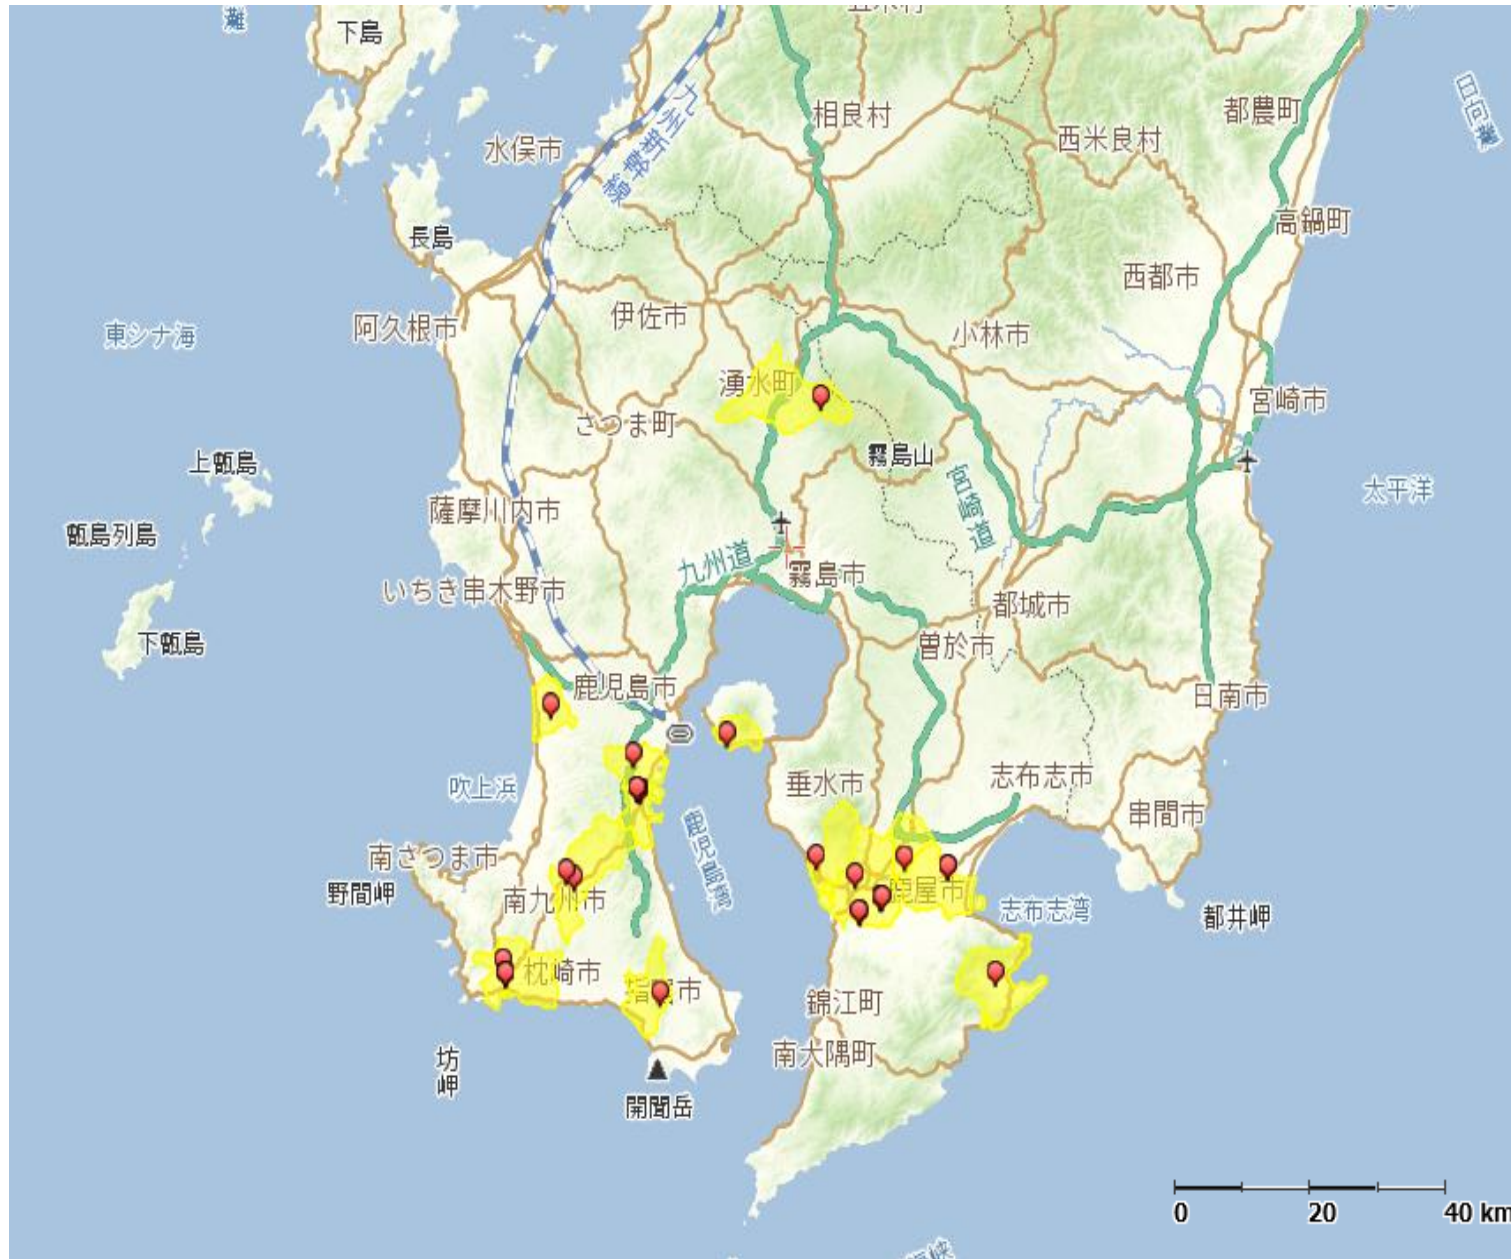

「鹿児島県」

1. 【凡例】
2. 黄色箇所：通信設備の状態確認試験の結果、被災が想定されているエリア
   - ピン留め：パトロールの結果、通信設備の被災を確認しているお客様宅近傍の箇所

県名	市区町村名
鹿児島県	鹿児島市、鹿屋市、枕崎市、日置市、霧島市、南九州市、始良郡湧水町、曾於郡大崎町、肝属郡東串良町、肝属郡肝付町の一部