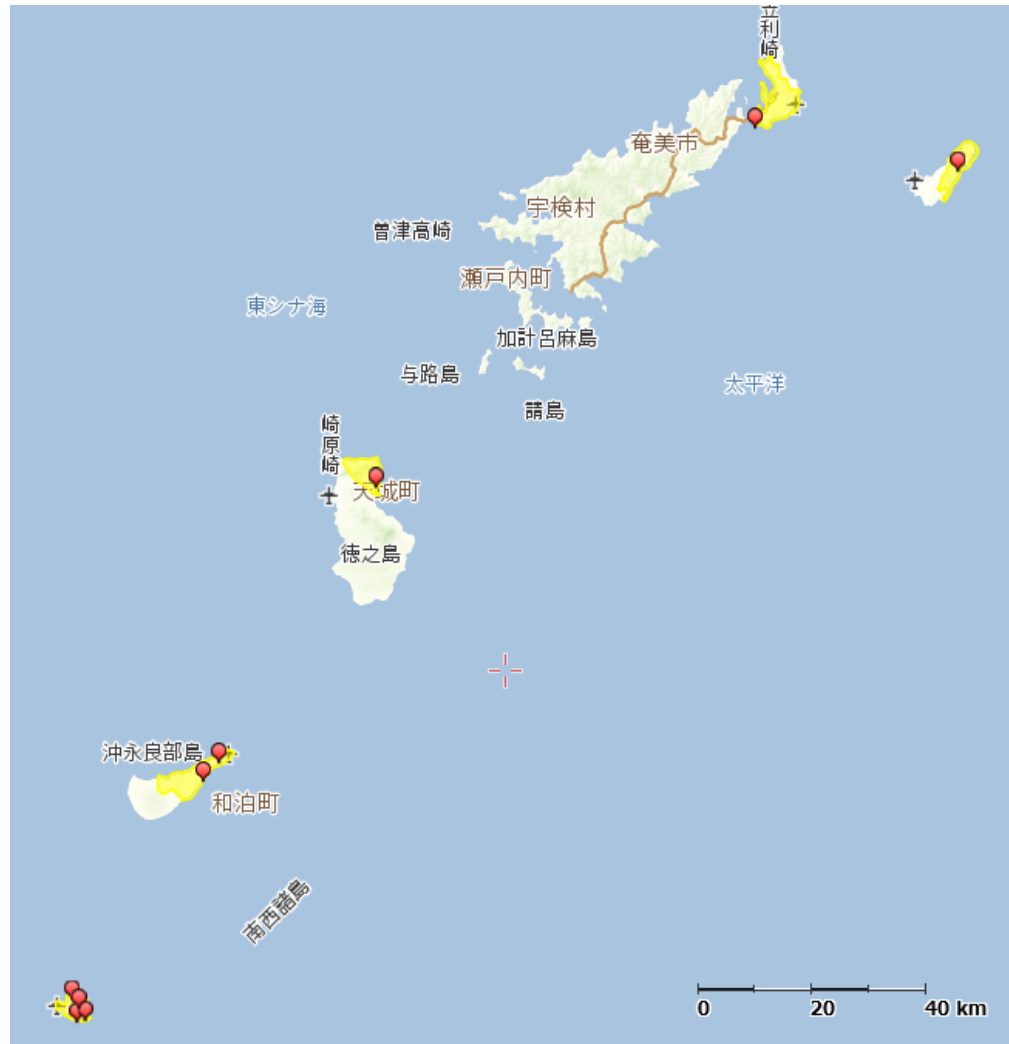

県名	市区町村名
鹿児島県	鹿児島市、鹿屋市、枕崎市、日置市、霧島市、南九州市、始良郡湧水町、曾於郡大崎町、肝属郡東串良町、肝属郡肝付町の一部

「鹿児島県（種子島・屋久島）」

国土交通省 国土地理院, Copyright © NTT InfraNet. All Rights Reserved.

「鹿児島県（奄美・徳之島・沖永良部島・与論島）」

国土交通省 国土地理院, Copyright © NTT InfraNet. All Rights Reserved.