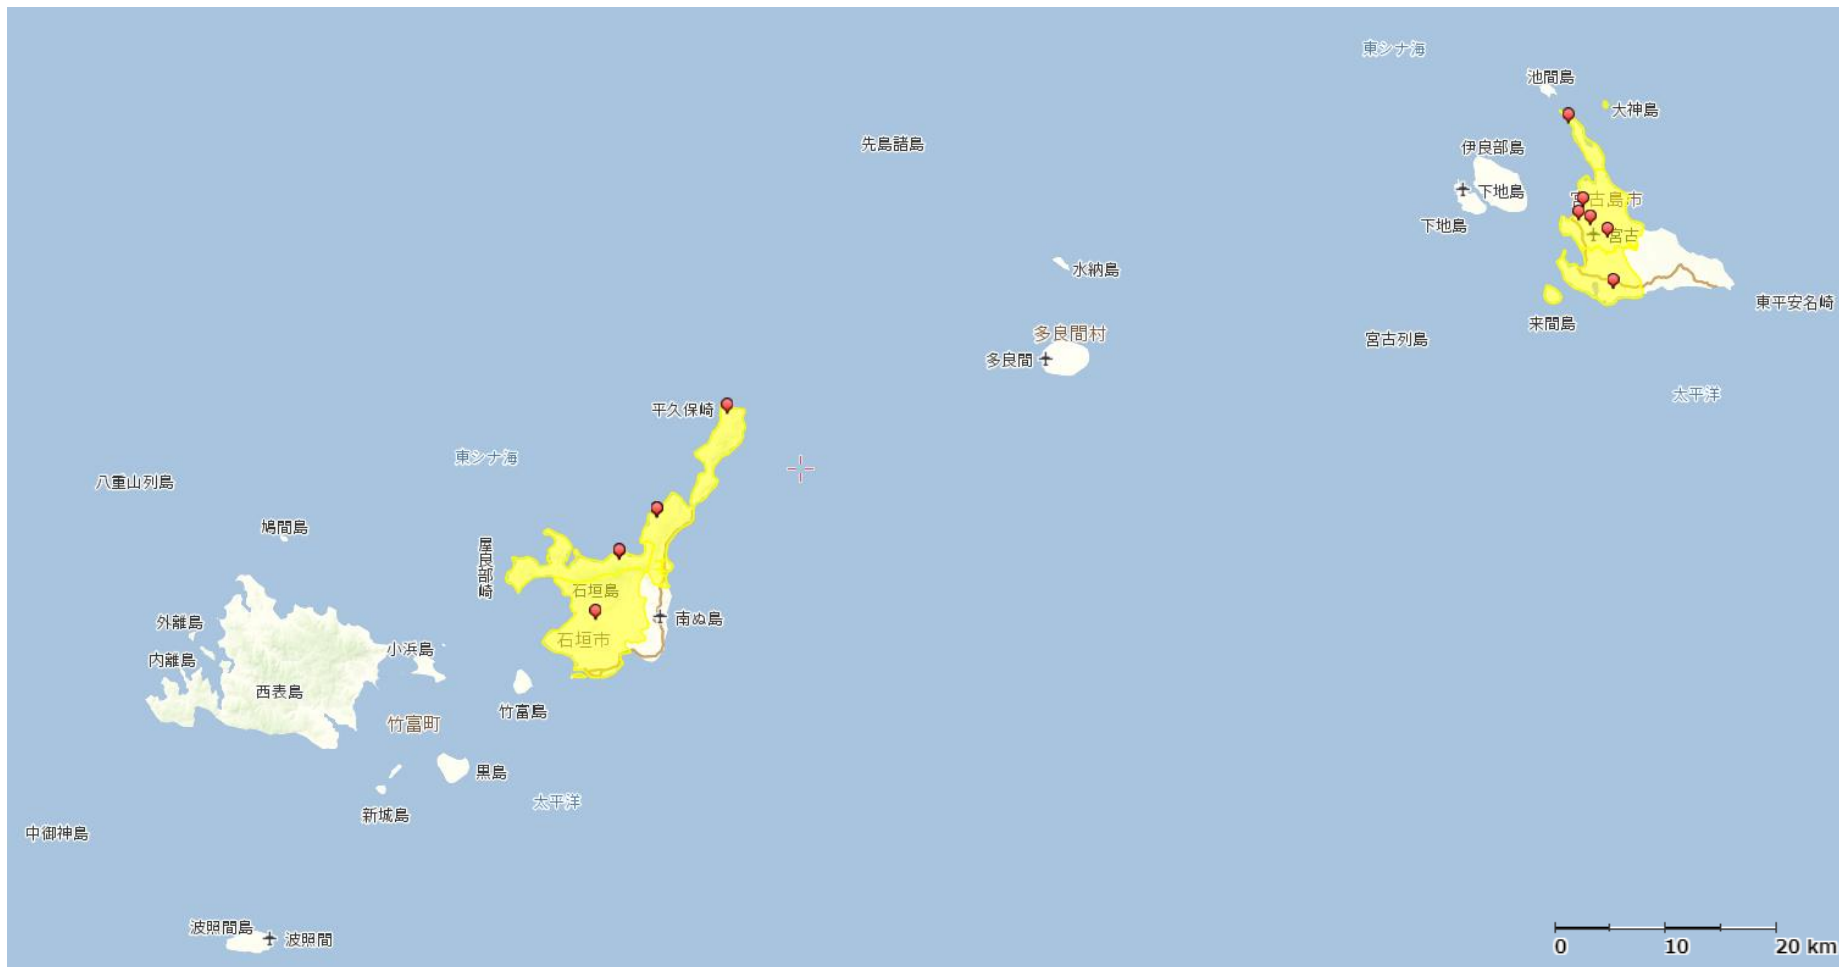

「沖縄県（宮古、八重山）」

1. 【凡例】
2. 黄色箇所 : 通信設備の状態確認試験の結果、被災が想定されているエリア
   - ピン留め : パトロールの結果、通信設備の被災を確認しているお客様宅近傍の箇所

県名	市区町村名
沖縄県	石垣市、宮古島市 の一部