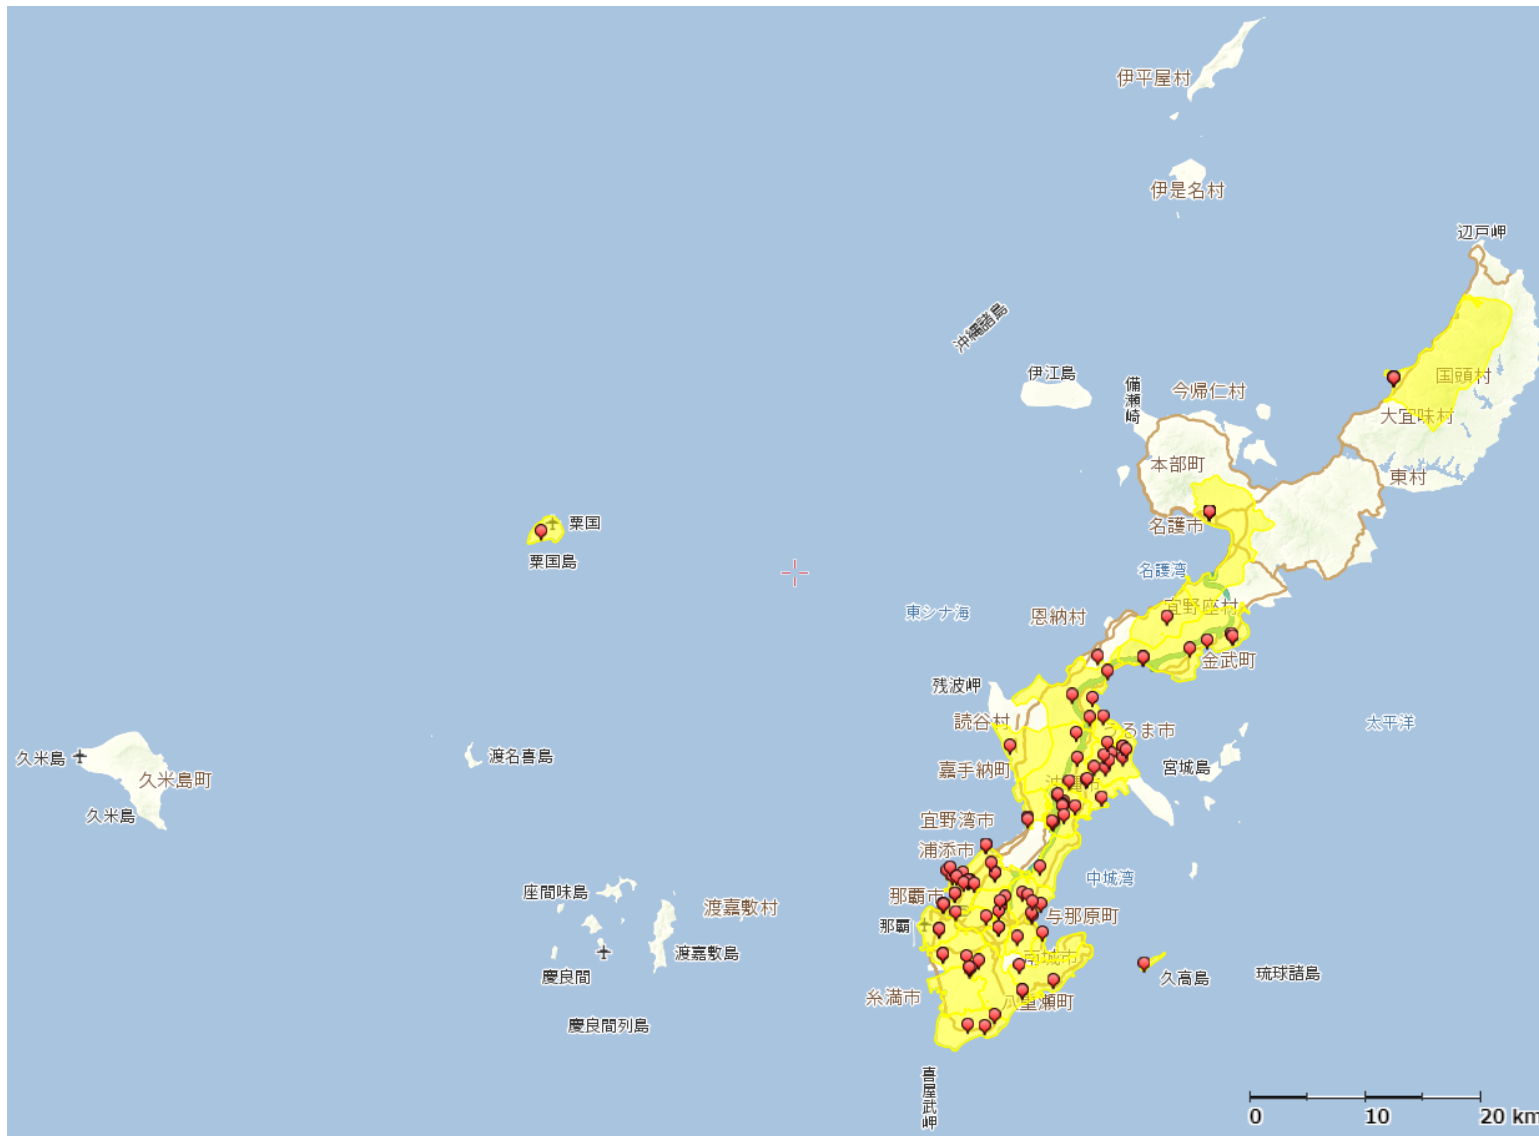

# 「沖縄県（本島周辺）」

【凡例】	
	黄色箇所 : 通信設備の状態確認試験の結果、被災が想定されているエリア
	ピン留め : パトロールの結果、通信設備の被災を確認しているお客様宅近傍の箇所

県名	市区町村名
沖縄県	那覇市、宜野湾市、浦添市、名護市、糸満市、沖縄市、豊見城市、うるま市、南城市、国頭郡国頭村、国頭郡本部町、国頭郡恩納村、国頭郡宜野座村、国頭郡金武町、中頭郡読谷村、中頭郡嘉手納町、中頭郡北谷町、中頭郡北中城村、中頭郡中城村、中頭郡西原町、島尻郡与那原町、島尻郡南風原町、島尻郡粟国村、島尻郡八重瀬町の一部