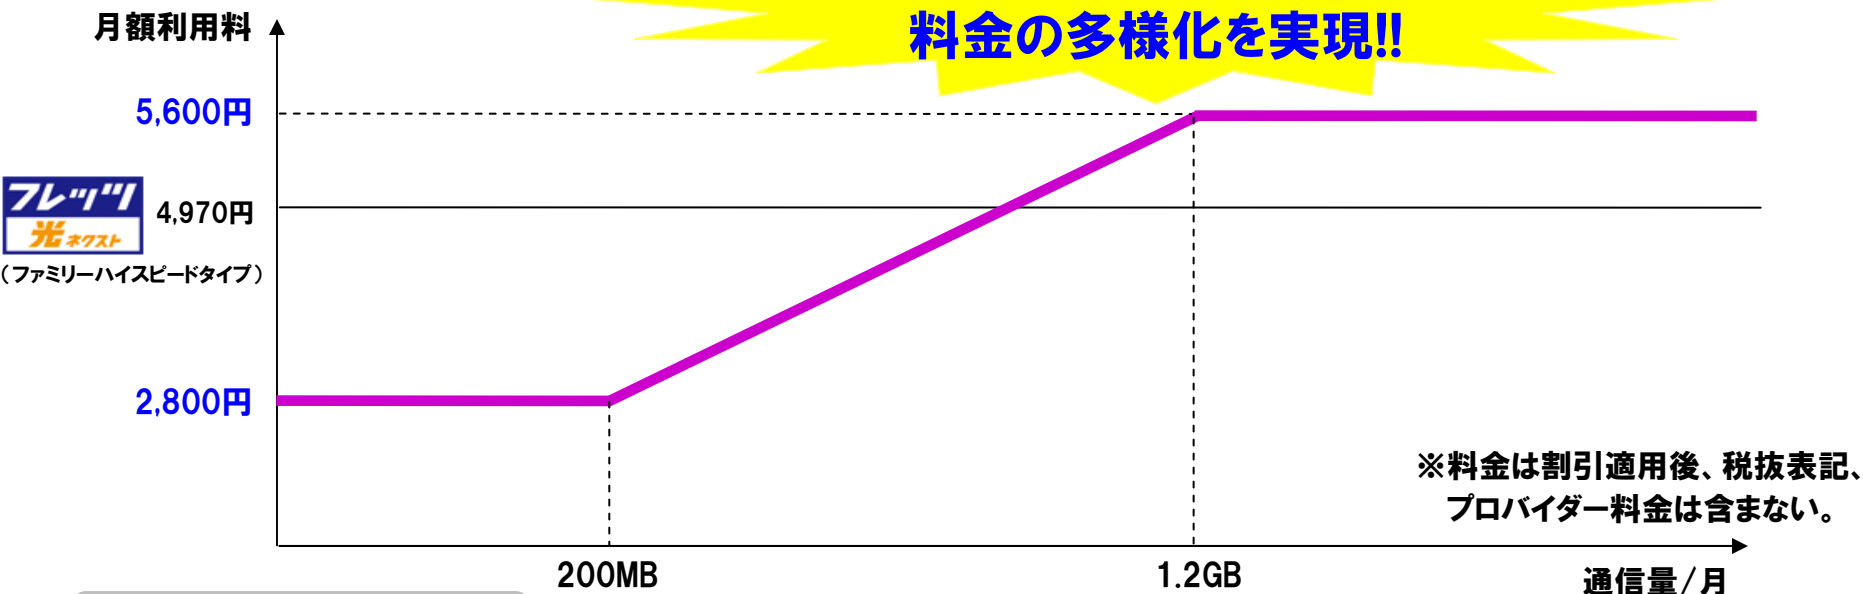

フレッツ 光ライトの概要

料金(イメージ)

ご利用の通信量に応じた
料金の多様化を実現!!

こんなお客様に最適!!

従量制だから支払いは使った分だけ。上限料金があるから安心。

サービススペック(予定)

機能	<基本機能> ISP接続 等 <オプションサービス> ひかり電話、フレッツ・テレビ 等
最大通信速度	上下最大100Mbps
ご利用料金 (税抜き)	<基本料金> 2,800円/月 <上限額> 5,600円/月

サービス開始時期

平成24年1月に提供予定

・サービス内容及び利用条件、料金等については、現段階での予定です。別途、詳細については正式リリースを行う予定です。

・適用する割引は、2年間の継続利用を条件に月額利用料を割引くものです。お客様の都合により期間内に解約される場合は、解約金をお支払い頂く予定です。