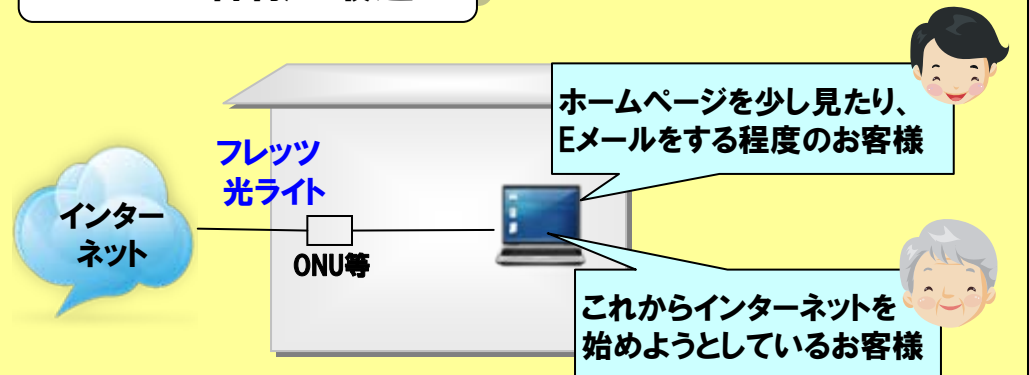

フレッツ 光ライトの概要

料金(イメージ)

ご利用の通信量に応じた
料金の多様化を実現!!

こんなお客様に最適!!

従量制だから支払いは使った分だけ。上限料金があるから安心。

サービススペック(予定)

機能	<基本機能> ISP接続 等 <オプションサービス> ひかり電話、フレッツ・テレビ 等
最大通信速度	上下最大100Mbps
ご利用料金 (税抜き)	<基本料金> 2,800円/月 <上限額> 5,600円/月