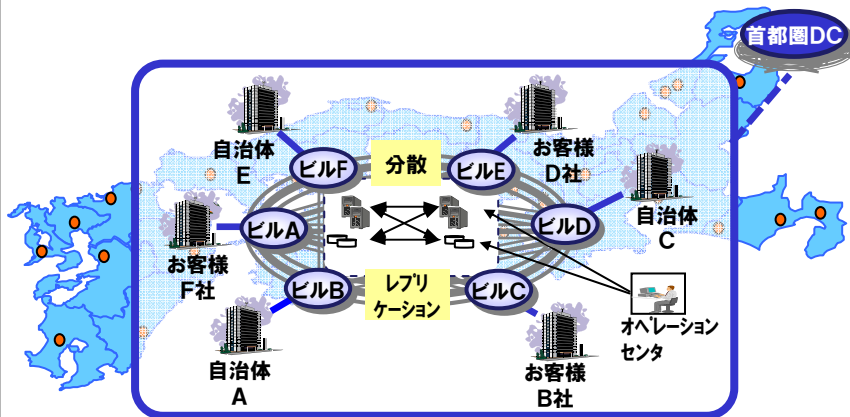

# Bizひかりクラウド 分散型ネットワークデータセンタの提供

- 西日本エリア各府県に分散設置したデータセンタを広帯域のネットワークで接続し、分散型ネットワークデータセンタ網を構築、活用し、Bizひかりクラウド①マルチロケーションハウジング、②③ホスティングリモートバックアップサービスを5月17日から順次、提供予定。

## サービスイメージ

西日本エリア各府県に保有するデータセンタを「広帯域ネットワーク」で接続し、激甚災害対策としてデータセンタ間のシステム冗長化およびデータのバックアップサービス提供

・サービス提供エリア： 大阪、東京から順次拡大予定