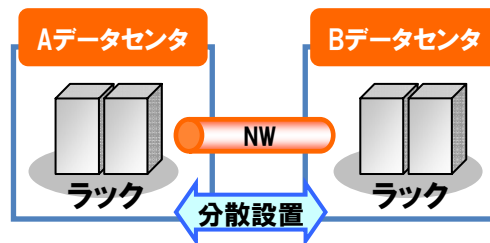

Bizひかりクラウド 新メニュー

① マルチロケーションハウジング

遠隔地にある複数のデータセンタをネットワーク接続し、お客様システムを複数拠点に分散設置いただくハウジングサービス

提供開始
H23年3Q予定