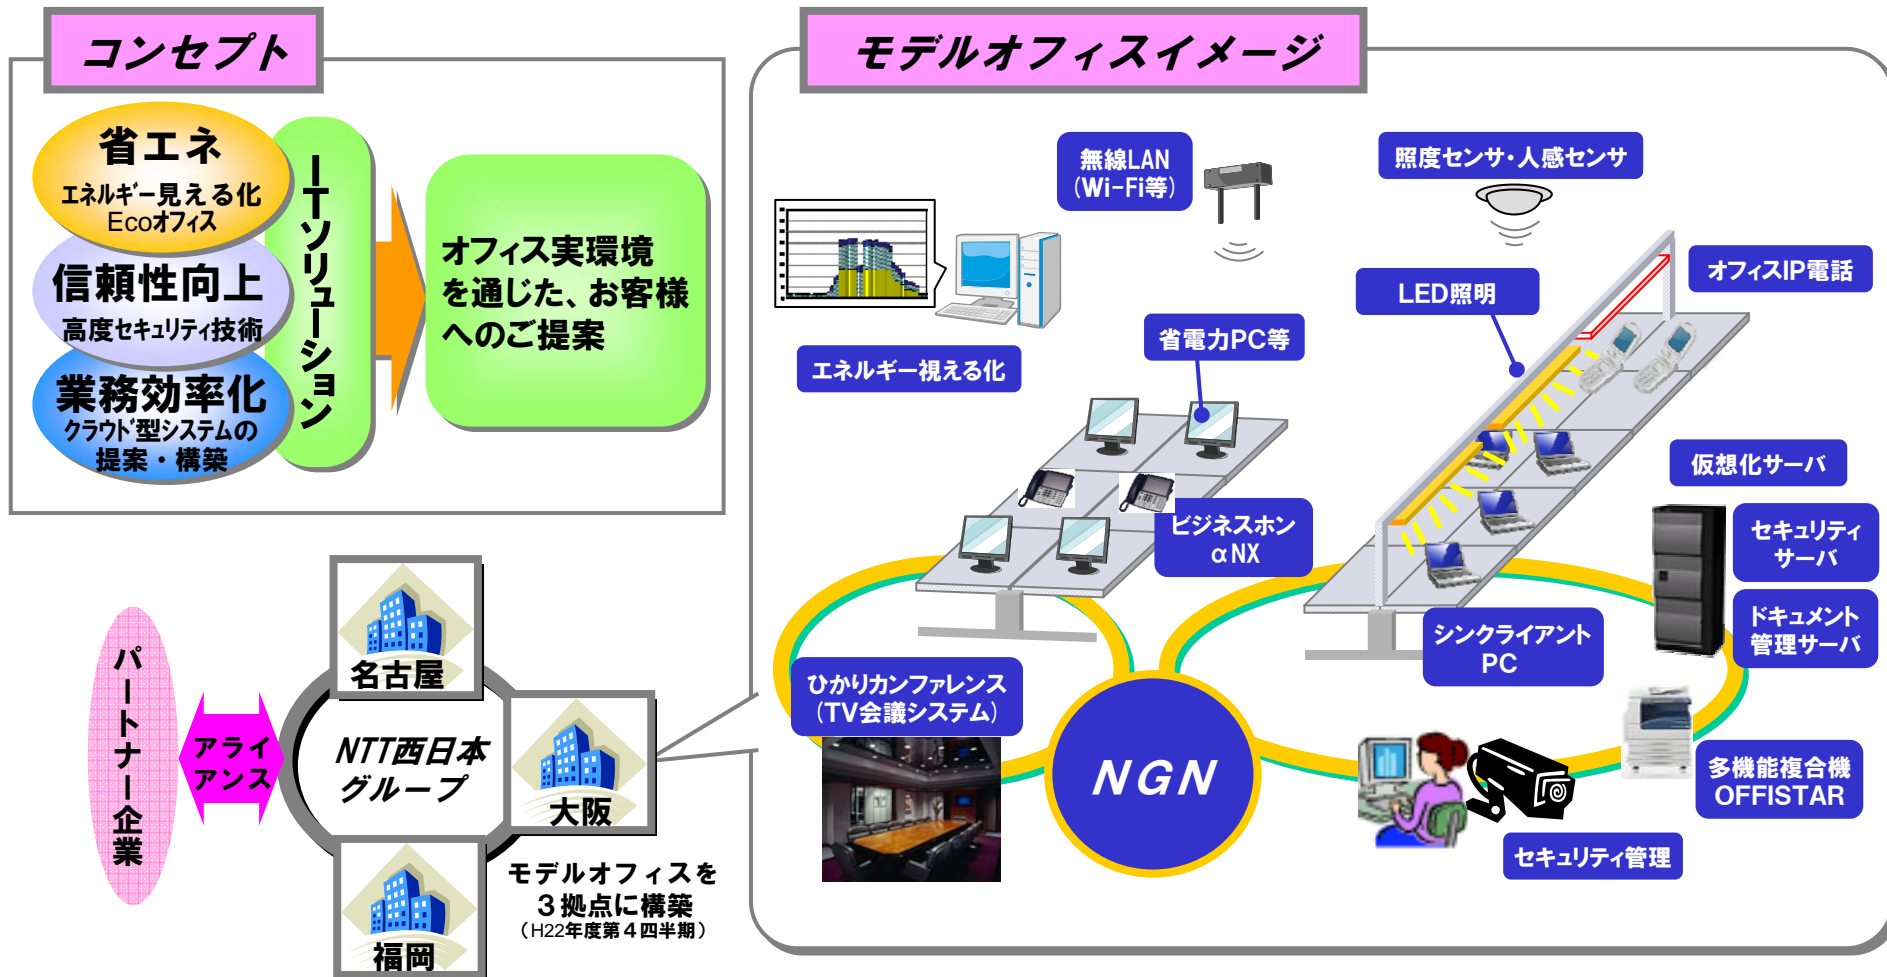

新たなワークスタイルの創造に向けたモデルオフィスの取組み

- ▶ 省エネ・セキュリティ・業務効率化に関わるソリューション商材・情報端末を導入したモデルオフィスを3拠点に構築(H22年度第4四半期)
- ▶ モデルオフィスにおける実環境をお客様にご体感いただくとともに、新たなワークスタイルをご提案

スマートソリューションで新しいワークスタイルを“まるごと”ご提案