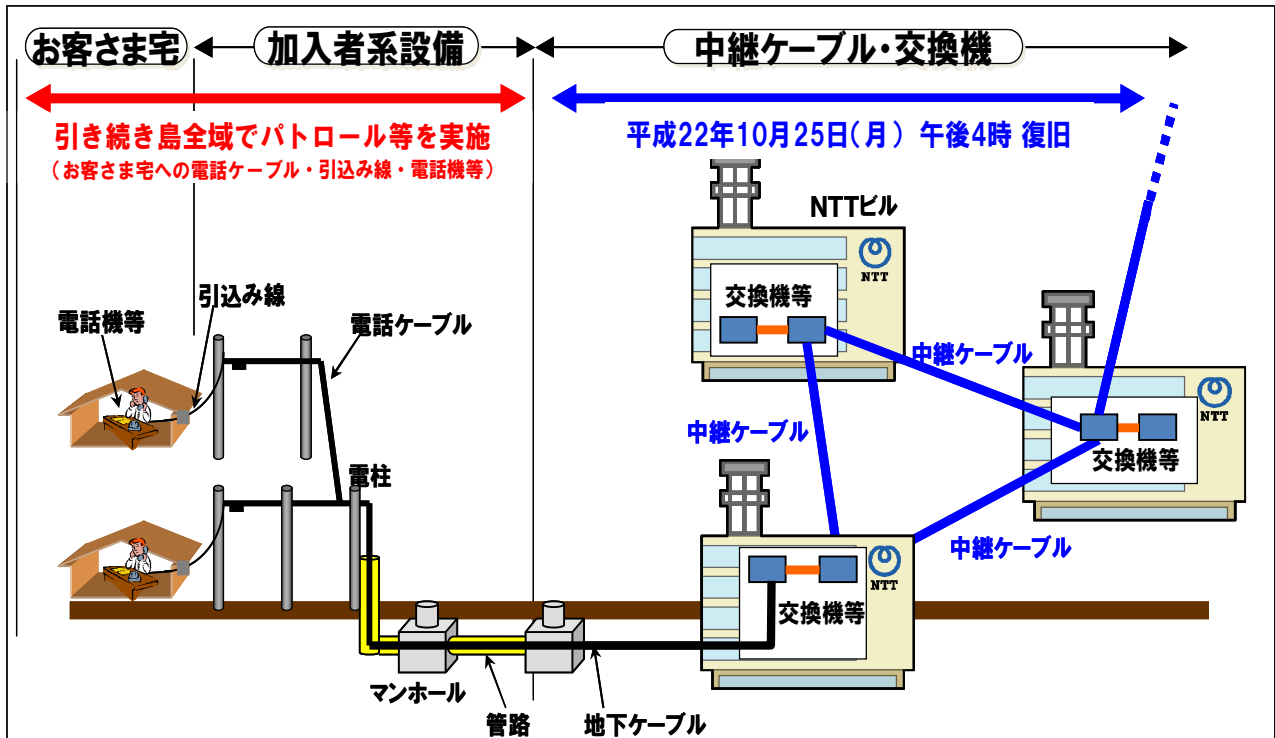

1. 交換機からお客さま宅への電話ケーブル等の被災状況

・奄美市住用町

本日、午前10時現在、奄美市住用町のお客さまの電話がほぼつながる状況となりました。

* 但し、お客さま宅までの引込み線断や電話機の故障等により電話が繋がらない場合があります。

2. 今後の復旧作業

引き続き、全域で被災状況確認及びお客さま宅までの引込み線断や電話機の故障等の対応など、全力で取り組むことといたします。

3. 被災地における臨時通信手段の確保(特設公衆電話・衛星携帯電話)

特設公衆電話等については、自治体様とご相談のうえ順次縮小等していきます。

	奄美市住用町	大島郡瀬戸内町	奄美市笠利町 ・ 大島郡龍郷町	大島郡大和村
特設公衆電話の設置	・奄美体験交流館 10回線(台) ・奄美市住用総合支所 9回線(台)	—	—	—
衛星携帯電話の配備	配備場所は(参考2)を参照			
	10回線(台)	6回線(台)	17回線(台)	1回線(台)

(参考1) 復旧作業状況(イメージ図)

(参考2) 衛星携帯電話配備先一覧

配備エリア	配備場所	回線数(台)	合計回線数(台)
大島郡瀬戸内町	瀬戸内町役場	2	6回線
	節子公民館	3	
	嘉徳公民館	1	
大島郡龍郷町	上戸口公民館	2	17回線
	下戸口公民館	2	
	秋名コミュニティーセンター	2	
	嘉渡生活館	2	
	大勝生活館	1	
	中勝生活館	1	
	浦生活館	1	
	川内公民館	1	
	円公民館	1	
	安木屋場公民館	1	
戸口小学校	3		
奄美市住用町	市(いち)公民館	1	10回線
	市(いち)小学校	2	
	戸玉地区生活館	3	
	和瀬区長宅	1	
	奄美体験交流館	1	
	山間公民館	1	
	城へき地福祉館	1	
大島郡大和村	大和浜公民館	1	1回線
臨時通信設備(衛星携帯)合計			34回線