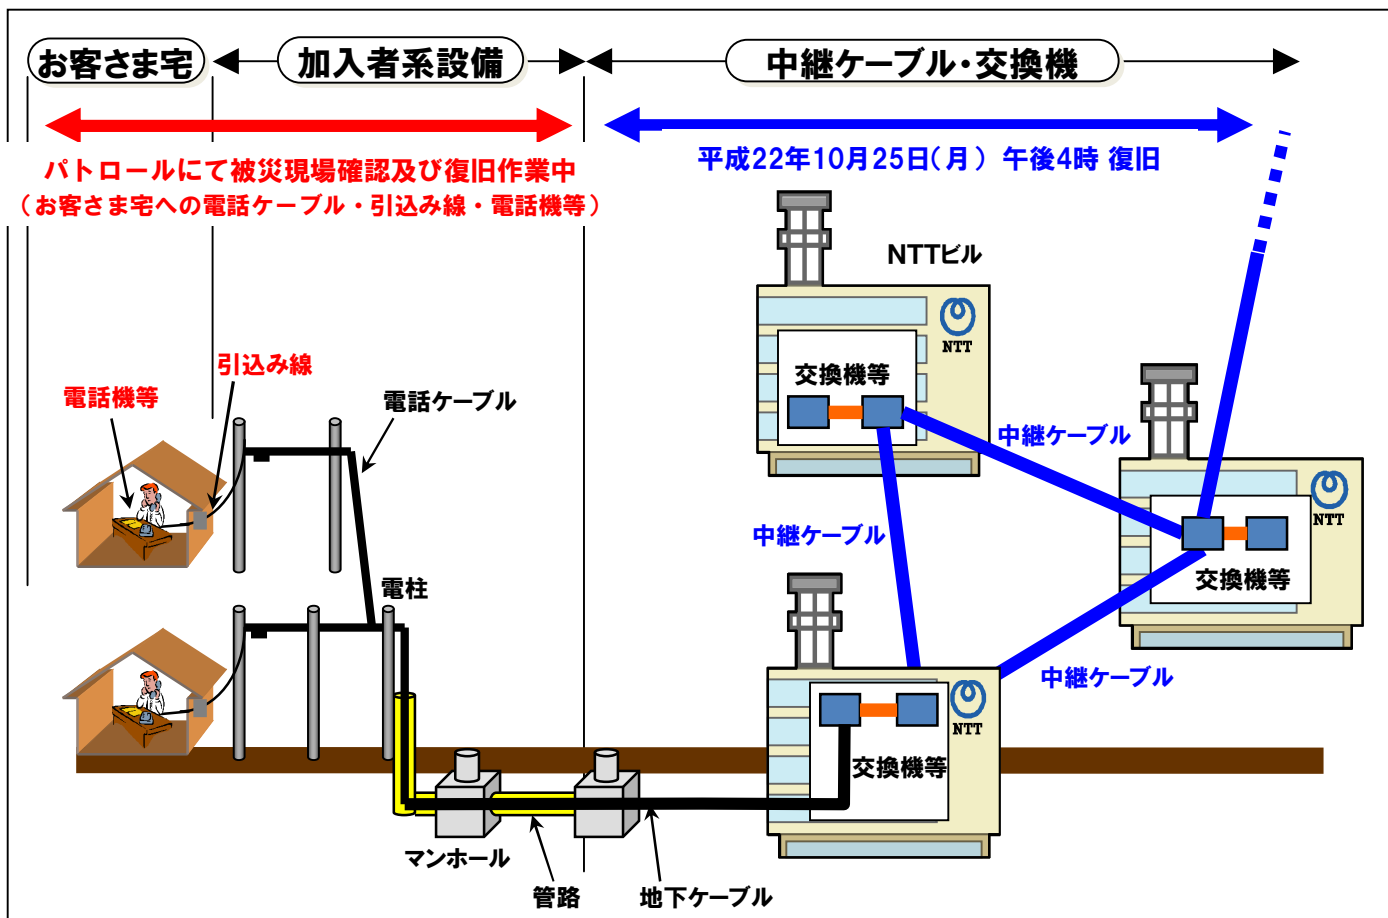

4. 「災害用伝言ダイヤル」・「被災に伴う電話料金等の取り扱い」について

- ・運用中の「災害用伝言ダイヤル(171)」及び「災害用ブロードバンド伝言板(web171)」について、当初伝言の録音は対象番号のエリアにいらっしゃる方のみ可能としておりましたが、平成22年10月22日(金)午後1時30分から全国からの録音・再生を可能にしました。
- ・被災による避難指示、避難勧告によって実態的に電話が使用できなかったお客様及び建物損壊等で電話が使用できなかったお客様について、その期間の基本料金等をいただかないこととします。詳細につきましては、報道発表資料「奄美地方の大雨による被災に伴う電話料金等の取り扱いについて」をご参照ください。

5. その他

「交換機及び中継ケーブルの被災」については、第13報(10/25 午後4時30分現在)でお知らせしましたとおり、既に復旧しております。* 詳細は(参考3)を参照

(参考1) 電話が繋がらない状況(イメージ図)