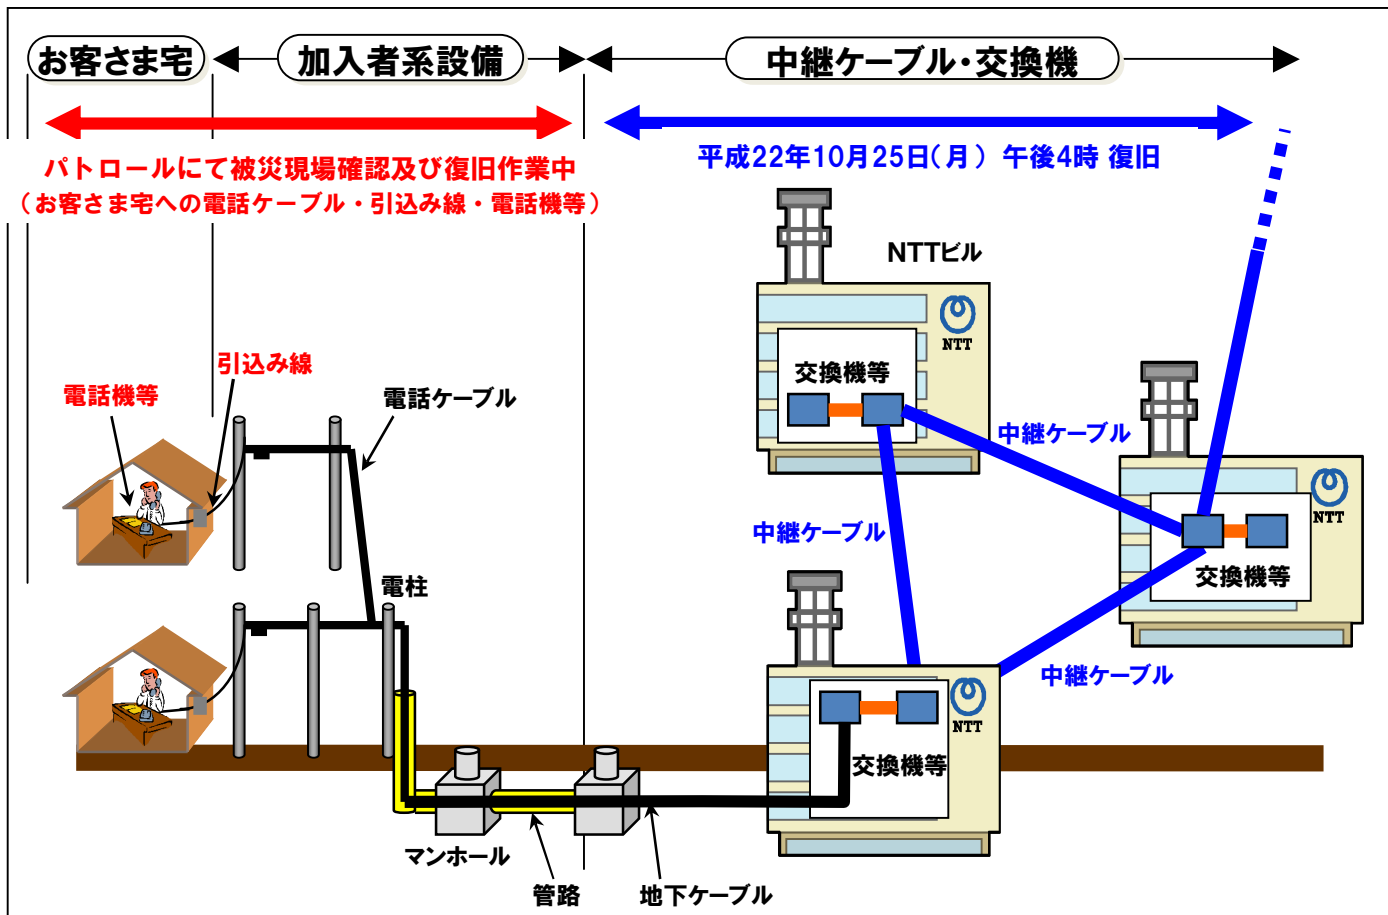

4. 「災害用伝言ダイヤル」・「被災に伴う電話料金等の取り扱い」について

- ・運用中の「災害用伝言ダイヤル(171)」及び「災害用ブロードバンド伝言板(web171)」について、当初伝言の録音は対象番号のエリアにいらっしゃる方のみ可能としておりましたが、平成22年10月22日(金)午後1時30分から全国からの録音・再生を可能にしました。
- ・被災による避難指示、避難勧告によって実態的に電話が使用できなかったお客様及び建物損壊等で電話が使用できなかったお客様について、その期間の基本料金等をいただかないこととします。詳細につきましては、報道発表資料「奄美地方の大雨による被災に伴う電話料金等の取り扱いについて」をご参照ください。

5. その他

「交換機及び中継ケーブルの被災」については、第13報(10/25 午後4時30分現在)でお知らせしましたとおり、既に復旧しております。* 詳細は(参考3)を参照

(参考1) 電話が繋がらない状況(イメージ図)