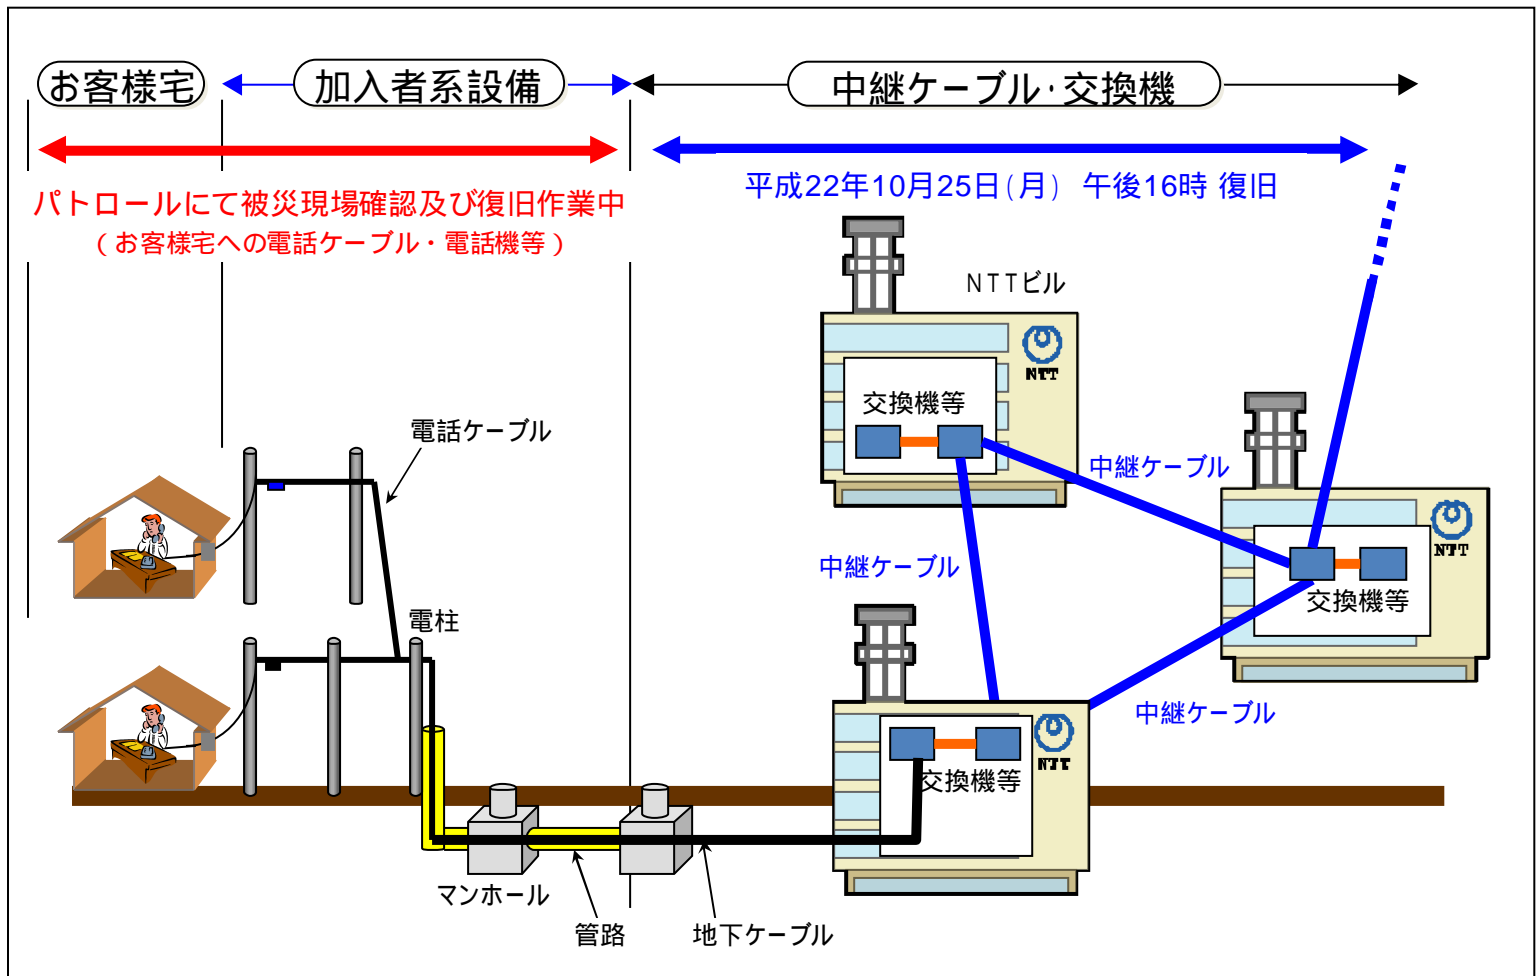

4. 「災害用伝言ダイヤル」・「被災に伴う電話料金等の取り扱い」について

- ・運用中の「災害用伝言ダイヤル(171)」及び「災害用ブロードバンド伝言板(web171)」について、当初伝言の録音は対象番号のエリアにいらっしゃる方のみ可能としておりましたが、平成22年10月22日(金)13時30分から全国からの録音・再生を可能にしました。
- ・被災による避難指示、避難勧告によって実態的に電話が使用できなかったお客様及び建物損壊等で電話が使用できなかったお客様について、その期間の基本料金等をいただかないこととします。詳細につきましては、報道発表資料「奄美地方の大雨による被災に伴う電話料金等の取り扱いについて」をご参照ください。

5. その他

「交換機及び中継ケーブルの被災」については、第13報(10/25 午後4時30分現在)でお知らせしましたとおり、既に復旧しております。* 詳細は(参考3)を参照

(参考1) 電話がつながらない状況(イメージ図)