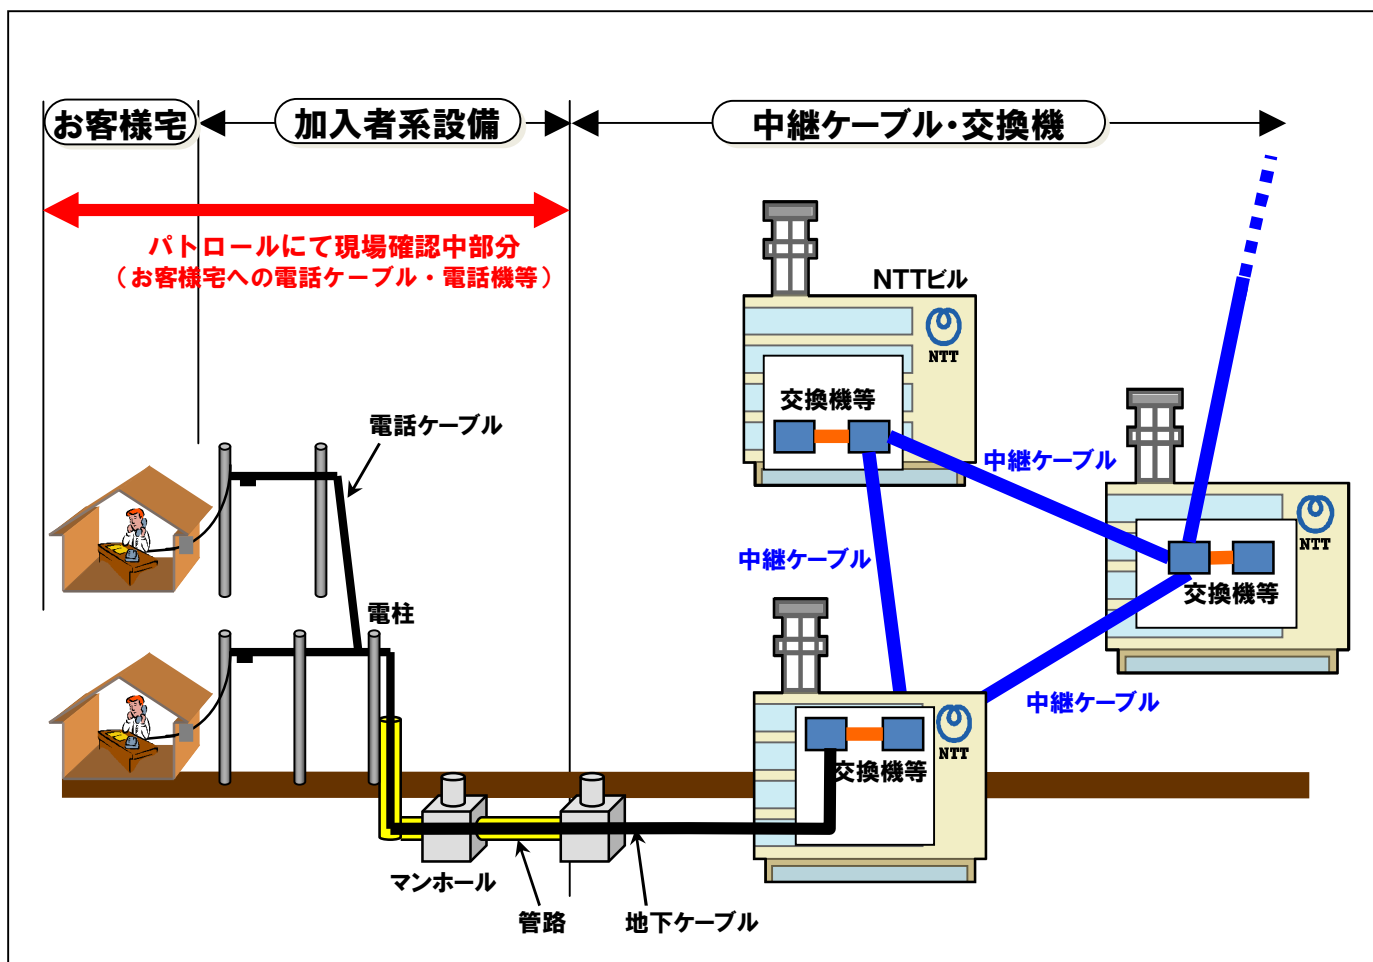

5. 被災地における臨時通信手段の確保(特設公衆電話等の設置)

- ・奄美市体験交流館(奄美市住用町東城)に、ポータブル衛星通信による特設公衆電話10回線開設
- ・奄美市住用総合支所(奄美市住用町西仲間)に、ポータブル衛星通信による特設公衆電話14回線開設(昨日設置した10回線に加え、利用状況等を踏まえ4回線追加設置しました)
- ・大島郡龍郷町戸口小学校(大島郡龍郷町戸口)にポータブル衛星通信による特設公衆電話20回線開設予定
- ・大島郡瀬戸内町へ6回線(10/22配備分1回線含む)、龍郷町へ12回線、奄美市住用町へ10回線衛星携帯電話を配備(詳細は参考3を参照)

6. その他

- ・運用中の「災害用伝言ダイヤル(171)」及び「災害用ブロードバンド伝言板(web171)」について、当初、伝言の録音は対象番号のエリアにいらっしゃる方のみ可能としておりましたが、平成22年10月22日(金)13時30分から、全国からの録音・再生を可能にしました。

- ・被災による避難指示、避難勧告によって実態的に電話が使用できなかったお客様及び建物損壊等で電話が使用できなかったお客様について、その期間の基本料金等をいただかないこととします。詳細につきましては、報道発表資料「奄美地方の大雨による被災に伴う電話料金等の取り扱いについて」をご参照ください。

(参考1) 一部電話が繋がらない状況のイメージ図