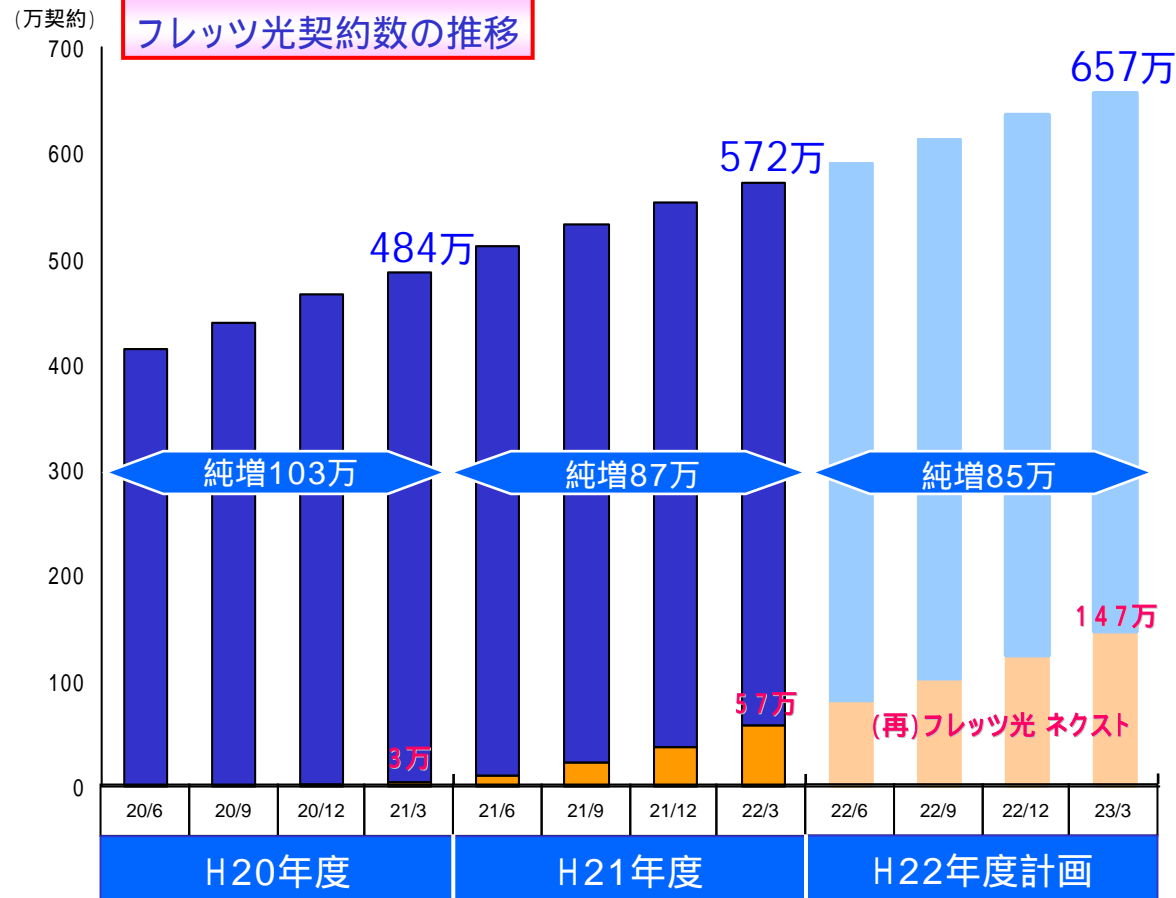

# フレッツ光契約数と光ARPUの推移

フレッツ光ARPUの推移

フレッツ光契約数の推移

ひかり電話契約数

リモートサポートサービス契約数

フレッツ・テレビ契約数