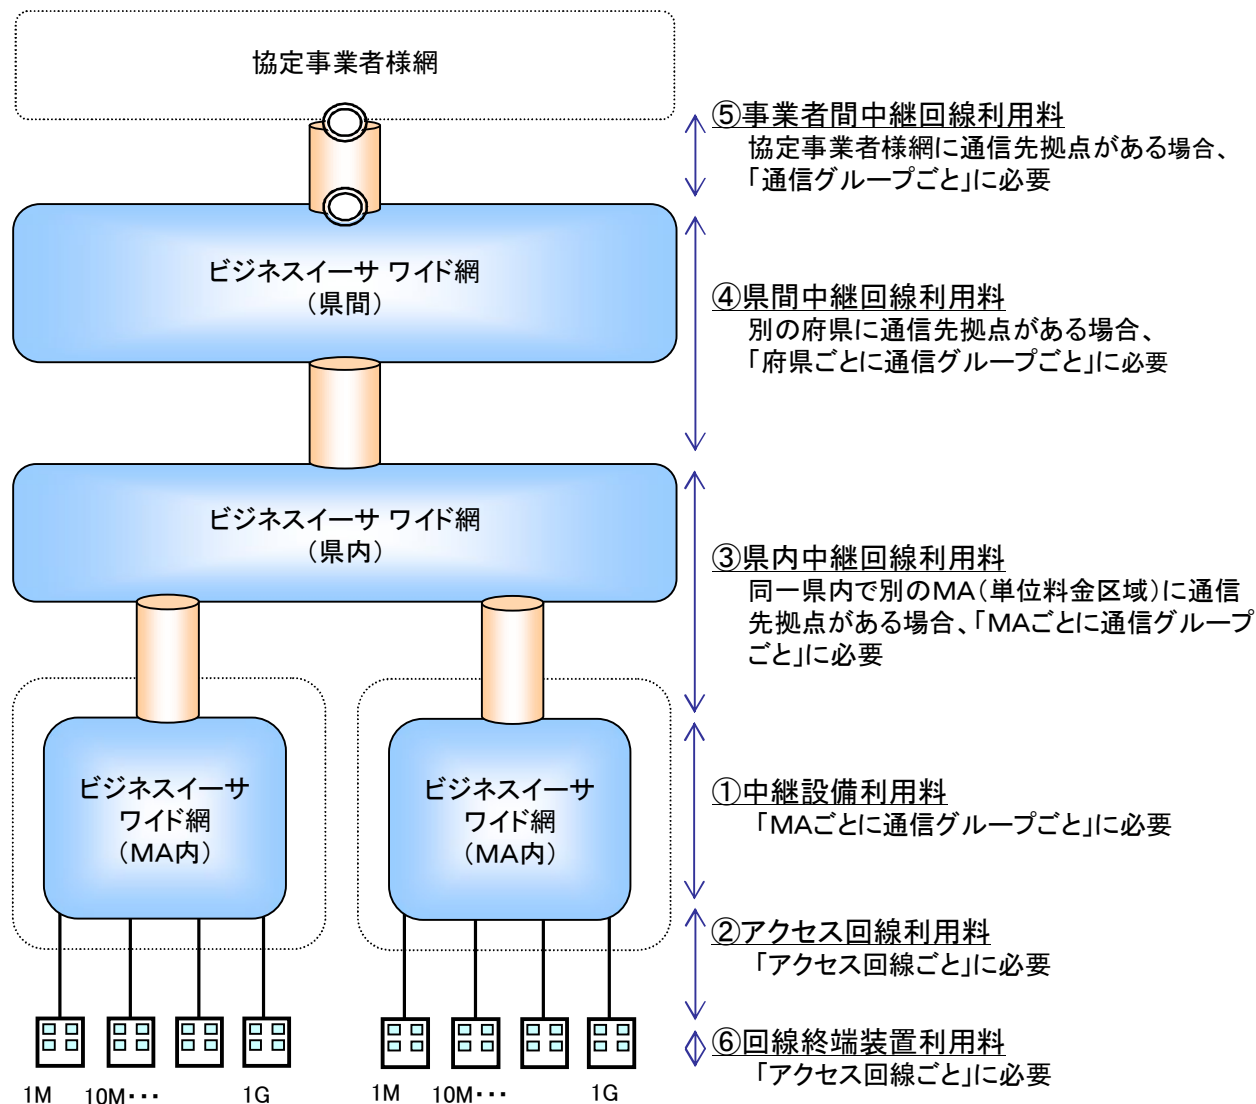

(別紙3-1)

「ビジネスイーサ ワイド」の提供料金

(1) 契約単位

通信グループごとに : 1 契約

(2) 月額料金

① 中継設備利用料

アクセス品目の合計1Gbpsまでごとに	141,000円 (税込: 148,050円)

② アクセス回線利用料

品目	デュアルアクセス	シングルアクセス
1Mbps	26,000円 (税込: 27,300円)	13,000円 (税込: 13,650円)
10Mbps	39,000円 (税込: 40,950円)	24,000円 (税込: 25,200円)
100Mbps	110,000円 (税込: 115,500円)	90,000円 (税込: 94,500円)
1Gbps	395,000円 (税込: 414,750円)	360,000円 (税込: 378,000円)