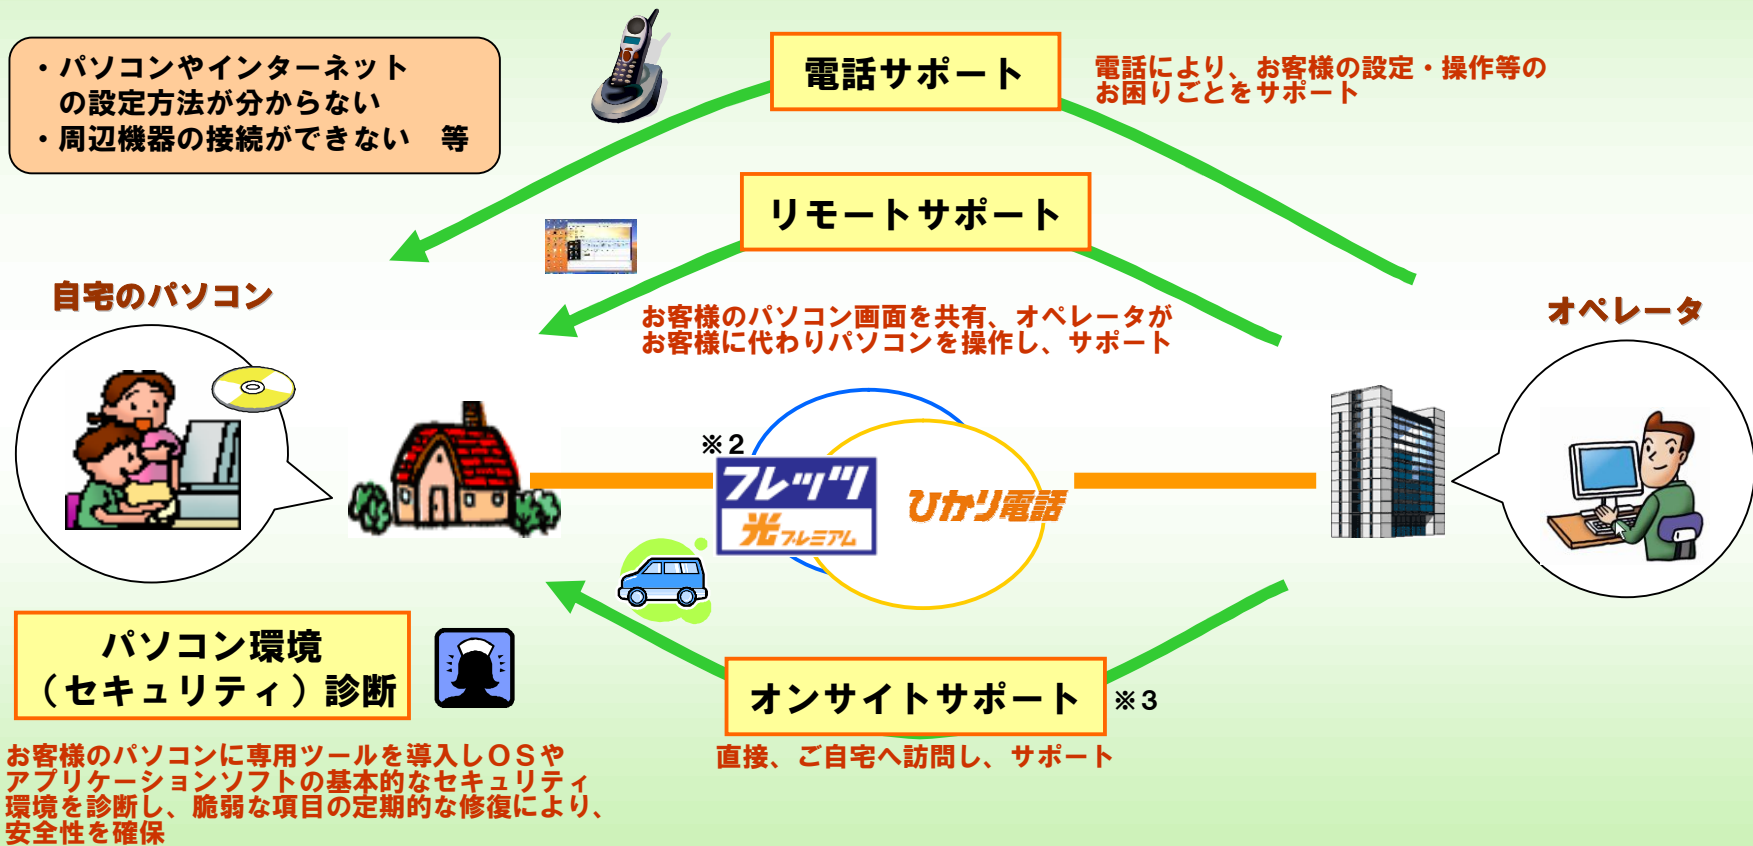

光・関連サービスの充実（2/3）

「まかせて安心サービス」^{※1}

・インターネットをご利用のお客様を**24時間365日フルサポート**

（※1）「まかせて安心サービス」は（株）NTTネオメイト社の提供サービスです。

（※2）回線は例であり、フレッツ・光プレミアム（NTT西日本）以外の回線でもご利用可能です。

（※3）オンサイトサポートは、別途、有料（特別価格）となります。